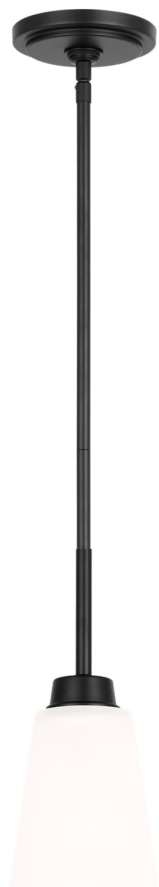

Спецификация    Артикул: 6115201-112

Подвесной светильник  
Kerrville One Light Mini-

дизайнер: Sea Gull Collection

Диаметр: 11.1 см

Высота: 16.2 см

Общая высота: 143.2 см

Навес: D 12.7см H 1.91см Round

Цоколь: 1 - Medium - A19

Форма лампы: A19(not included)

Мощность: 75W

Световой поток: N/A

Рейтинг: Damp Rated

Отделка: Черная полночь

Тип ламп: Лампы в комплект не входят

VISUAL COMFORT & Co.

spb LIGHTING