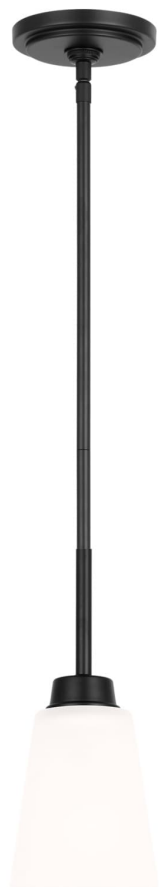

Спецификация Артикул: 6115201-112

Подвесной светильник
Kerrville One Light Mini-

дизайнер: Sea Gull Collection

Диаметр: 11.1 см

Высота: 16.2 см

Общая высота: 143.2 см

Навес: D 12.7см H 1.91см Round

Цоколь: 1 - Medium - A19

Форма лампы: A19(not included)

Мощность: 75W

Световой поток: N/A

Рейтинг: Damp Rated

Отделка: Черная полночь

Тип ламп: Лампы в комплект не входят

VISUAL COMFORT & Co.

spb LIGHTING