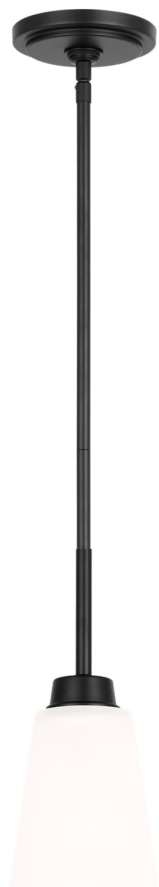

Спецификация Артикул: 6115201-112

Подвесной светильник

Kerrville One Light Mini-

дизайнер: Sea Gull Collection

Диаметр: 11.1 см

Высота: 16.2 см

Общая высота: 143.2 см

Навес: D 12.7см H 1.91см Round

Цоколь: 1 - Medium - A19

Форма лампы: A19(not included)

Мощность: 75W

Световой поток: N/A

Рейтинг: Damp Rated

Отделка: Черная полночь

Тип ламп: Лампы в комплект не входят

VISUAL COMFORT & Co.