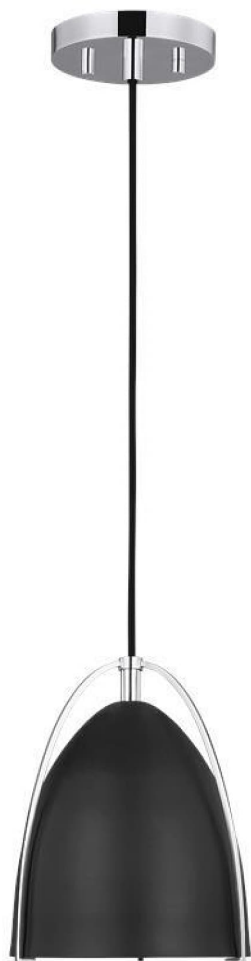

Спецификация Артикул: 6151701-05

Подвесной светильник
Norman One Light Mini-

дизайнер: Sea Gull Collection

Диаметр: 15.9 см

Высота: 19.1 см

Общая высота: 206.4 см

Навес: D 12.7см H 1.91см Round

Цоколь: 1 - Medium - A19

Форма лампы: A19(included)

Мощность: 9.3W

Световой поток: N/A

Рейтинг: Damp Rated

Отделка: Хром

VISUAL COMFORT & Co.

spb LIGHTING

Санкт-Петербург, Академика Павлова д. 6 к. 1,
ежедневно 10:00 – 20:00
sales@spblighting.ru +7 812 4678 588