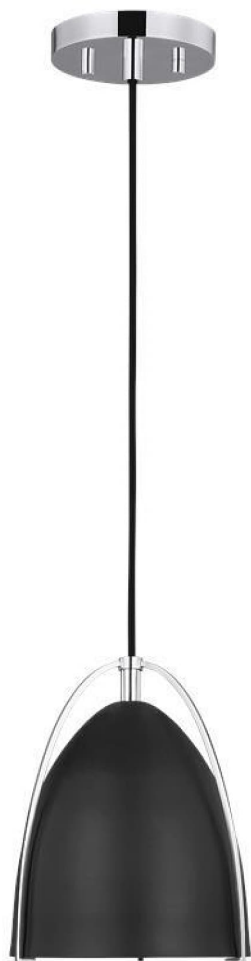

Спецификация    Артикул: 6151701-05

Подвесной светильник  
**Norman One Light Mini-**

дизайнер: Sea Gull Collection

Диаметр: 15.9 см

Высота: 19.1 см

Общая высота: 206.4 см

Навес: D 12.7см H 1.91см Round

Цоколь: 1 - Medium - A19

Форма лампы: A19(included)

Мощность: 9.3W

Световой поток: N/A

Рейтинг: Damp Rated

Отделка: Хром

VISUAL COMFORT & Co.

spb LIGHTING

Санкт-Петербург, Академика Павлова д. 6 к. 1,  
ежедневно 10:00 – 20:00  
sales@spblighting.ru    +7 812 4678 588