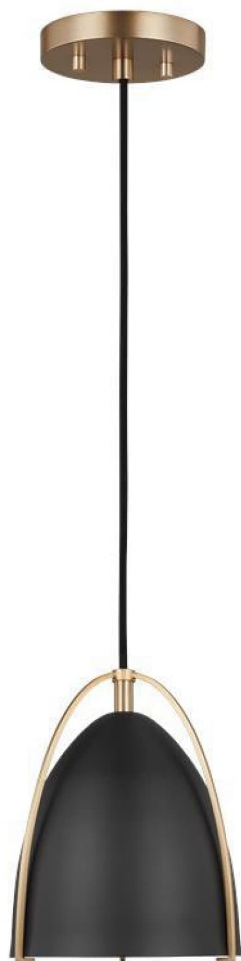

Спецификация Артикул: 6151701-848

Подвесной светильник
Norman One Light Mini-

дизайнер: Sea Gull Collection

Диаметр: 15.9 см

Высота: 19.1 см

Общая высота: 206.4 см

Навес: D 12.7см H 1.91см Round

Цоколь: 1 - Medium - A19

Форма лампы: A19(included)

Мощность: 9.3W

Световой поток: N/A

Рейтинг: Damp Rated

Отделка: Атласная латунь

VISUAL COMFORT & Co.

spb LIGHTING

Санкт-Петербург, Академика Павлова д. 6 к. 1,
ежедневно 10:00 – 20:00
sales@spblighting.ru +7 812 4678 588