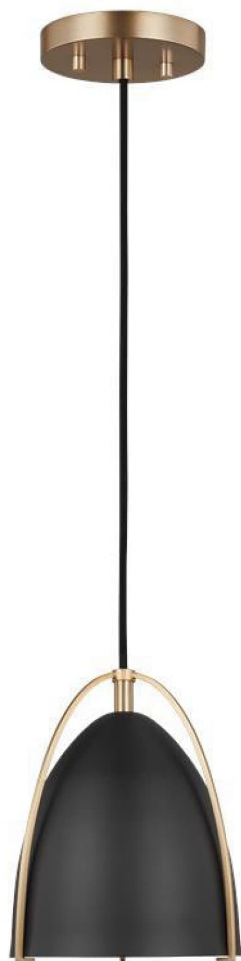

Спецификация Артикул: 6151701-848

Подвесной светильник

Norman One Light Mini-

дизайнер: Sea Gull Collection

Диаметр: 15.9 см

Высота: 19.1 см

Общая высота: 206.4 см

Навес: D 12.7см H 1.91см Round

Цоколь: 1 - Medium - A19

Форма лампы: A19(included)

Мощность: 9.3W

Световой поток: N/A

Рейтинг: Damp Rated

Отделка: Атласная латунь

VISUAL COMFORT & Co.

spb LIGHTING