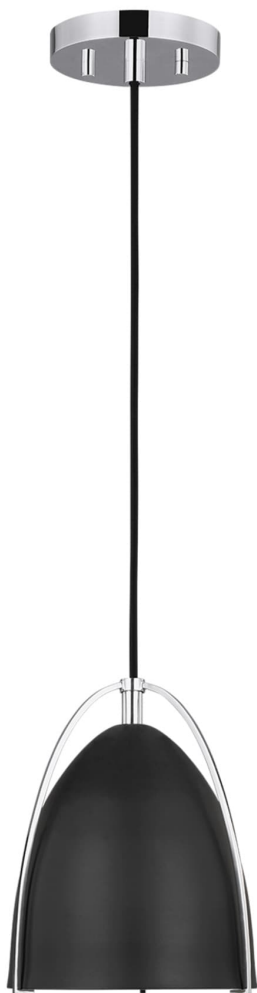

Спецификация Артикул: 6151701EN3-05

Подвесной светильник

Norman One Light Mini-

дизайнер: Sea Gull Collection

Диаметр: 15.9 см

Высота: 19.1 см

Общая высота: 206.4 см

Навес: D 12.7см H 1.91см Round

Цоколь: 1 - Medium - A19

Форма лампы: A19(included)

Мощность: 9.3W

Световой поток: N/A

Рейтинг: Damp Rated

Отделка: Хром

Тип ламп: Светодиодные лампы в комплекте

VISUAL COMFORT & Co.