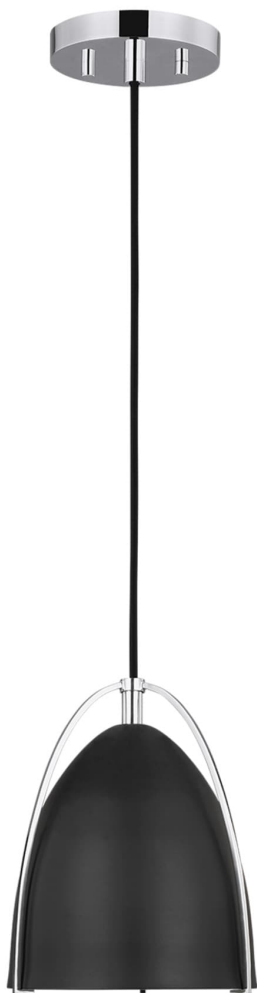

Спецификация Артикул: 6151701EN3-05

Подвесной светильник
Norman One Light Mini-

дизайнер: Sea Gull Collection

Диаметр: 15.9 см

Высота: 19.1 см

Общая высота: 206.4 см

Навес: D 12.7см H 1.91см Round

Цоколь: 1 - Medium - A19

Форма лампы: A19(included)

Мощность: 9.3W

Световой поток: N/A

Рейтинг: Damp Rated

Отделка: Хром

Тип ламп: Светодиодные лампы в комплекте

VISUAL COMFORT & Co.

spb LIGHTING