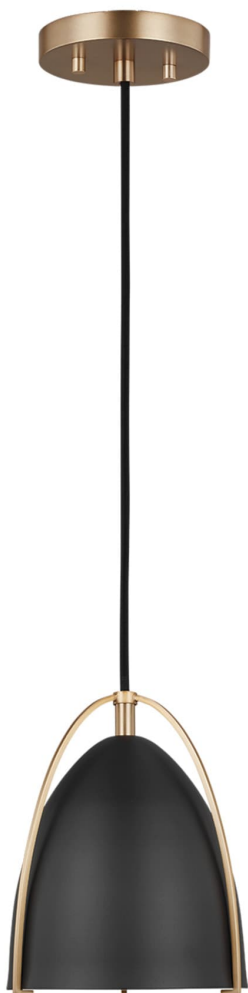

Спецификация    Артикул: 6151701EN3-848

Подвесной светильник  
**Norman One Light Mini-**

дизайнер: Sea Gull Collection

Диаметр: 15.9 см

Высота: 19.1 см

Общая высота: 206.4 см

Навес: D 12.7см H 1.91см Round

Цоколь: 1 - Medium - A19

Форма лампы: A19(included)

Мощность: 9.3W

Световой поток: N/A

Рейтинг: Damp Rated

Отделка: Атласная латунь

Тип ламп: Светодиодные лампы в комплекте

VISUAL COMFORT & Co.