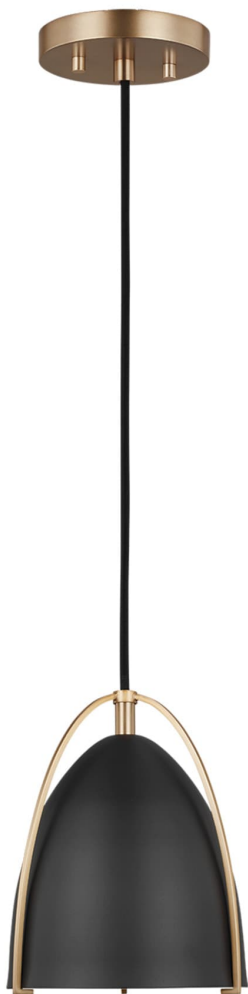

Спецификация Артикул: 6151701EN3-848

Подвесной светильник
Norman One Light Mini-

дизайнер: Sea Gull Collection

Диаметр: 15.9 см

Высота: 19.1 см

Общая высота: 206.4 см

Навес: D 12.7см H 1.91см Round

Цоколь: 1 - Medium - A19

Форма лампы: A19(included)

Мощность: 9.3W

Световой поток: N/A

Рейтинг: Damp Rated

Отделка: Атласная латунь

Тип ламп: Светодиодные лампы в комплекте

VISUAL COMFORT & Co.

spb LIGHTING