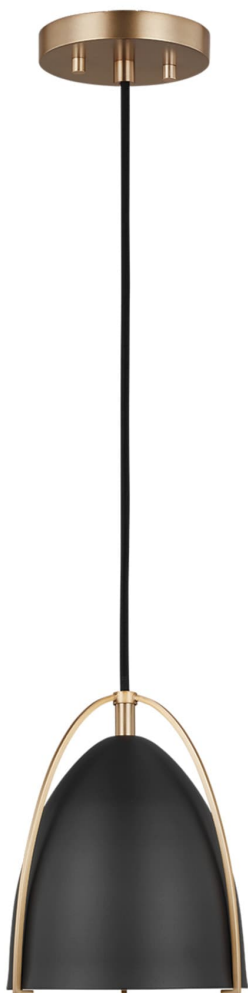

Спецификация Артикул: 6151701EN3-848

Подвесной светильник
Norman One Light Mini-

дизайнер: Sea Gull Collection

Диаметр: 15.9 см

Высота: 19.1 см

Общая высота: 206.4 см

Навес: D 12.7см H 1.91см Round

Цоколь: 1 - Medium - A19

Форма лампы: A19(included)

Мощность: 9.3W

Световой поток: N/A

Рейтинг: Damp Rated

Отделка: Атласная латунь

Тип ламп: Светодиодные лампы в комплекте

VISUAL COMFORT & Co.

spb LIGHTING