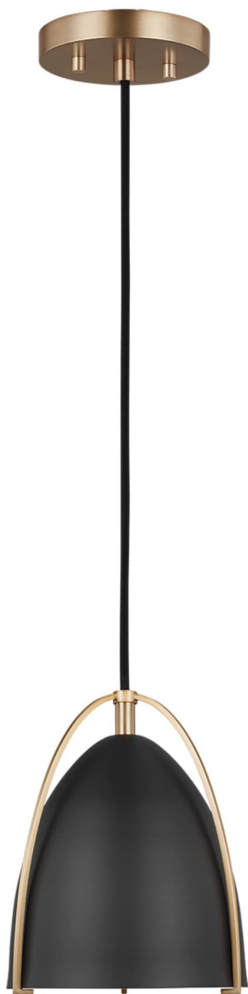

Спецификация    Артикул: 6151701EN3-848

Подвесной светильник  
Norman One Light Mini-

дизайнер: Sea Gull Collection

Диаметр: 15.9 см

Высота: 19.1 см

Общая высота: 206.4 см

Навес: D 12.7см H 1.91см Round

Цоколь: 1 - Medium - A19

Форма лампы: A19(included)

Мощность: 9.3W

Световой поток: N/A

Рейтинг: Damp Rated

Отделка: Атласная латунь

Тип ламп: Светодиодные лампы в комплекте

VISUAL COMFORT & Co.

spb LIGHTING