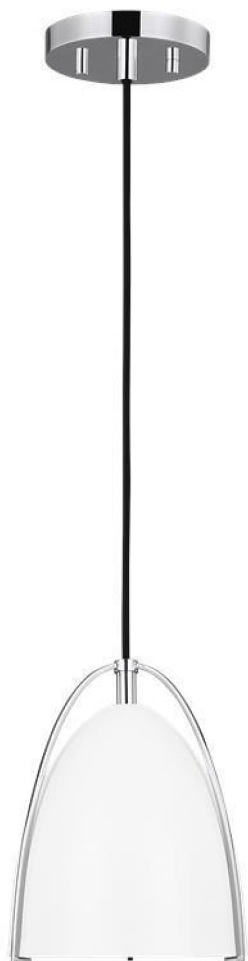

Спецификация    Артикул: 6151801-05

Подвесной светильник

## Norman One Light Mini-

дизайнер: Sea Gull Collection

Диаметр: 15.9 см

Высота: 19.1 см

Общая высота: 206.4 см

Навес: D 12.7см H 1.91см Round

Цоколь: 1 - Medium - A19

Форма лампы: A19(not included)

Мощность: 75W

Световой поток: N/A

Рейтинг: Damp Rated

Отделка: Хром

VISUAL COMFORT & Co.

spb LIGHTING

Санкт-Петербург, Академика Павлова д. 6 к. 1,

ежедневно 10:00 – 20:00