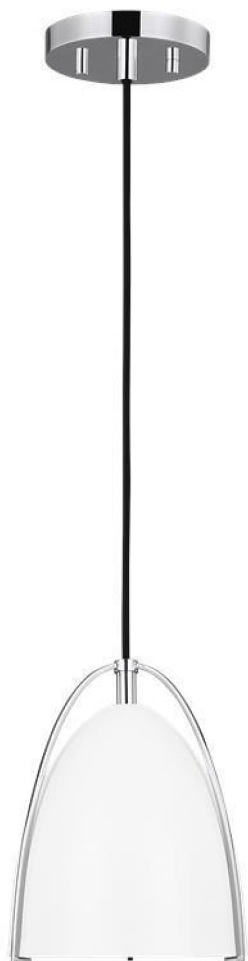

Спецификация Артикул: 6151801-05

Подвесной светильник
Norman One Light Mini-

дизайнер: Sea Gull Collection

Диаметр: 15.9 см

Высота: 19.1 см

Общая высота: 206.4 см

Навес: D 12.7см H 1.91см Round

Цоколь: 1 - Medium - A19

Форма лампы: A19(not included)

Мощность: 75W

Световой поток: N/A

Рейтинг: Damp Rated

Отделка: Хром

VISUAL COMFORT & Co.

spb LIGHTING

Санкт-Петербург, Академика Павлова д. 6 к. 1,
ежедневно 10:00 – 20:00
sales@spblighting.ru +7 812 4678 588