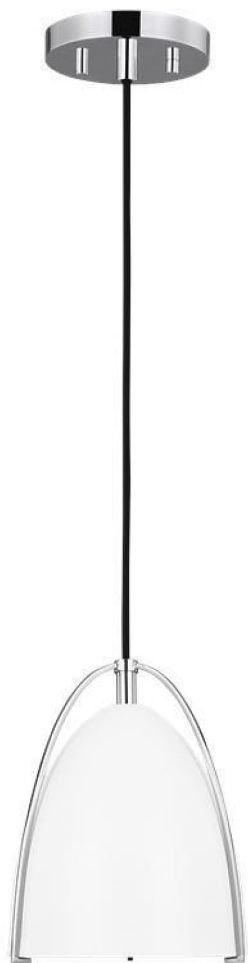

Спецификация Артикул: 6151801-05

Подвесной светильник

Norman One Light Mini-

дизайнер: Sea Gull Collection

Диаметр: 15.9 см

Высота: 19.1 см

Общая высота: 206.4 см

Навес: D 12.7см H 1.91см Round

Цоколь: 1 - Medium - A19

Форма лампы: A19(not included)

Мощность: 75W

Световой поток: N/A

Рейтинг: Damp Rated

Отделка: Хром

VISUAL COMFORT & Co.

spb LIGHTING