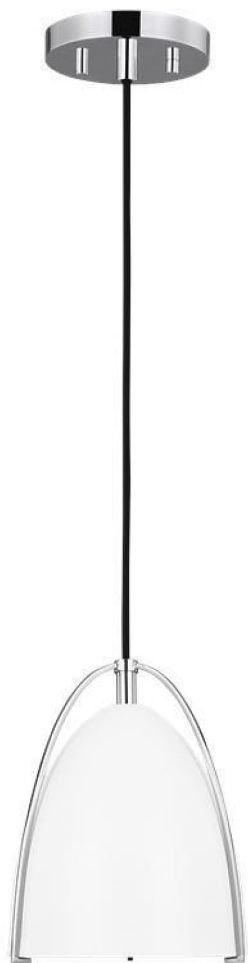

Спецификация    Артикул: 6151801-05

Подвесной светильник

## Norman One Light Mini-

дизайнер: Sea Gull Collection

Диаметр: 15.9 см

Высота: 19.1 см

Общая высота: 206.4 см

Навес: D 12.7см H 1.91см Round

Цоколь: 1 - Medium - A19

Форма лампы: A19(not included)

Мощность: 75W

Световой поток: N/A

Рейтинг: Damp Rated

Отделка: Хром

VISUAL COMFORT & Co.

spb LIGHTING

Санкт-Петербург, Академика Павлова д. 6 к. 1,

ежедневно 10:00 – 20:00