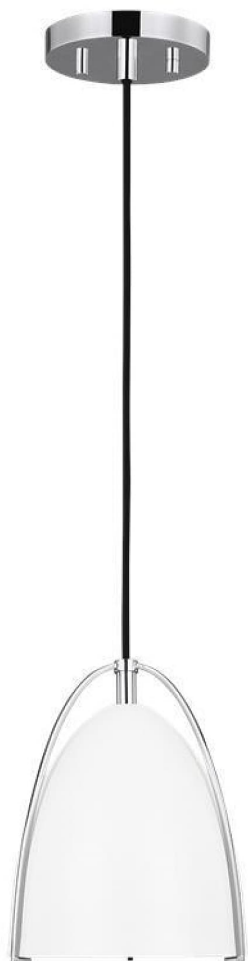

Спецификация Артикул: 6151801-05

Подвесной светильник

Norman One Light Mini-

дизайнер: Sea Gull Collection

Диаметр: 15.9 см

Высота: 19.1 см

Общая высота: 206.4 см

Навес: D 12.7см H 1.91см Round

Цоколь: 1 - Medium - A19

Форма лампы: A19(not included)

Мощность: 75W

Световой поток: N/A

Рейтинг: Damp Rated

Отделка: Хром

VISUAL COMFORT & Co.

spb LIGHTING