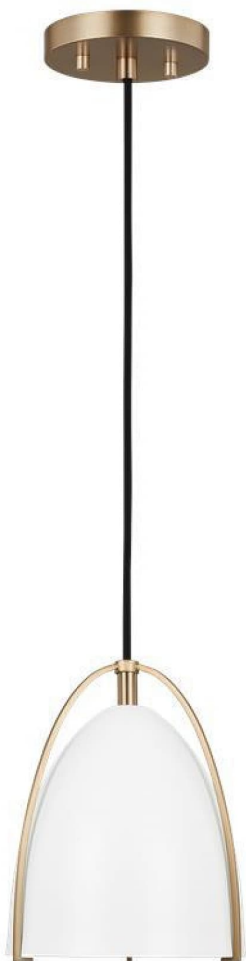

Спецификация Артикул: 6151801-848

Подвесной светильник
Norman One Light Mini-

дизайнер: Sea Gull Collection

Диаметр: 15.9 см

Высота: 19.1 см

Общая высота: 206.4 см

Навес: D 12.7см H 1.91см Round

Цоколь: 1 - Medium - A19

Форма лампы: A19(not included)

Мощность: 75W

Световой поток: N/A

Рейтинг: Damp Rated

Отделка: Атласная латунь

VISUAL COMFORT & Co.

spb LIGHTING

Санкт-Петербург, Академика Павлова д. 6 к. 1,
ежедневно 10:00 – 20:00
sales@spblighting.ru +7 812 4678 588