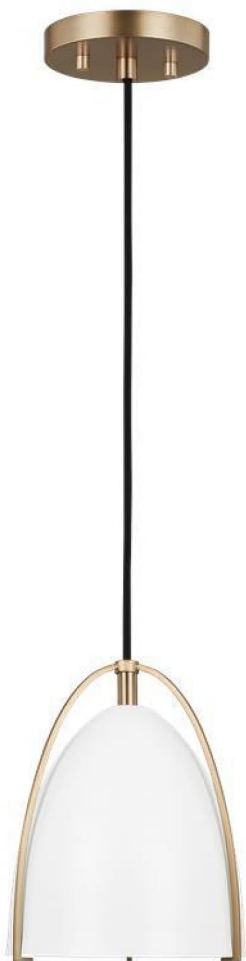

Спецификация    Артикул: 6151801-848

Подвесной светильник

## Norman One Light Mini-

дизайнер: Sea Gull Collection

Диаметр: 15.9 см

Высота: 19.1 см

Общая высота: 206.4 см

Навес: D 12.7см H 1.91см Round

Цоколь: 1 - Medium - A19

Форма лампы: A19(not included)

Мощность: 75W

Световой поток: N/A

Рейтинг: Damp Rated

Отделка: Атласная латунь

VISUAL COMFORT & Co.

spb LIGHTING

Санкт-Петербург, Академика Павлова д. 6 к. 1,

ежедневно 10:00 – 20:00