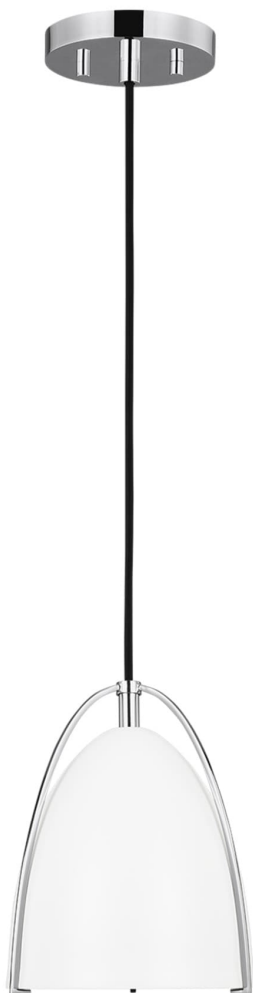

Спецификация Артикул: 6151801EN3-05

Подвесной светильник

Norman One Light Mini-

дизайнер: Sea Gull Collection

Диаметр: 15.9 см

Высота: 19.1 см

Общая высота: 206.4 см

Навес: D 12.7см H 1.91см Round

Цоколь: 1 - Medium - A19

Форма лампы: A19(not included)

Мощность: 75W

Световой поток: N/A

Рейтинг: Damp Rated

Отделка: Хром

Тип ламп: Светодиодные лампы в комплекте

VISUAL COMFORT & Co.