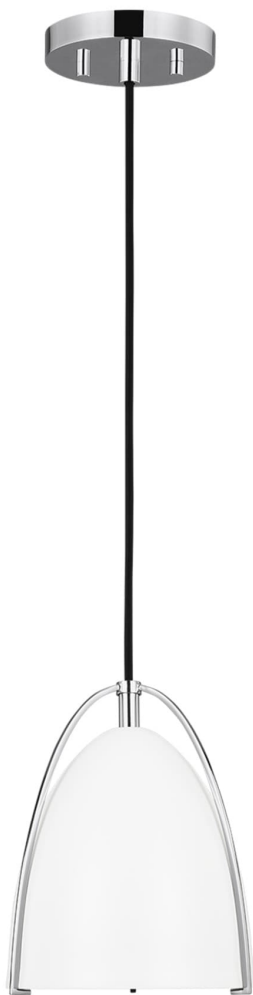

Спецификация    Артикул: 6151801EN3-05

Подвесной светильник

## Norman One Light Mini-

дизайнер: Sea Gull Collection

Диаметр: 15.9 см

Высота: 19.1 см

Общая высота: 206.4 см

Навес: D 12.7см H 1.91см Round

Цоколь: 1 - Medium - A19

Форма лампы: A19(not included)

Мощность: 75W

Световой поток: N/A

Рейтинг: Damp Rated

Отделка: Хром

Тип ламп: Светодиодные лампы в комплекте

VISUAL COMFORT & Co.

spb LIGHTING

Санкт-Петербург, Академика Павлова д. 6 к. 1,