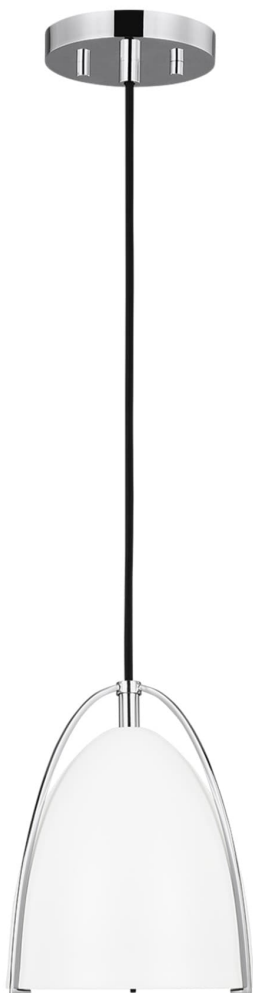

Спецификация    Артикул: 6151801EN3-05

Подвесной светильник

## Norman One Light Mini-

дизайнер: Sea Gull Collection

Диаметр: 15.9 см

Высота: 19.1 см

Общая высота: 206.4 см

Навес: D 12.7см H 1.91см Round

Цоколь: 1 - Medium - A19

Форма лампы: A19(not included)

Мощность: 75W

Световой поток: N/A

Рейтинг: Damp Rated

Отделка: Хром

Тип ламп: Светодиодные лампы в комплекте

VISUAL COMFORT & Co.

spb LIGHTING

Санкт-Петербург, Академика Павлова д. 6 к. 1,