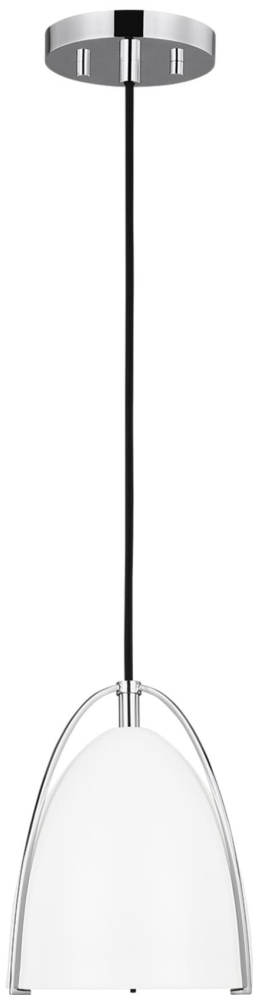

Спецификация Артикул: 6151801EN3-05

Подвесной светильник

Norman One Light Mini-

дизайнер: Sea Gull Collection

Диаметр: 15.9 см

Высота: 19.1 см

Общая высота: 206.4 см

Навес: D 12.7см H 1.91см Round

Цоколь: 1 - Medium - A19

Форма лампы: A19(not included)

Мощность: 75W

Световой поток: N/A

Рейтинг: Damp Rated

Отделка: Хром

Тип ламп: Светодиодные лампы в комплекте

VISUAL COMFORT & Co.