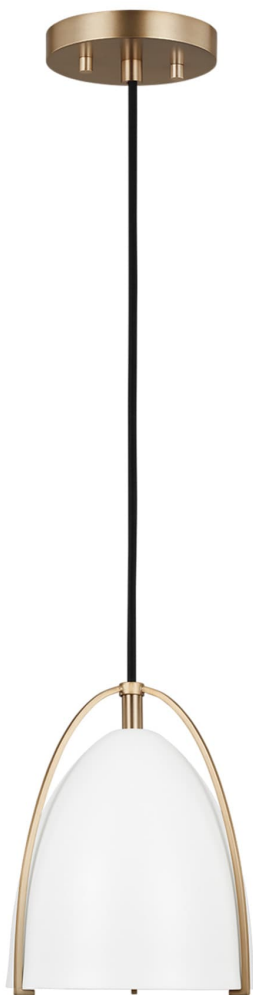

Спецификация

Артикул: 6151801EN3-848

Подвесной светильник

Norman One Light Mini-

дизайнер: Sea Gull Collection

Диаметр: 15.9 см

Высота: 19.1 см

Общая высота: 206.4 см

Навес: D 12.7см H 1.91см Round

Цоколь: 1 - Medium - A19

Форма лампы: A19(not included)

Мощность: 75W

Световой поток: N/A

Рейтинг: Damp Rated

Отделка: Атласная латунь

Тип ламп: Светодиодные лампы в комплекте