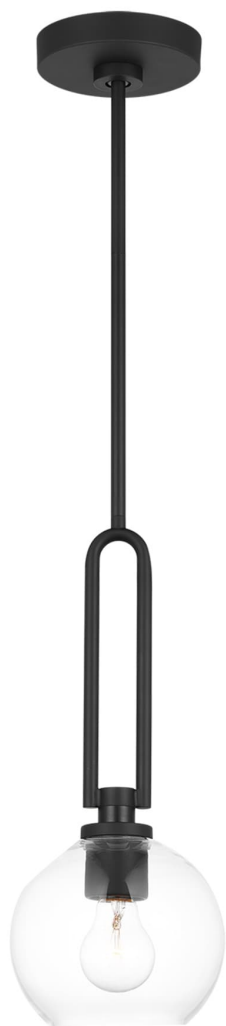

Спецификация    Артикул: 6155701-112

Подвесной светильник

## Codyn One Light Mini Pendant

дизайнер: Visual Comfort

Ширина: 25.4 см

Общая высота: 160 см

Высота: 48.3 см

Навес: D

Цоколь: 1 - Medium - A19

Рейтинг: Damp Rated

Абажур: Прозрачное стекло

Отделка: Черная полночь

Тип ламп: Лампы в комплект не входят

VISUAL COMFORT & Co.

spb LIGHTING

Санкт-Петербург, Академика Павлова д. 6 к. 1,

ежедневно 10:00 - 20:00

sales@spblighting.ru