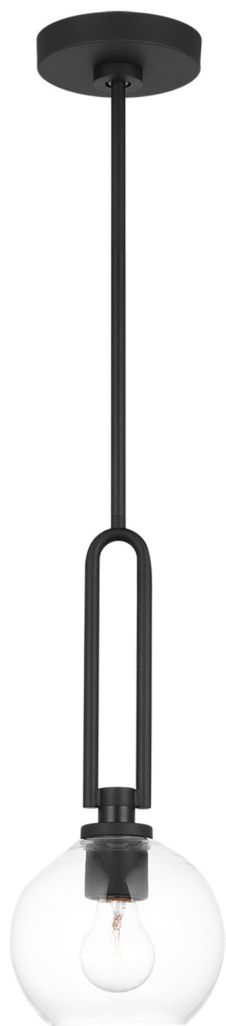

Спецификация Артикул: 6155701-112

Подвесной светильник

Codyn One Light Mini Pendant

дизайнер: Visual Comfort

Ширина: 25.4 см

Общая высота: 160 см

Высота: 48.3 см

Навес: D

Цоколь: 1 - Medium - A19

Рейтинг: Damp Rated

Абажур: Прозрачное стекло

Отделка: Черная полночь

Тип ламп: Лампы в комплект не входят

VISUAL COMFORT & Co.

spb LIGHTING

Санкт-Петербург, Академика Павлова д. 6 к. 1,