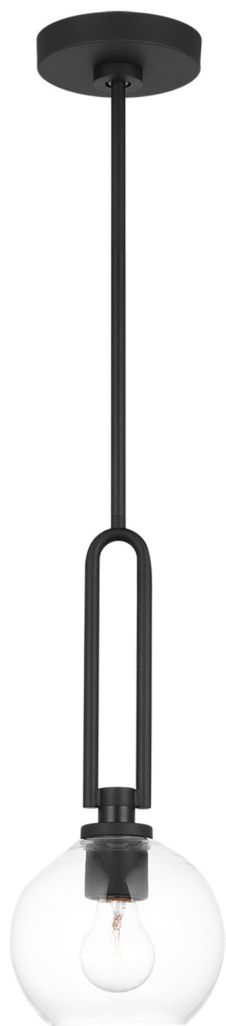

Спецификация    Артикул: 6155701-112

Подвесной светильник

## Codyn One Light Mini Pendant

дизайнер: Visual Comfort

Ширина: 25.4 см

Общая высота: 160 см

Высота: 48.3 см

Навес: D

Цоколь: 1 - Medium - A19

Рейтинг: Damp Rated

Абажур: Прозрачное стекло

Отделка: Черная полночь

Тип ламп: Лампы в комплект не входят

VISUAL COMFORT & Co.

spb LIGHTING

Санкт-Петербург, Академика Павлова д. 6 к. 1,

ежедневно 10:00 – 20:00

[sales@spblighting.ru](mailto:sales@spblighting.ru)