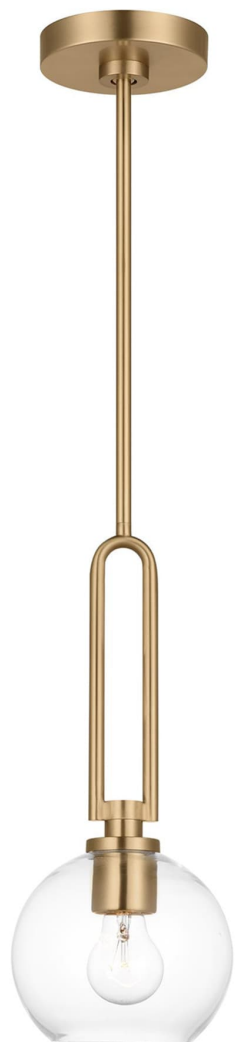

Спецификация Артикул: 6155701-848

Подвесной светильник

Codyn One Light Mini Pendant

дизайнер: Visual Comfort

Ширина: 25.4 см

Общая высота: 160 см

Высота: 48.3 см

Навес: D

Цоколь: 1 - Medium - A19

Рейтинг: Damp Rated

Абажур: Прозрачное стекло

Отделка: Атласная латунь

Тип ламп: Лампы в комплект не входят

VISUAL COMFORT & Co.

spb LIGHTING

Санкт-Петербург, Академика Павлова д. 6 к. 1,