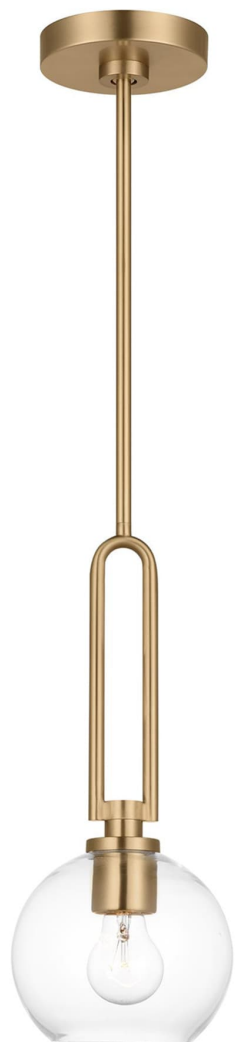

Спецификация    Артикул: 6155701-848

Подвесной светильник

## Codyn One Light Mini Pendant

дизайнер: Visual Comfort

Ширина: 25.4 см

Общая высота: 160 см

Высота: 48.3 см

Навес: D

Цоколь: 1 - Medium - A19

Рейтинг: Damp Rated

Абажур: Прозрачное стекло

Отделка: Атласная латунь

Тип ламп: Лампы в комплект не входят

VISUAL COMFORT & Co.

spb LIGHTING

Санкт-Петербург, Академика Павлова д. 6 к. 1,

ежедневно 10:00 – 20:00

[sales@spblighting.ru](mailto:sales@spblighting.ru)