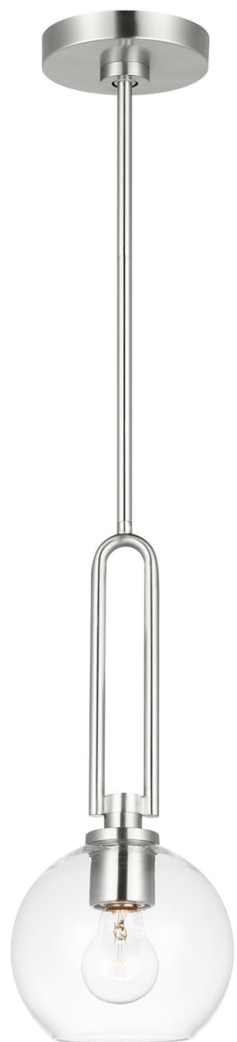

Спецификация    Артикул: 6155701-962

Подвесной светильник

## Codyn One Light Mini Pendant

дизайнер: Visual Comfort

Ширина: 25.4 см

Общая высота: 160 см

Высота: 48.3 см

Навес: D

Цоколь: 1 - Medium - A19

Рейтинг: Damp Rated

Абажур: Прозрачное стекло

Отделка: Матовый никель

Тип ламп: Лампы в комплект не входят

VISUAL COMFORT & Co.

spb LIGHTING

Санкт-Петербург, Академика Павлова д. 6 к. 1,

ежедневно 10:00 – 20:00

[sales@spblighting.ru](mailto:sales@spblighting.ru)