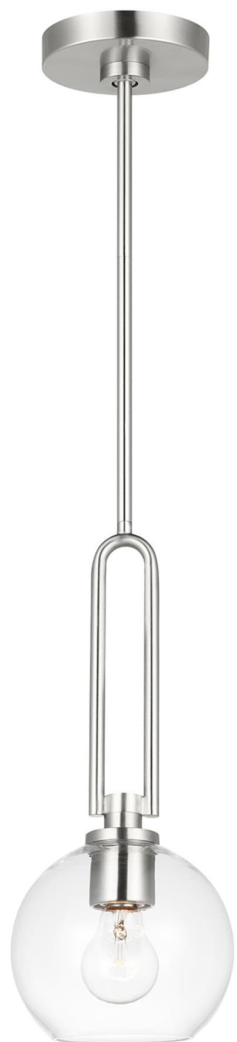

Спецификация Артикул: 6155701-962

Подвесной светильник

Codyn One Light Mini Pendant

дизайнер: Visual Comfort

Ширина: 25.4 см

Общая высота: 160 см

Высота: 48.3 см

Навес: D

Цоколь: 1 - Medium - A19

Рейтинг: Damp Rated

Абажур: Прозрачное стекло

Отделка: Матовый никель

Тип ламп: Лампы в комплект не входят

VISUAL COMFORT & Co.

spb LIGHTING

Санкт-Петербург, ДЦ «Design District DAA»,
Красногвардейская площадь 3Е, 1 этаж,
главный вход, ежедневно 11:00 – 20:00
sales@spblighting.ru +7 812 4678 588