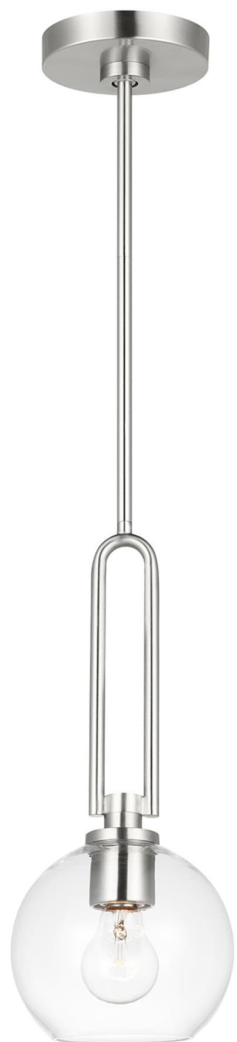

Спецификация Артикул: 6155701-962

Подвесной светильник

Codyn One Light Mini Pendant

дизайнер: Visual Comfort

Ширина: 25.4 см

Общая высота: 160 см

Высота: 48.3 см

Навес: D

Цоколь: 1 - Medium - A19

Рейтинг: Damp Rated

Абажур: Прозрачное стекло

Отделка: Матовый никель

Тип ламп: Лампы в комплект не входят

VISUAL COMFORT & Co.

spb LIGHTING

Санкт-Петербург, Академика Павлова д. 6 к. 1,