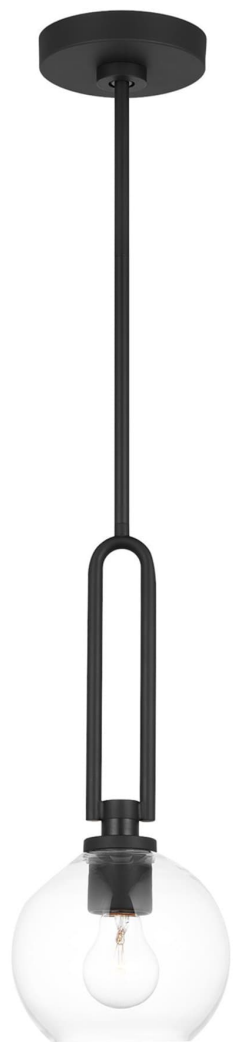

Спецификация Артикул: 6155701EN7-112

Подвесной светильник

Codyn One Light Mini Pendant

дизайнер: Visual Comfort

Ширина: 25.4 см

Общая высота: 160 см

Высота: 48.3 см

Навес: D

Цоколь: 1 - Medium - A19

Рейтинг: Damp Rated

Абажур: Прозрачное стекло

Отделка: Черная полночь

Тип ламп: Светодиодные лампы в комплекте

VISUAL COMFORT & Co.

spb LIGHTING

Санкт-Петербург, Академика Павлова д. 6 к. 1,