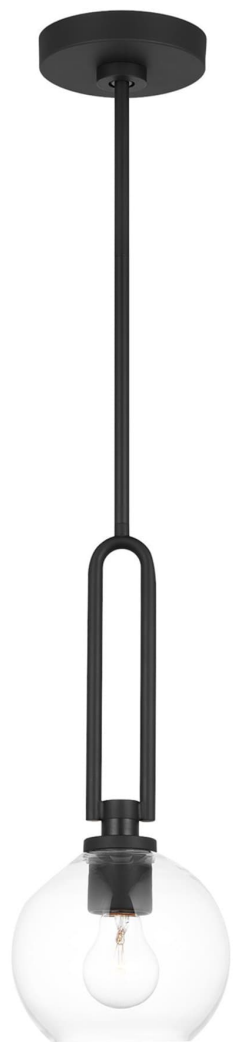

Спецификация    Артикул: 6155701EN7-112

Подвесной светильник

## Codyn One Light Mini Pendant

дизайнер: Visual Comfort

Ширина: 25.4 см

Общая высота: 160 см

Высота: 48.3 см

Навес: D

Цоколь: 1 - Medium - A19

Рейтинг: Damp Rated

Абажур: Прозрачное стекло

Отделка: Черная полночь

Тип ламп: Светодиодные лампы в комплекте

VISUAL COMFORT & Co.

spb LIGHTING

Санкт-Петербург, Академика Павлова д. 6 к. 1,

ежедневно 10:00 - 20:00

[sales@spblighting.ru](mailto:sales@spblighting.ru)