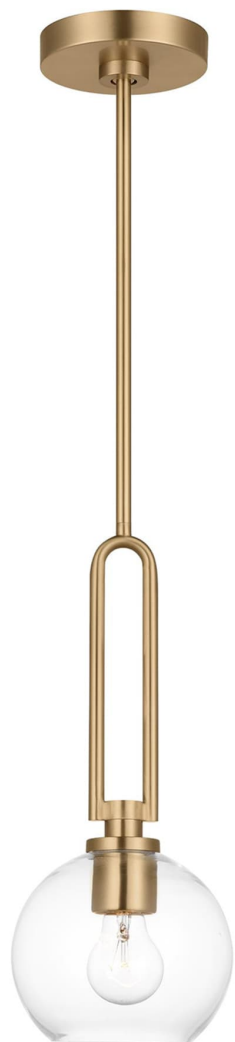

Спецификация Артикул: 6155701EN7-848

Подвесной светильник

Codyn One Light Mini Pendant

дизайнер: Visual Comfort

Ширина: 25.4 см

Общая высота: 160 см

Высота: 48.3 см

Навес: D

Цоколь: 1 - Medium - A19

Рейтинг: Damp Rated

Абажур: Прозрачное стекло

Отделка: Атласная латунь

Тип ламп: Светодиодные лампы в комплекте

VISUAL COMFORT & Co.

spb LIGHTING

Санкт-Петербург, Академика Павлова д. 6 к. 1,