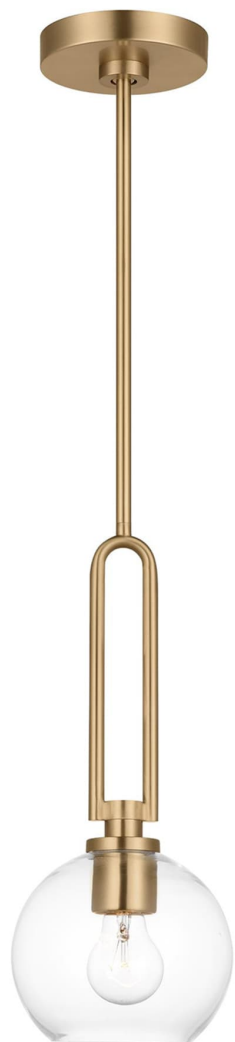

Спецификация    Артикул: 6155701EN7-848

Подвесной светильник

## Codyn One Light Mini Pendant

дизайнер: Visual Comfort

Ширина: 25.4 см

Общая высота: 160 см

Высота: 48.3 см

Навес: D

Цоколь: 1 - Medium - A19

Рейтинг: Damp Rated

Абажур: Прозрачное стекло

Отделка: Атласная латунь

Тип ламп: Светодиодные лампы в комплекте

VISUAL COMFORT & Co.

spb LIGHTING

Санкт-Петербург, Академика Павлова д. 6 к. 1,

ежедневно 10:00 – 20:00

[sales@spblighting.ru](mailto:sales@spblighting.ru)