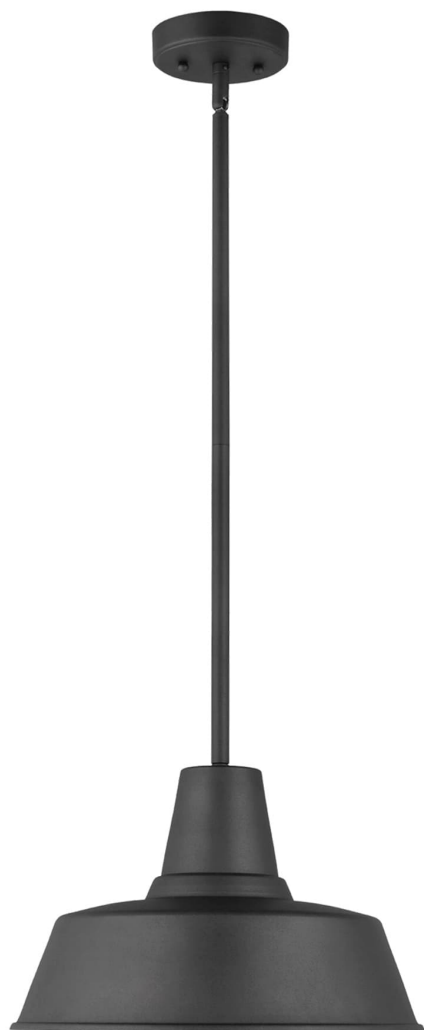

Спецификация Артикул: 6237401-12

Наружный подвесной светильник

Barn Light One Light Outdoor Pendant

дизайнер: Visual Comfort

Диаметр: 35.6 см

Высота: 22.9 см

Навес: D

Цоколь: 1 - Medium - A19

Рейтинг: Damp Rated

Отделка: Черный

Тип ламп: Лампы в комплект не входят

VISUAL COMFORT & Co.

spb LIGHTING

Санкт-Петербург, Академика Павлова д. 6 к. 1,

ежедневно 10:00 – 20:00

sales@spblighting.ru