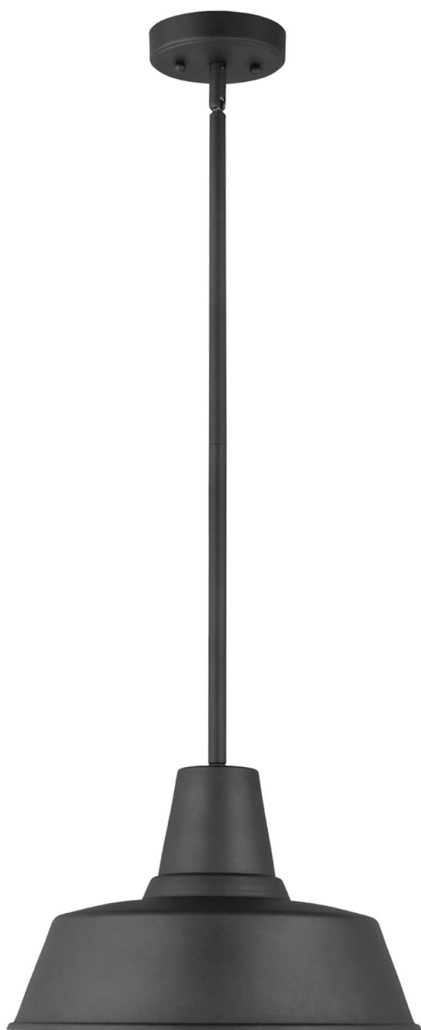

Спецификация Артикул: 6237401-12

Наружный подвесной светильник

Barn Light One Light Outdoor Pendant

дизайнер: Visual Comfort

Диаметр: 35.6 см

Высота: 22.9 см

Навес: D

Цоколь: 1 - Medium - A19

Рейтинг: Damp Rated

Отделка: Черный

Тип ламп: Лампы в комплект не входят

VISUAL COMFORT & Co.

spb LIGHTING

Санкт-Петербург, Академика Павлова д. 6 к. 1,

ежедневно 10:00 – 20:00

sales@spblighting.ru