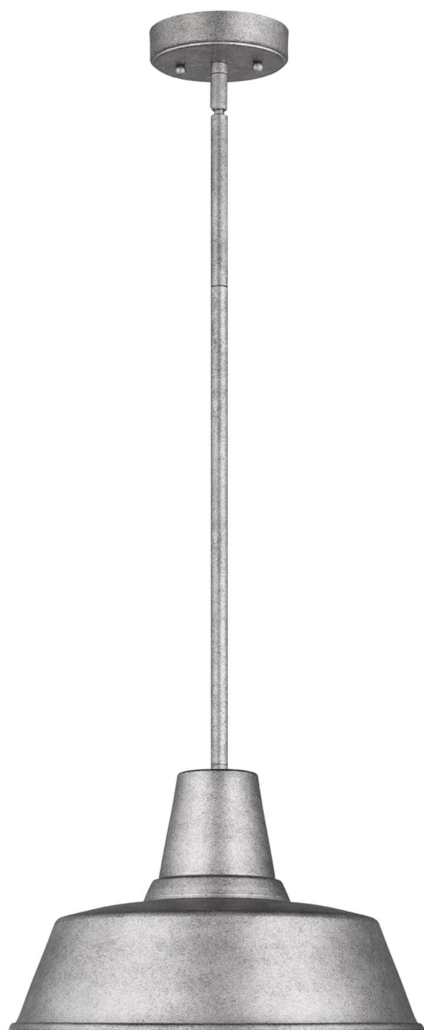

Спецификация Артикул: 6237401-57

Наружный подвесной светильник

Barn Light One Light Outdoor Pendant

дизайнер: Visual Comfort

Диаметр: 35.6 см

Высота: 22.9 см

Навес: D

Цоколь: 1 - Medium - A19

Рейтинг: Damp Rated

Отделка: Выветрившийся оловянный

Тип ламп: Лампы в комплект не входят

VISUAL COMFORT & Co.

spb LIGHTING

Санкт-Петербург, Академика Павлова д. 6 к. 1,

ежедневно 10:00 - 20:00

sales@spblighting.ru