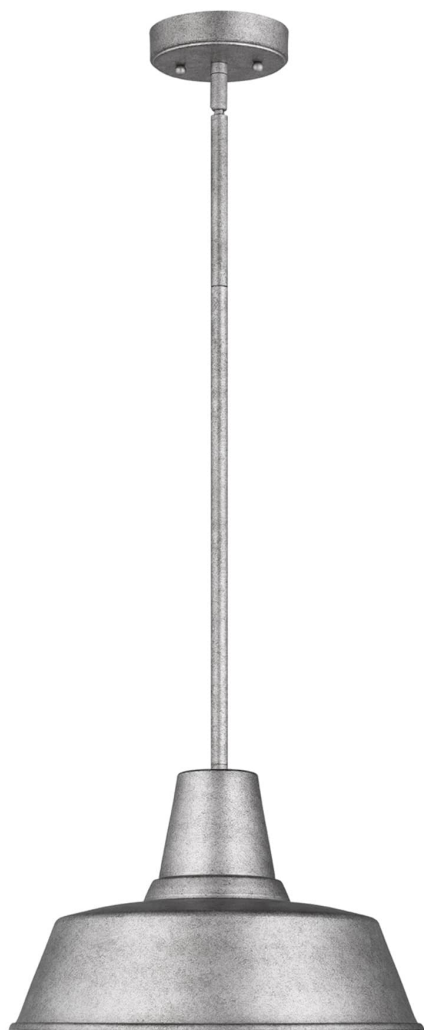

Спецификация Артикул: 6237401-57

Наружный подвесной светильник

Barn Light One Light Outdoor Pendant

дизайнер: Visual Comfort

Диаметр: 35.6 см

Высота: 22.9 см

Навес: D

Цоколь: 1 - Medium - A19

Рейтинг: Damp Rated

Отделка: Выветрившийся оловянный

Тип ламп: Лампы в комплект не входят

VISUAL COMFORT & Co.

spb LIGHTING

Санкт-Петербург, Академика Павлова д. 6 к. 1,

ежедневно 10:00 – 20:00

sales@spblighting.ru