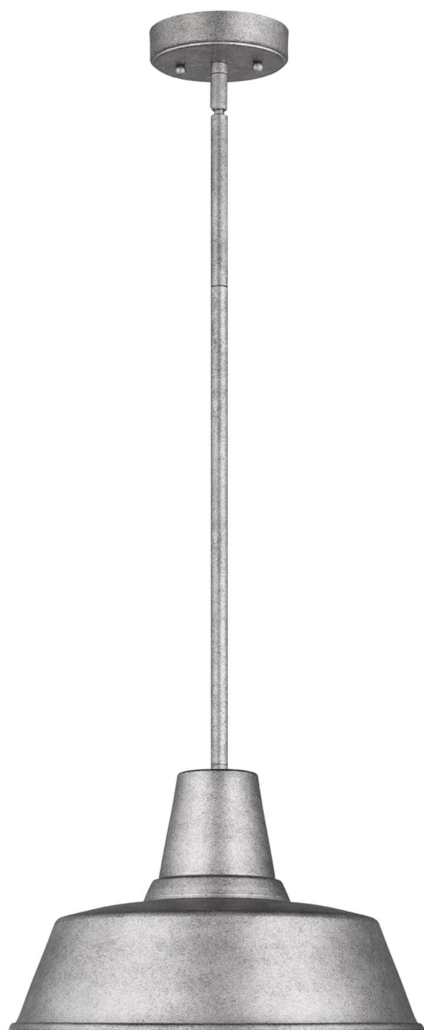

Спецификация    Артикул: 6237401-57

Наружный подвесной светильник

## Barn Light One Light Outdoor Pendant

дизайнер: Visual Comfort

Диаметр: 35.6 см

Высота: 22.9 см

Навес: D

Цоколь: 1 - Medium - A19

Рейтинг: Damp Rated

Отделка: Выветрившийся оловянный