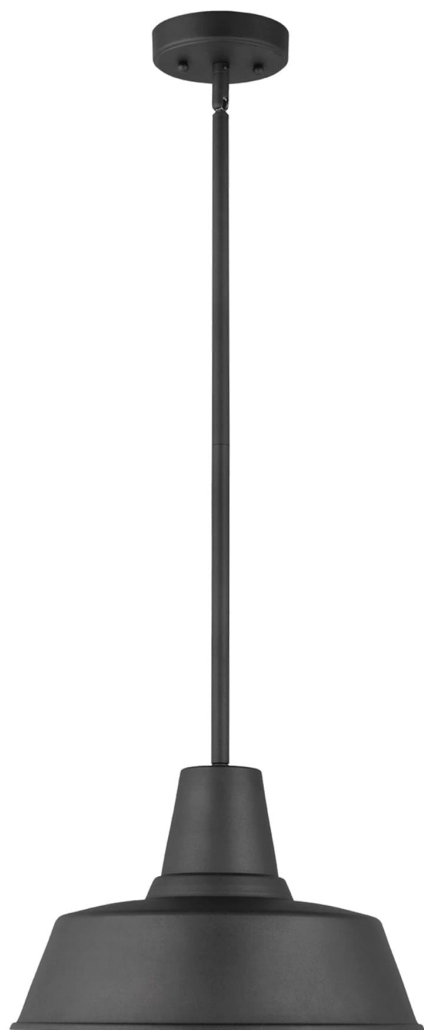

Спецификация    Артикул: 6237401EN3-12

Наружный подвесной светильник

## Barn Light One Light Outdoor Pendant

дизайнер: Visual Comfort

Диаметр: 35.6 см

Высота: 22.9 см

Навес: D

Цоколь: 1 - Medium - A19

Рейтинг: Damp Rated

Отделка: Черный