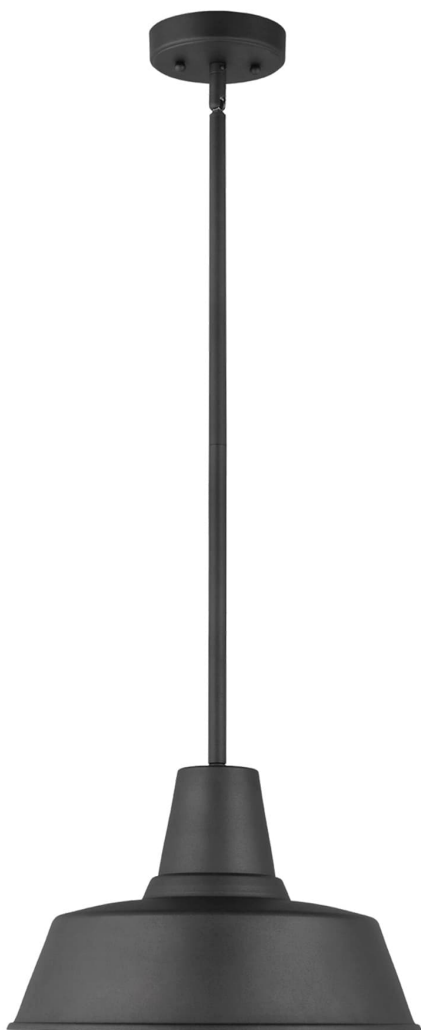

Спецификация    Артикул: 6237401EN3-12

Наружный подвесной светильник

## Barn Light One Light Outdoor Pendant

дизайнер: Visual Comfort

Диаметр: 35.6 см

Высота: 22.9 см

Навес: D

Цоколь: 1 - Medium - A19

Рейтинг: Damp Rated

Отделка: Черный