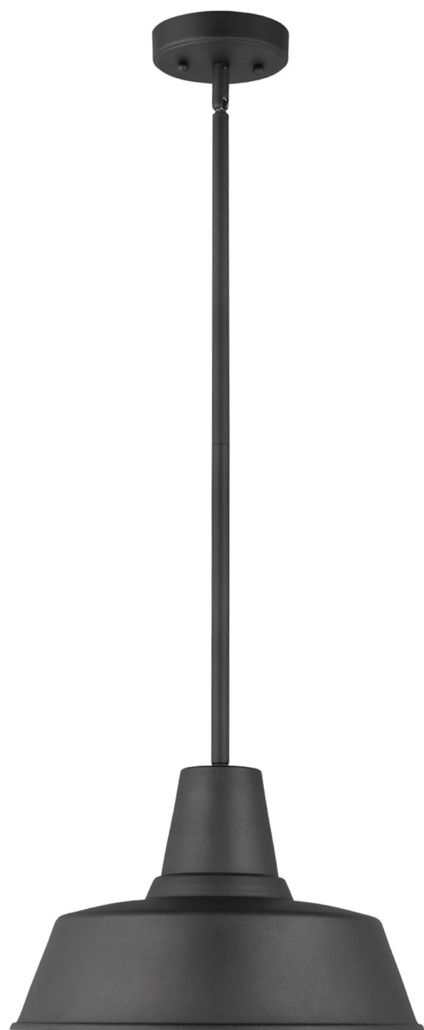

Спецификация Артикул: 6237401EN3-12

Наружный подвесной светильник

Barn Light One Light Outdoor Pendant

дизайнер: Visual Comfort

Диаметр: 35.6 см

Высота: 22.9 см

Навес: D

Цоколь: 1 - Medium - A19

Рейтинг: Damp Rated

Отделка: Черный

Тип ламп: Светодиодные лампы в комплекте

VISUAL COMFORT & Co.

spb LIGHTING

Санкт-Петербург, Академика Павлова д. 6 к. 1,

ежедневно 10:00 – 20:00

sales@spblighting.ru