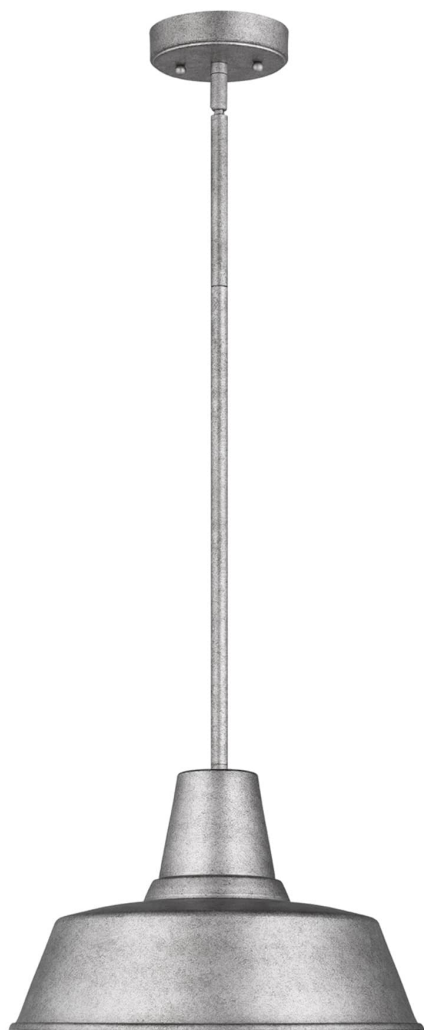

Спецификация Артикул: 6237401EN3-57

Наружный подвесной светильник

Barn Light One Light Outdoor Pendant

дизайнер: Visual Comfort

Диаметр: 35.6 см

Высота: 22.9 см

Навес: D

Цоколь: 1 - Medium - A19

Рейтинг: Damp Rated

Отделка: Выветрившийся оловянный

Тип ламп: Светодиодные лампы в комплекте

VISUAL COMFORT & Co.

spb LIGHTING

Санкт-Петербург, Академика Павлова д. 6 к. 1,

ежедневно 10:00 - 20:00

sales@spblighting.ru