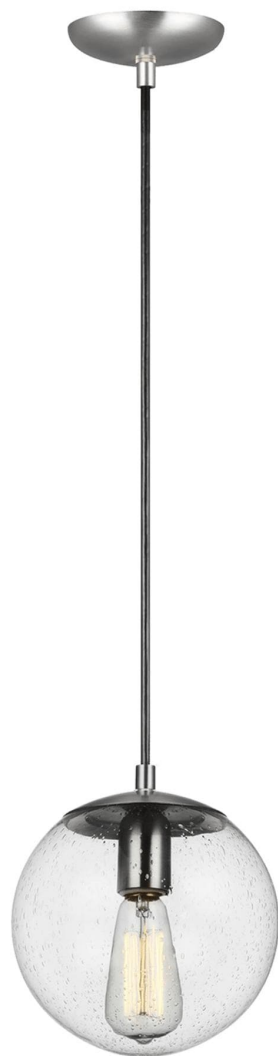

Спецификация    Артикул: 6501801-04

Подвесной светильник

## Leo Mini Globe

дизайнер: Sea Gull Collection

Диаметр: 20.3 см

Общая высота: 142.2 см

Высота: 21.6 см

Навес: D:12.7см DP:2.54см

Цоколь: 1 - Medium - A19

Отделка: Сатинированный алюминий

Материал абажура: Clear Seeded Glass

Лампы: Лампы в комплект не входят

VISUAL COMFORT & Co.

spb LIGHTING

Санкт-Петербург, Академика Павлова д. 6 к. 1,

ежедневно 10:00 – 20:00

[sales@spblighting.ru](mailto:sales@spblighting.ru)