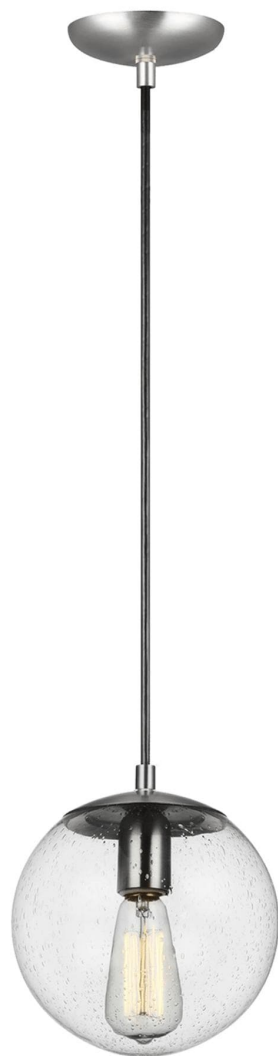

Спецификация Артикул: 6501801-04

Подвесной светильник

Leo Mini Globe

дизайнер: Sea Gull Collection

Диаметр: 20.3 см

Общая высота: 142.2 см

Высота: 21.6 см

Навес: D:12.7см DP:2.54см

Цоколь: 1 - Medium - A19

Отделка: Сатинированный алюминий

Материал абажура: Clear Seeded Glass

Лампы: Лампы в комплект не входят

VISUAL COMFORT & Co.

spb LIGHTING

Санкт-Петербург, Академика Павлова д. 6 к. 1,