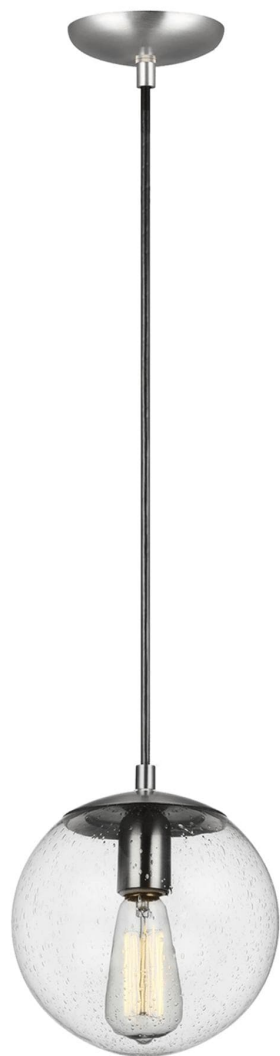

Спецификация Артикул: 6501801-04

Подвесной светильник

Leo Mini Globe

дизайнер: Sea Gull Collection

Диаметр: 20.3 см

Общая высота: 142.2 см

Высота: 21.6 см

Навес: D:12.7см DP:2.54см

Цоколь: 1 - Medium - A19

Отделка: Сатинированный алюминий

Материал абажура: Clear Seeded Glass

Лампы: Лампы в комплект не входят

VISUAL COMFORT & Co.

spb LIGHTING

Санкт-Петербург, Академика Павлова д. 6 к. 1,