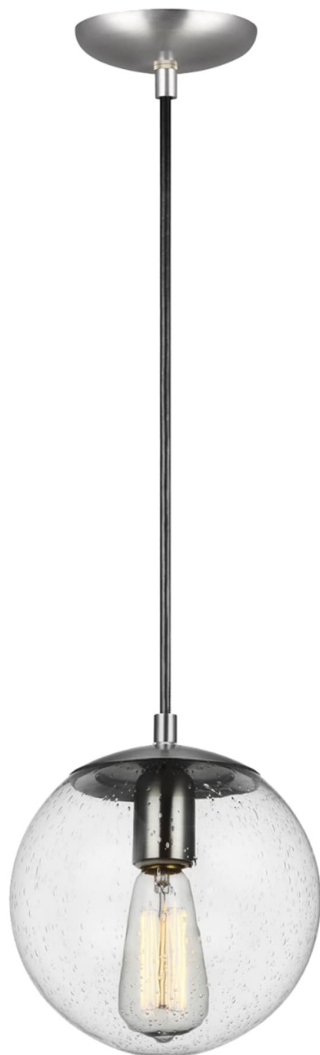

Спецификация Артикул: 6501801EN7-04

Подвесной светильник

Leo Mini Globe

дизайнер: Sea Gull Collection

Диаметр: 20.3 см

Общая высота: 142.2 см

Высота: 21.6 см

Навес: D:12.7см DP:2.54см

Цоколь: 1 - Medium - A19

Отделка: Сатинированный алюминий

Тип ламп: Светодиодные лампы в комплекте

Материал абажура: Clear Seeded Glass

VISUAL COMFORT & Co.

spb LIGHTING

Санкт-Петербург, Академика Павлова д. 6 к. 1,