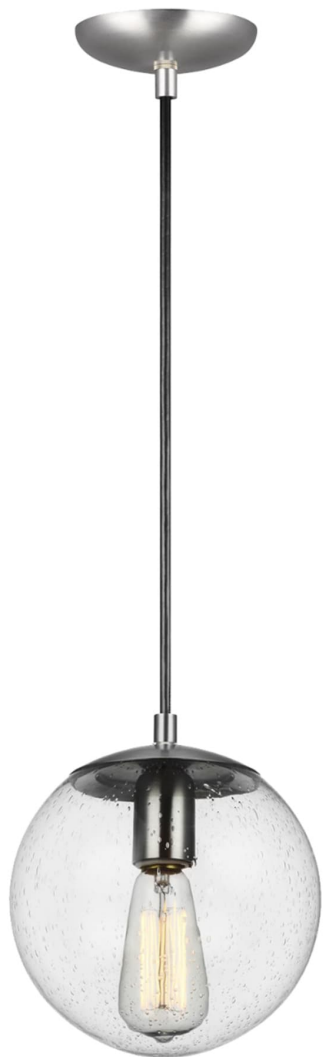

Спецификация    Артикул: 6501801EN7-04

Подвесной светильник

## Leo Mini Globe

дизайнер: Sea Gull Collection

Диаметр: 20.3 см

Общая высота: 142.2 см

Высота: 21.6 см

Навес: D:12.7см DP:2.54см

Цоколь: 1 - Medium - A19

Отделка: Сатинированный алюминий

Тип ламп: Светодиодные лампы в комплекте

Материал абажура: Clear Seeded Glass

VISUAL COMFORT & Co.

spb LIGHTING

Санкт-Петербург, Академика Павлова д. 6 к. 1,

ежедневно 10:00 – 20:00

[sales@spblighting.ru](mailto:sales@spblighting.ru)