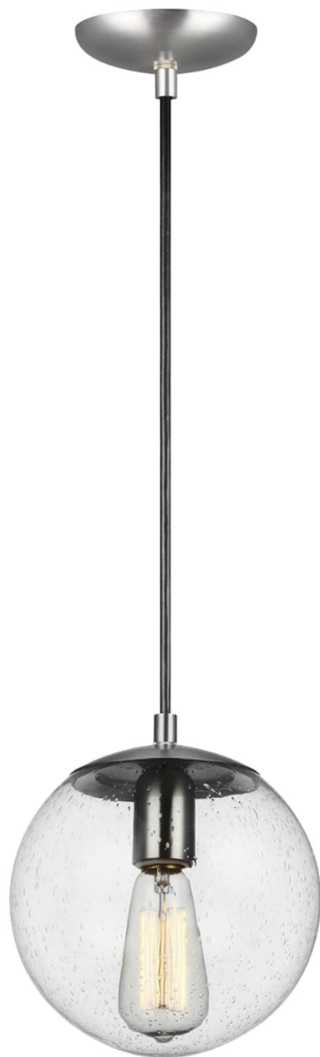

Спецификация    Артикул: 6501801EN7-04

Подвесной светильник

## Leo Mini Globe

дизайнер: Sea Gull Collection

Диаметр: 20.3 см

Общая высота: 142.2 см

Высота: 21.6 см

Навес: D:12.7см DP:2.54см

Цоколь: 1 - Medium - A19

Отделка: Сатинированный алюминий

Тип ламп: Светодиодные лампы в комплекте

Материал абажура: Clear Seeded Glass

VISUAL COMFORT & Co.

spb LIGHTING

Санкт-Петербург, Академика Павлова д. 6 к. 1,

ежедневно 10:00 – 20:00

[sales@spblighting.ru](mailto:sales@spblighting.ru)