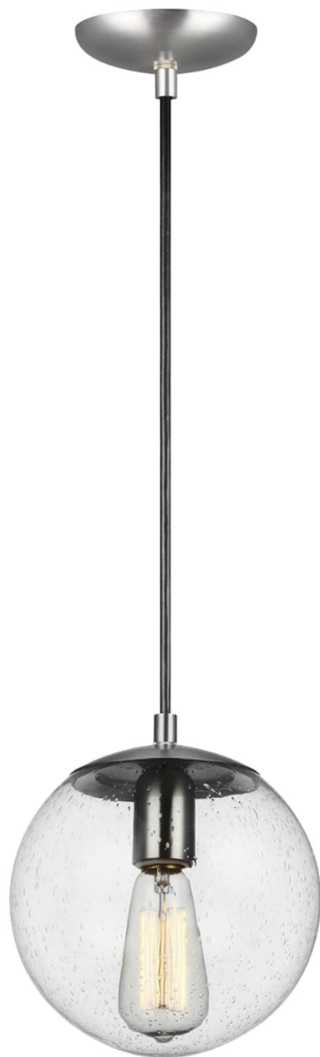

Спецификация Артикул: 6501801EN7-04

Подвесной светильник

Leo Mini Globe

дизайнер: Sea Gull Collection

Диаметр: 20.3 см

Общая высота: 142.2 см

Высота: 21.6 см

Навес: D:12.7см DP:2.54см

Цоколь: 1 - Medium - A19

Отделка: Сатинированный алюминий

Тип ламп: Светодиодные лампы в комплекте

Материал абажура: Clear Seeded Glass

VISUAL COMFORT & Co.

spb LIGHTING

Санкт-Петербург, Академика Павлова д. 6 к. 1,