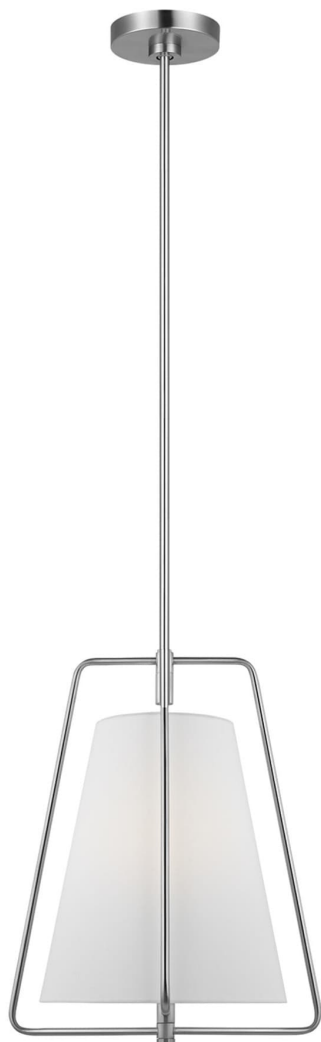

Спецификация    Артикул: 6507401-962

Подвесной светильник

## Allis One Light Pendant

дизайнер: Visual Comfort

Ширина: 38.1 см

Общая высота: 157.5 см

Высота: 45.7 см

Навес: D

Цоколь: 1 - Medium - A19

Рейтинг: Damp Rated

Абажур: Ткань белый лен

Отделка: Матовый никель

Тип ламп: Лампы в комплект не входят

VISUAL COMFORT & Co.

spb LIGHTING

Санкт-Петербург, Академика Павлова д. 6 к. 1,

ежедневно 10:00 – 20:00

sales@spblighting.ru