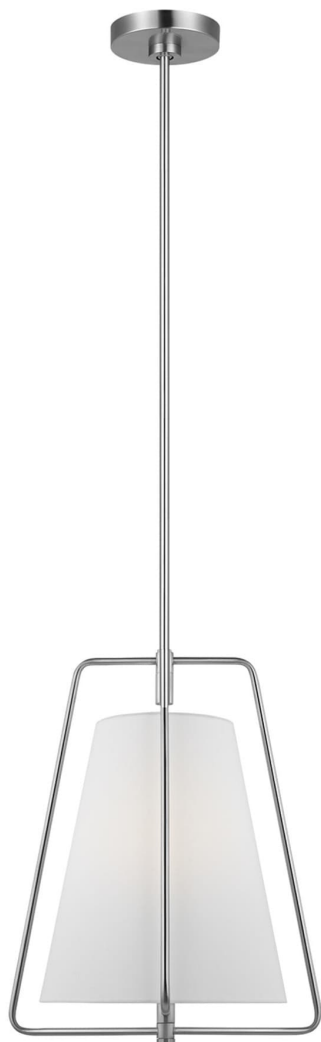

Спецификация Артикул: 6507401-962

Подвесной светильник

Allis One Light Pendant

дизайнер: Visual Comfort

Ширина: 38.1 см

Общая высота: 157.5 см

Высота: 45.7 см

Навес: D

Цоколь: 1 - Medium - A19

Рейтинг: Damp Rated

Абажур: Ткань белый лен

Отделка: Матовый никель

Тип ламп: Лампы в комплект не входят

VISUAL COMFORT & Co.

spb LIGHTING

Санкт-Петербург, Академика Павлова д. 6 к. 1,