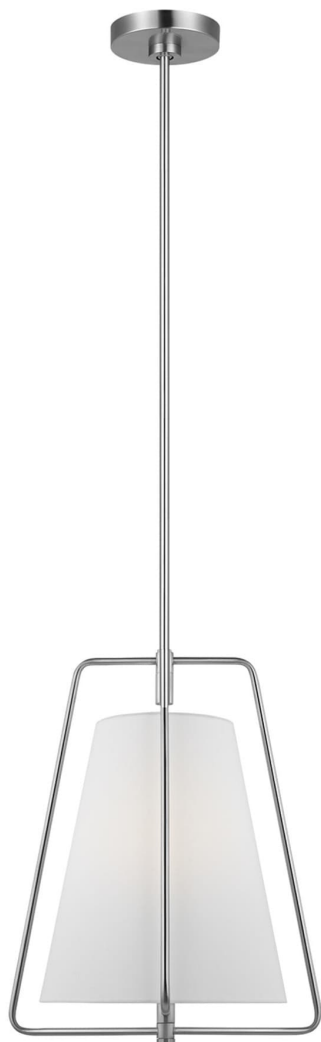

Спецификация    Артикул: 6507401-962

Подвесной светильник

## Allis One Light Pendant

дизайнер: Visual Comfort

Ширина: 38.1 см

Общая высота: 157.5 см

Высота: 45.7 см

Навес: D

Цоколь: 1 - Medium - A19

Рейтинг: Damp Rated

Абажур: Ткань белый лен

Отделка: Матовый никель

Тип ламп: Лампы в комплект не входят

VISUAL COMFORT & Co.

spb LIGHTING

Санкт-Петербург, Академика Павлова д. 6 к. 1,

ежедневно 10:00 – 20:00

[sales@spblighting.ru](mailto:sales@spblighting.ru)