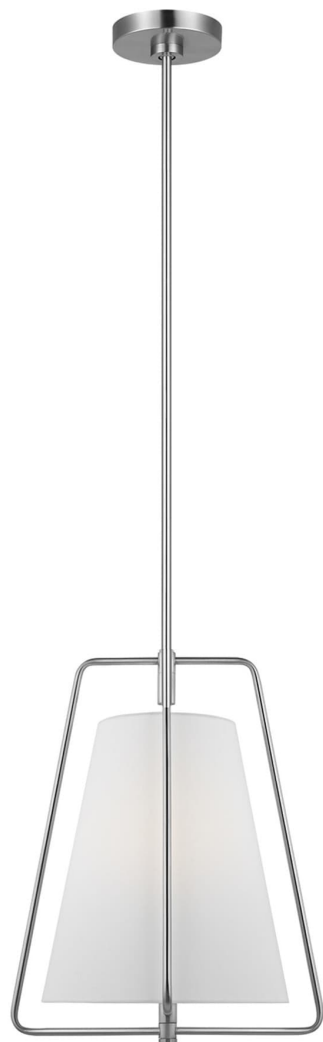

Спецификация    Артикул: 6507401EN3-962

Подвесной светильник

## Allis One Light Pendant

дизайнер: Visual Comfort

Ширина: 38.1 см

Общая высота: 157.5 см

Высота: 45.7 см

Навес: D

Цоколь: 1 - Medium - A19

Рейтинг: Damp Rated

Абажур: Ткань белый лен

Отделка: Матовый никель

Тип ламп: Светодиодные лампы в комплекте

VISUAL COMFORT & Co.

spb LIGHTING

Санкт-Петербург, Академика Павлова д. 6 к. 1,

ежедневно 10:00 – 20:00

[sales@spblighting.ru](mailto:sales@spblighting.ru)