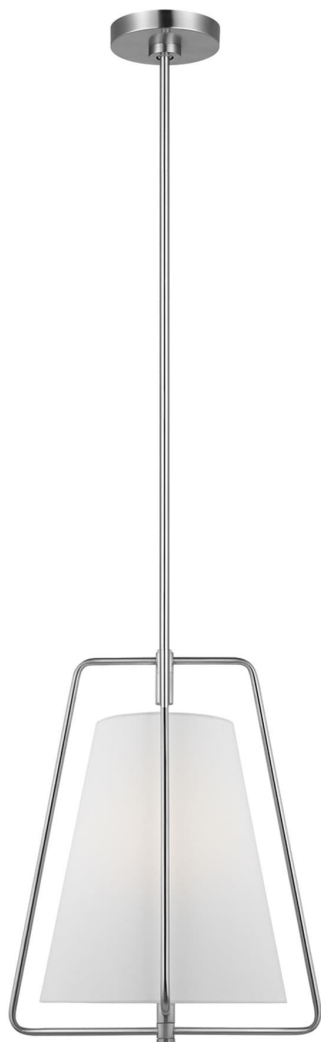

Спецификация    Артикул: 6507401EN3-962

Подвесной светильник  
**Allis One Light Pendant**

дизайнер: Visual Comfort

Ширина: 38.1 см

Общая высота: 157.5 см

Высота: 45.7 см

Навес: D

Цоколь: 1 - Medium - A19

Рейтинг: Damp Rated

Абажур: Ткань белый лен

Отделка: Матовый никель

Тип ламп: Светодиодные лампы в комплекте

VISUAL COMFORT & Co.

spb LIGHTING

Санкт-Петербург, Академика Павлова д. 6 к. 1,

ежедневно 10:00 – 20:00