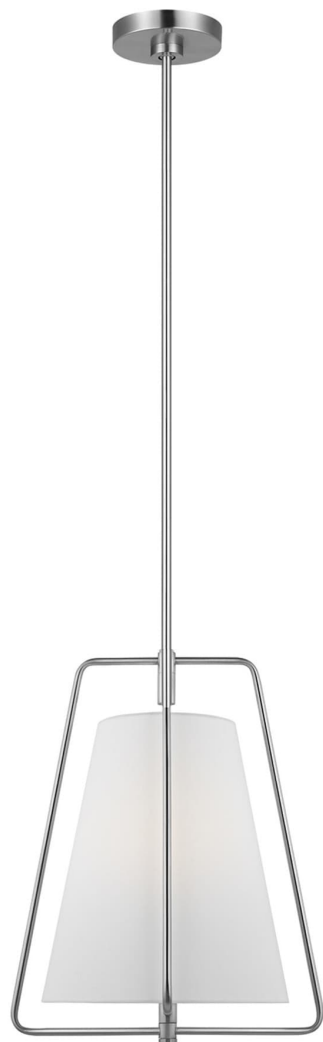

Спецификация Артикул: 6507401EN3-962

Подвесной светильник
Allis One Light Pendant

дизайнер: Visual Comfort

Ширина: 38.1 см

Общая высота: 157.5 см

Высота: 45.7 см

Навес: D

Цоколь: 1 - Medium - A19

Рейтинг: Damp Rated

Абажур: Ткань белый лен

Отделка: Матовый никель

Тип ламп: Светодиодные лампы в комплекте

VISUAL COMFORT & Co.

spb LIGHTING

Санкт-Петербург, Академика Павлова д. 6 к. 1,

ежедневно 10:00 – 20:00