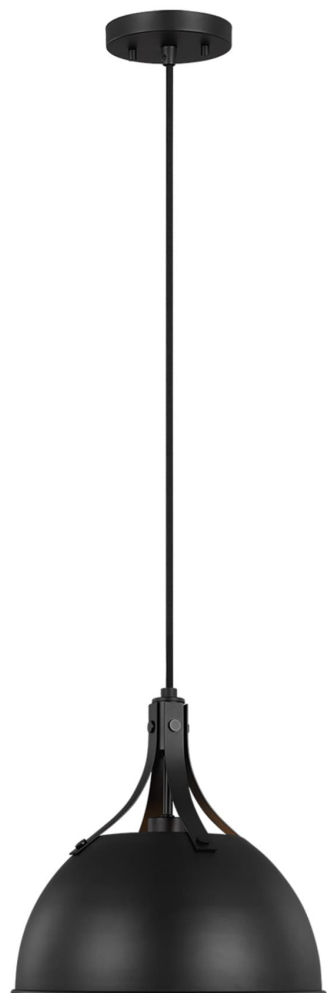

Спецификация

Артикул: 6524201-112

VISUAL COMFORT & Co.

ГАЛЕРЕЯ СВЕТА SPB LIGHTING

Подвесной светильник

Rockland One Light

дизайнер: Sea Gull Collection

Диаметр: 29.9 см

Высота: 30.2 см

Общая высота: 318.8 см

Навес: D 12.07см H 2.22см Round

Цоколь: 1 - Medium - A19

Форма лампы: A19(not included)

Мощность: 75W

Световой поток: N/A

Рейтинг: Damp Rated

Отделка: Черная полночь

Тип ламп: Лампы в комплект не входят

Санкт-Петербург, ДЦ «Design District DAA»,
Красногвардейская площадь 3Е, 1 этаж,
главный вход, ежедневно 11:00 - 20:00
sales@spblighting.ru +7 812 4678 588