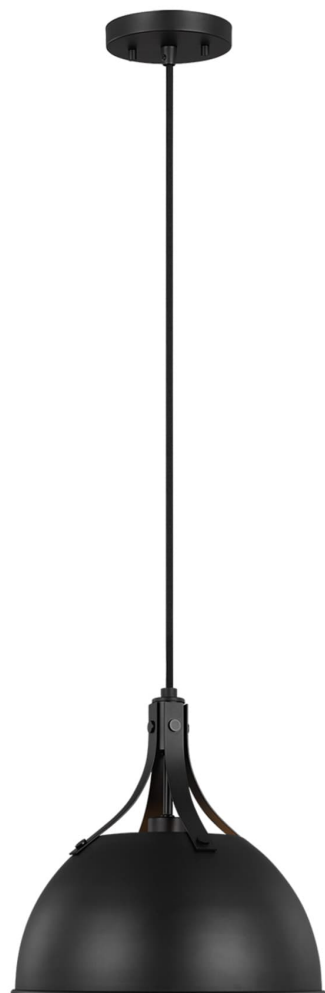

Спецификация    Артикул: 6524201-112

Подвесной светильник  
**Rockland One Light**

дизайнер: Sea Gull Collection

Диаметр: 29.9 см

Высота: 30.2 см

Общая высота: 318.8 см

Навес: D 12.07см H 2.22см Round

Цоколь: 1 - Medium - A19

Форма лампы: A19(not included)

Мощность: 75W

Световой поток: N/A

Рейтинг: Damp Rated

Отделка: Черная полночь

Тип ламп: Лампы в комплект не входят

VISUAL COMFORT & Co.

spb LIGHTING