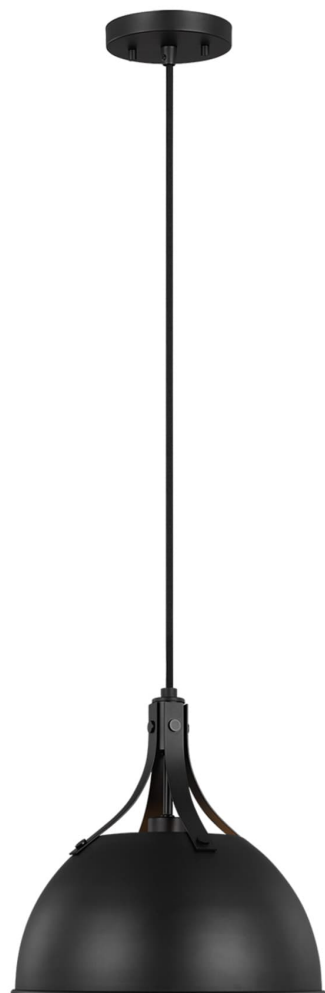

Спецификация Артикул: 6524201-112

Подвесной светильник
Rockland One Light

дизайнер: Sea Gull Collection

Диаметр: 29.9 см

Высота: 30.2 см

Общая высота: 318.8 см

Навес: D 12.07см H 2.22см Round

Цоколь: 1 - Medium - A19

Форма лампы: A19(not included)

Мощность: 75W

Световой поток: N/A

Рейтинг: Damp Rated

Отделка: Черная полночь

Тип ламп: Лампы в комплект не входят

VISUAL COMFORT & Co.

spb LIGHTING