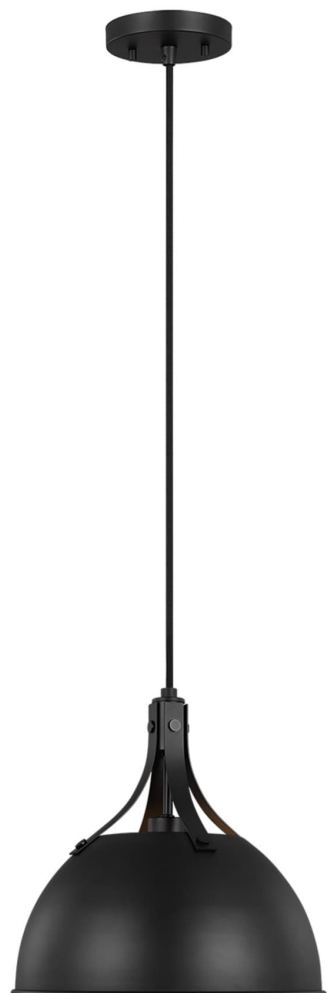

Спецификация Артикул: 6524201-112

Подвесной светильник
Rockland One Light

дизайнер: Sea Gull Collection

Диаметр: 29.9 см

Высота: 30.2 см

Общая высота: 318.8 см

Навес: D 12.07см H 2.22см Round

Цоколь: 1 - Medium - A19

Форма лампы: A19(not included)

Мощность: 75W

Световой поток: N/A

Рейтинг: Damp Rated

Отделка: Черная полночь

Тип ламп: Лампы в комплект не входят

VISUAL COMFORT & Co.

spb LIGHTING