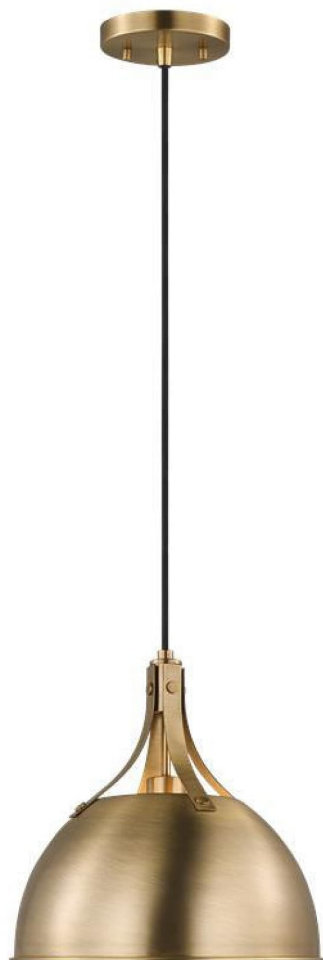

Спецификация    Артикул: 6524201-848

Подвесной светильник  
**Rockland One Light**

дизайнер: Sea Gull Collection

Диаметр: 29.9 см

Высота: 30.2 см

Общая высота: 318.8 см

Навес: D 12.07см H 2.22см Round

Цоколь: 1 - Medium - A19

Форма лампы: A19(not included)

Мощность: 75W

Световой поток: N/A

Рейтинг: Damp Rated

Отделка: Атласная латунь

VISUAL COMFORT & Co.

spb LIGHTING

Санкт-Петербург, Академика Павлова д. 6 к. 1,