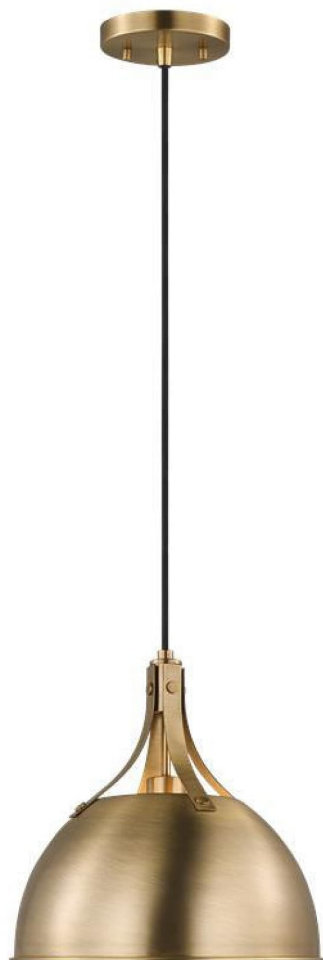

Спецификация Артикул: 6524201-848

Подвесной светильник
Rockland One Light

дизайнер: Sea Gull Collection

Диаметр: 29.9 см

Высота: 30.2 см

Общая высота: 318.8 см

Навес: D 12.07см H 2.22см Round

Цоколь: 1 - Medium - A19

Форма лампы: A19(not included)

Мощность: 75W

Световой поток: N/A

Рейтинг: Damp Rated

Отделка: Атласная латунь

VISUAL COMFORT & Co.

spb LIGHTING

Санкт-Петербург, Академика Павлова д. 6 к. 1,
ежедневно 10:00 – 20:00
sales@spblighting.ru +7 812 4678 588