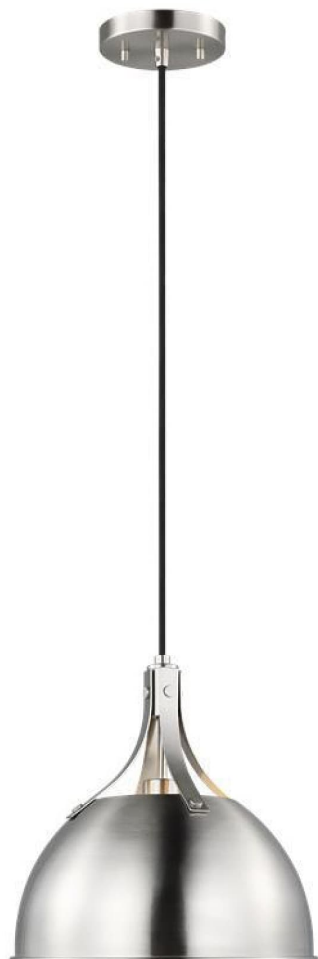

Спецификация Артикул: 6524201-962

Подвесной светильник

Rockland 1-Light

дизайнер: Sea Gull Collection

Диаметр: 29.9 см

Высота: 30.2 см

Общая высота: 318.8 см

Навес: D 12.07см H 2.22см Round

Цоколь: 1 - Medium - A19

Форма лампы: A19(not included)

Мощность: 75W

Световой поток: N/A

Рейтинг: Damp Rated

Отделка: Матовый никель

VISUAL COMFORT & Co.

ГАЛЕРЕЯ СВЕТА SPB LIGHTING