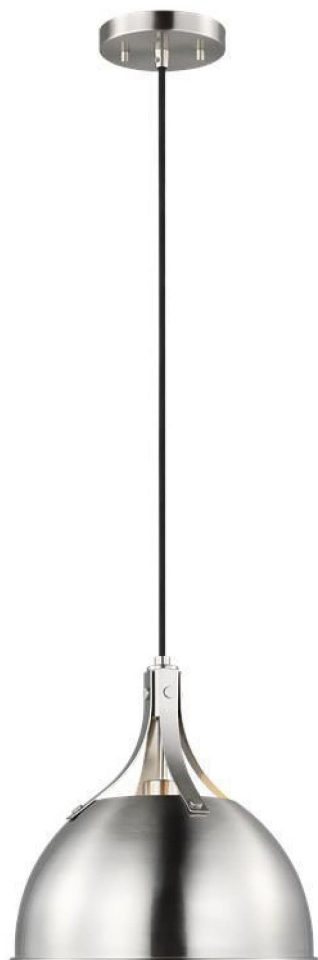

Спецификация    Артикул: 6524201-962

Подвесной светильник  
**Rockland One Light**

дизайнер: Sea Gull Collection

Диаметр: 29.9 см

Высота: 30.2 см

Общая высота: 318.8 см

Навес: D 12.07см H 2.22см Round

Цоколь: 1 - Medium - A19

Форма лампы: A19(not included)

Мощность: 75W

Световой поток: N/A

Рейтинг: Damp Rated

Отделка: Матовый никель

VISUAL COMFORT & Co.

spb LIGHTING

Санкт-Петербург, Академика Павлова д. 6 к. 1,