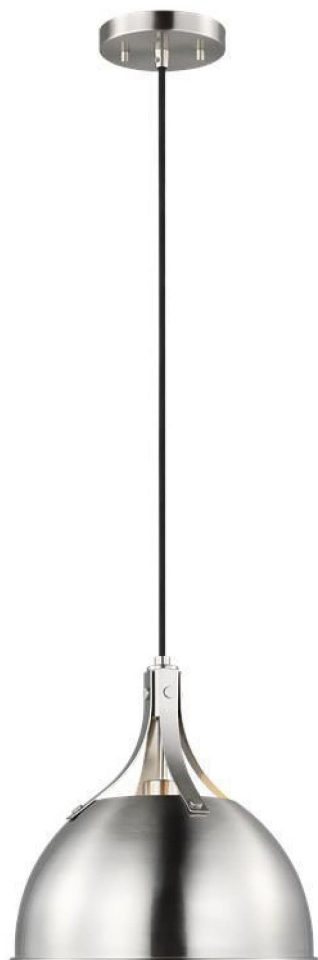

Спецификация Артикул: 6524201-962

Подвесной светильник
Rockland One Light

дизайнер: Sea Gull Collection

Диаметр: 29.9 см

Высота: 30.2 см

Общая высота: 318.8 см

Навес: D 12.07см H 2.22см Round

Цоколь: 1 - Medium - A19

Форма лампы: A19(not included)

Мощность: 75W

Световой поток: N/A

Рейтинг: Damp Rated

Отделка: Матовый никель

VISUAL COMFORT & Co.

spb LIGHTING

Санкт-Петербург, Академика Павлова д. 6 к. 1,
ежедневно 10:00 – 20:00
sales@spblighting.ru +7 812 4678 588