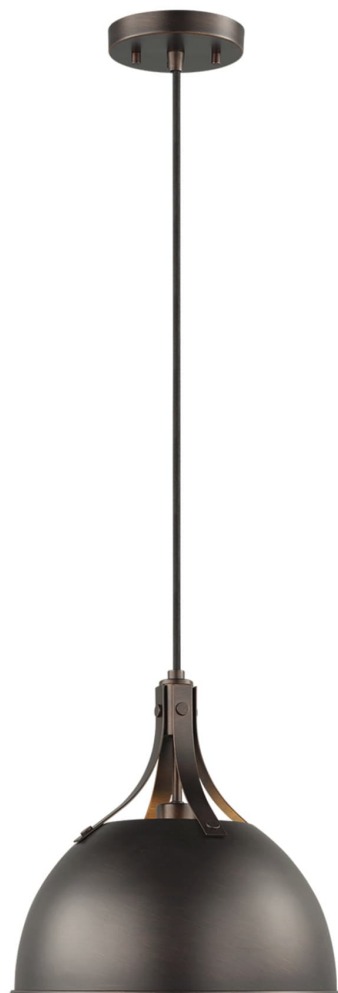

Спецификация Артикул: 6524201EN3-710

Подвесной светильник
Rockland One Light

дизайнер: Sea Gull Collection

Диаметр: 29.9 см

Высота: 30.2 см

Общая высота: 318.8 см

Навес: D 12.07см H 2.22см Round

Цоколь: 1 - Medium - A19

Форма лампы: A19(not included)

Мощность: 75W

Световой поток: N/A

Рейтинг: Damp Rated

Отделка: Бронза

Тип ламп: Светодиодные лампы в комплекте

VISUAL COMFORT & Co.

spb LIGHTING