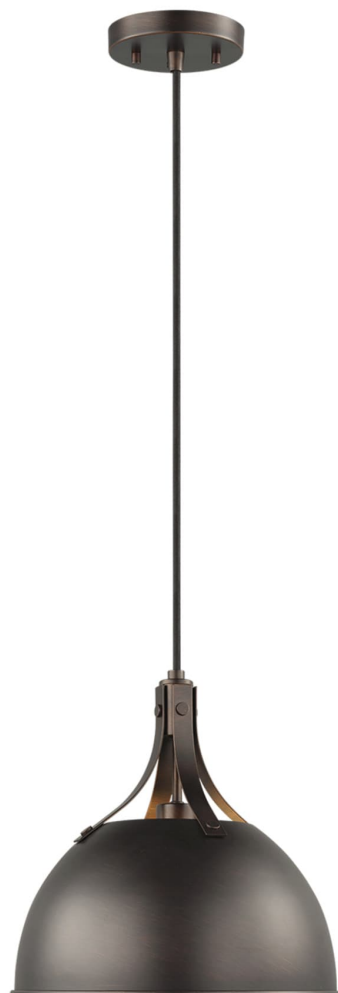

Спецификация    Артикул: 6524201EN3-710

Подвесной светильник  
**Rockland One Light**

дизайнер: Sea Gull Collection

Диаметр: 29.9 см

Высота: 30.2 см

Общая высота: 318.8 см

Навес: D 12.07см H 2.22см Round

Цоколь: 1 - Medium - A19

Форма лампы: A19(not included)

Мощность: 75W

Световой поток: N/A

Рейтинг: Damp Rated

Отделка: Бронза

Тип ламп: Светодиодные лампы в комплекте

VISUAL COMFORT & Co.

spb LIGHTING