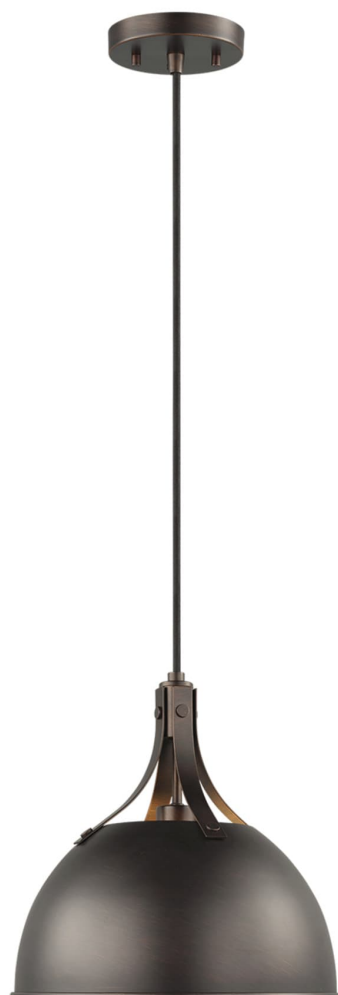

Спецификация Артикул: 6524201EN3-710

Подвесной светильник
Rockland One Light

дизайнер: Sea Gull Collection

Диаметр: 29.9 см

Высота: 30.2 см

Общая высота: 318.8 см

Навес: D 12.07см H 2.22см Round

Цоколь: 1 - Medium - A19

Форма лампы: A19(not included)

Мощность: 75W

Световой поток: N/A

Рейтинг: Damp Rated

Отделка: Бронза

Тип ламп: Светодиодные лампы в комплекте

VISUAL COMFORT & Co.

spb LIGHTING