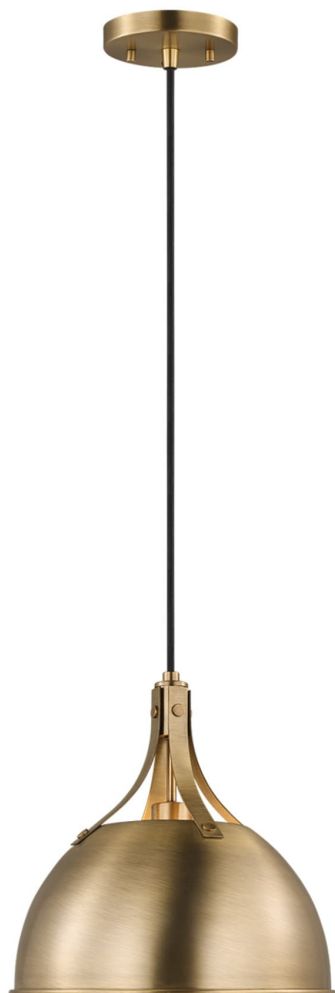

Спецификация Артикул: 6524201EN3-848

Подвесной светильник
Rockland One Light

дизайнер: Sea Gull Collection

Диаметр: 29.9 см

Высота: 30.2 см

Общая высота: 318.8 см

Навес: D 12.07см H 2.22см Round

Цоколь: 1 - Medium - A19

Форма лампы: A19(not included)

Мощность: 75W

Световой поток: N/A

Рейтинг: Damp Rated

Отделка: Атласная латунь

Тип ламп: Светодиодные лампы в комплекте

VISUAL COMFORT & Co.

spb LIGHTING