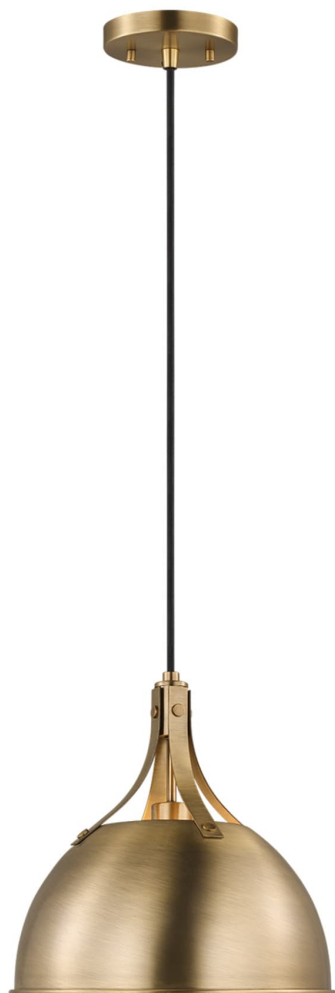

Спецификация    Артикул: 6524201EN3-848

Подвесной светильник  
**Rockland One Light**

дизайнер: Sea Gull Collection

Диаметр: 29.9 см

Высота: 30.2 см

Общая высота: 318.8 см

Навес: D 12.07см H 2.22см Round

Цоколь: 1 - Medium - A19

Форма лампы: A19(not included)

Мощность: 75W

Световой поток: N/A

Рейтинг: Damp Rated

Отделка: Атласная латунь

Тип ламп: Светодиодные лампы в комплекте

VISUAL COMFORT & Co.

spb LIGHTING