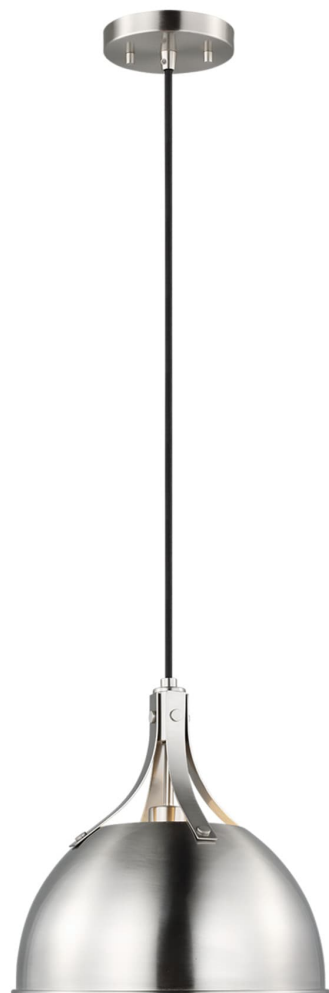

Спецификация Артикул: 6524201EN3-962

Подвесной светильник
Rockland One Light

дизайнер: Sea Gull Collection

Диаметр: 29.9 см

Высота: 30.2 см

Общая высота: 318.8 см

Навес: D 12.07см H 2.22см Round

Цоколь: 1 - Medium - A19

Форма лампы: A19(not included)

Мощность: 75W

Световой поток: N/A

Рейтинг: Damp Rated

Отделка: Матовый никель

Тип ламп: Светодиодные лампы в комплекте

VISUAL COMFORT & Co.

spb LIGHTING