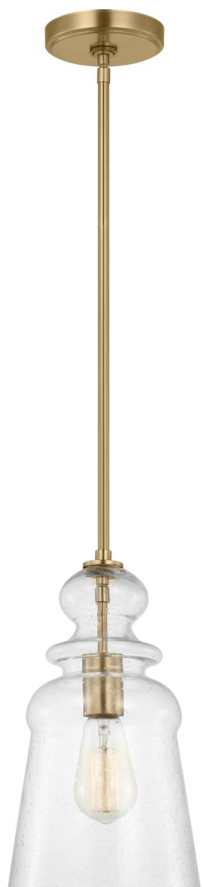

Спецификация    Артикул: 6536901-848

Подвесной светильник

Kea

дизайнер: Sea Gull Collection

Диаметр: 18.1 см

Общая высота: 149.2 см

Высота: 32.4 см

Навес: D:12.7см H:0.8712.7см Round

Цоколь: 1 - Medium - ST19

Отделка: Атласная латунь

Тип ламп: Лампы в комплект не входят

VISUAL COMFORT & Co.

spb LIGHTING

Санкт-Петербург, Академика Павлова д. 6 к. 1,

ежедневно 10:00 – 20:00

sales@spblighting.ru