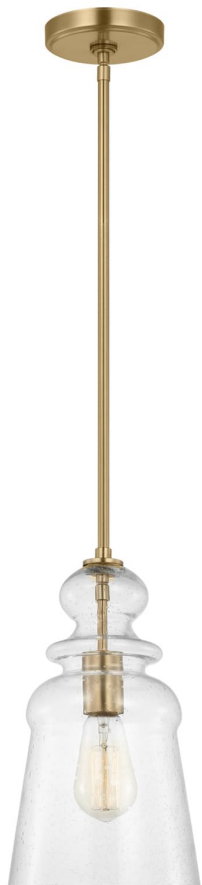

Спецификация    Артикул: 6536901-848

Подвесной светильник

Kea

дизайнер: Sea Gull Collection

Диаметр: 18.1 см

Общая высота: 149.2 см

Высота: 32.4 см

Навес: D:12.7см H:0.8712.7см Round

Цоколь: 1 - Medium - ST19

Отделка: Атласная латунь

Тип ламп: Лампы в комплект не входят

VISUAL COMFORT & Co.

spb LIGHTING

Санкт-Петербург, Академика Павлова д. 6 к. 1,

ежедневно 10:00 – 20:00

sales@spblighting.ru