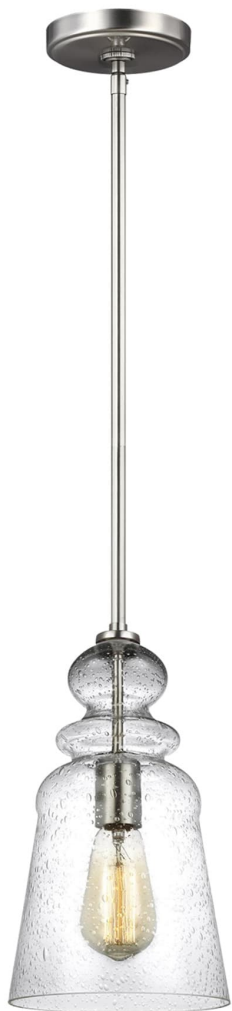

Спецификация

Артикул: 6536901EN7-962

Подвесной светильник

Kea

дизайнер: Sea Gull Collection

Диаметр: 18.1 см

Общая высота: 149.2 см

Высота: 32.4 см

Навес: D:12.7см H:0.8712.7см Round

Цоколь: 1 - Medium - ST19

Отделка: Матовый никель

Тип ламп: Светодиодные лампы в комплекте

VISUAL COMFORT & Co.

spb LIGHTING

Санкт-Петербург, Академика Павлова д. 6 к. 1,

ежедневно 10:00 – 20:00