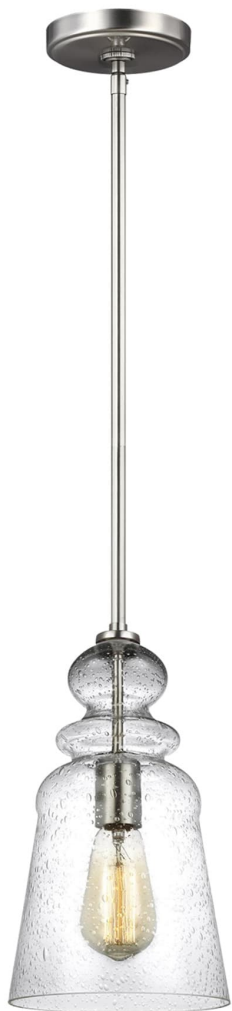

# Спецификация

Артикул: 6536901EN7-962

Подвесной светильник

## Kea

дизайнер: Sea Gull Collection

Диаметр: 18.1 см

Общая высота: 149.2 см

Высота: 32.4 см

Навес: D:12.7см H:0.8712.7см Round

Цоколь: 1 - Medium - ST19

Отделка: Матовый никель