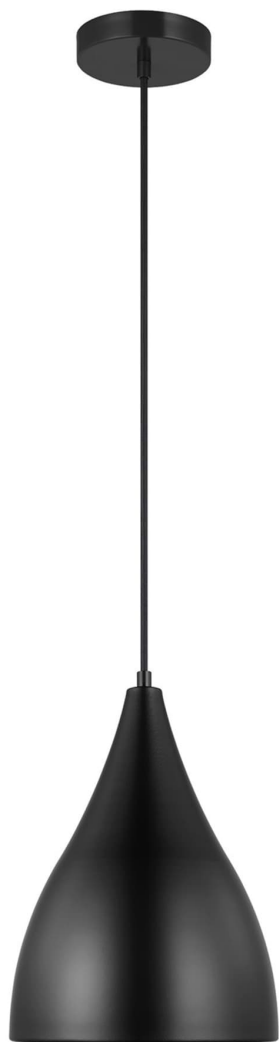

Спецификация Артикул: 6545301-112

Подвесной светильник
Oden Small Pendant

дизайнер: Visual Comfort

Ширина: 22.9 см

Общая высота: 373.4 см

Высота: 27.9 см

Навес: D

Цоколь: 1 - Medium - A19

Рейтинг: Damp Rated

Абажур: Steel Midnight Black

Отделка: Черная полночь

Тип ламп: Лампы в комплект не входят

VISUAL COMFORT & Co.

spb LIGHTING

Санкт-Петербург, Академика Павлова д. 6 к. 1,
ежедневно 10:00 - 20:00
sales@spblighting.ru +7 812 4678 588