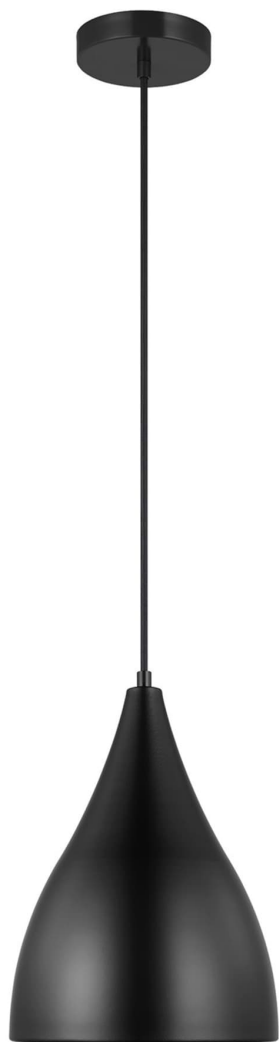

Спецификация Артикул: 6545301-112

Подвесной светильник
Oden Small Pendant

дизайнер: Visual Comfort

Ширина: 22.9 см

Общая высота: 373.4 см

Высота: 27.9 см

Навес: D

Цоколь: 1 - Medium - A19

Рейтинг: Damp Rated

Абажур: Steel Midnight Black

Отделка: Черная полночь

Тип ламп: Лампы в комплект не входят

VISUAL COMFORT & Co.

spb LIGHTING

Санкт-Петербург, Академика Павлова д. 6 к. 1,
ежедневно 10:00 – 20:00
sales@spblighting.ru +7 812 4678 588