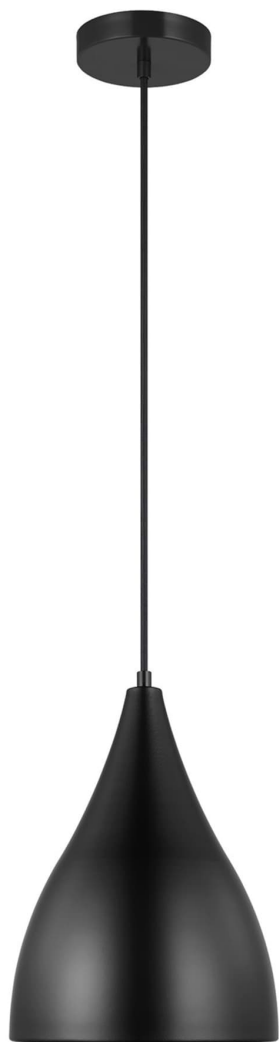

Спецификация    Артикул: 6545301-112

Подвесной светильник  
Oden Small Pendant

дизайнер: Visual Comfort

Ширина: 22.9 см

Общая высота: 373.4 см

Высота: 27.9 см

Навес: D

Цоколь: 1 - Medium - A19

Рейтинг: Damp Rated

Абажур: Steel Midnight Black

Отделка: Черная полночь

Тип ламп: Лампы в комплект не входят

VISUAL COMFORT & Co.

spb LIGHTING

Санкт-Петербург, Академика Павлова д. 6 к. 1,  
ежедневно 10:00 - 20:00  
sales@spblighting.ru    +7 812 4678 588