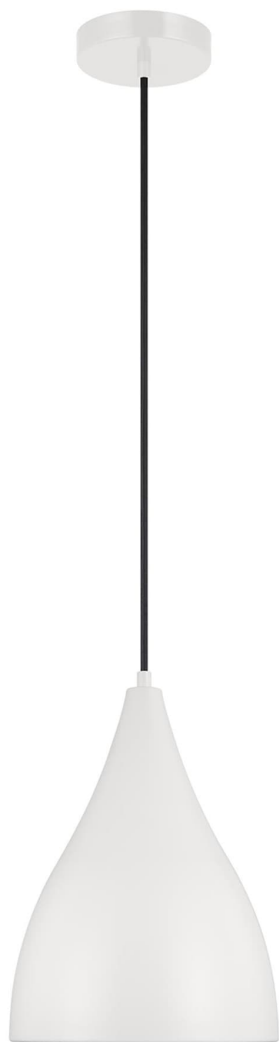

Спецификация Артикул: 6545301-115

Подвесной светильник
Oden Small Pendant

дизайнер: Visual Comfort

Ширина: 22.9 см

Общая высота: 373.4 см

Высота: 27.9 см

Навес: D

Цоколь: 1 - Medium - A19

Рейтинг: Damp Rated

Абажур: Steel Midnight Black

Отделка: Матовый белый

Тип ламп: Лампы в комплект не входят

VISUAL COMFORT & Co.

spb LIGHTING

Санкт-Петербург, Академика Павлова д. 6 к. 1,
ежедневно 10:00 – 20:00
sales@spblighting.ru +7 812 4678 588