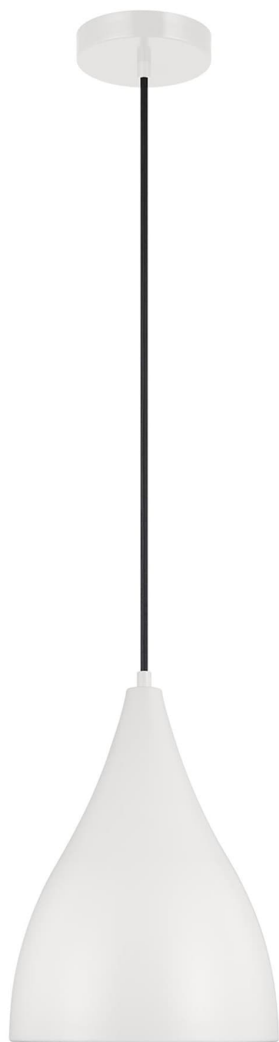

Спецификация    Артикул: 6545301-115

Подвесной светильник  
Oden Small Pendant

дизайнер: Visual Comfort

Ширина: 22.9 см

Общая высота: 373.4 см

Высота: 27.9 см

Навес: D

Цоколь: 1 - Medium - A19

Рейтинг: Damp Rated

Абажур: Steel Midnight Black

Отделка: Матовый белый

Тип ламп: Лампы в комплект не входят

VISUAL COMFORT & Co.

spb LIGHTING

Санкт-Петербург, Академика Павлова д. 6 к. 1,  
ежедневно 10:00 – 20:00  
sales@spblighting.ru    +7 812 4678 588