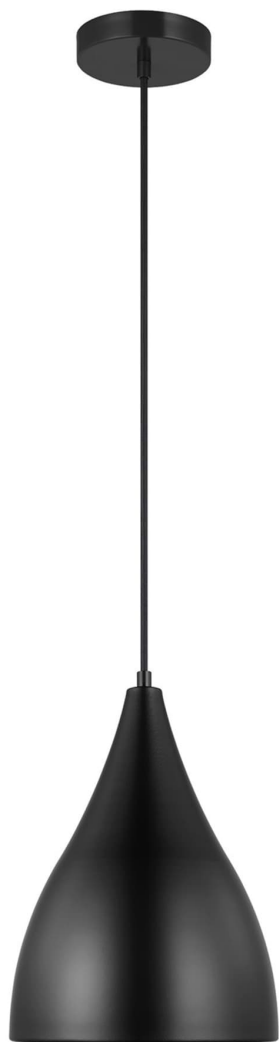

Спецификация Артикул: 6545301EN3-112

Подвесной светильник
Oden Small Pendant

дизайнер: Visual Comfort

Ширина: 22.9 см

Общая высота: 373.4 см

Высота: 27.9 см

Навес: D

Цоколь: 1 - Medium - A19

Рейтинг: Damp Rated

Абажур: Steel Midnight Black

Отделка: Черная полночь

Тип ламп: Светодиодные лампы в комплекте

VISUAL COMFORT & Co.

spb LIGHTING

Санкт-Петербург, Академика Павлова д. 6 к. 1,

ежедневно 10:00 – 20:00