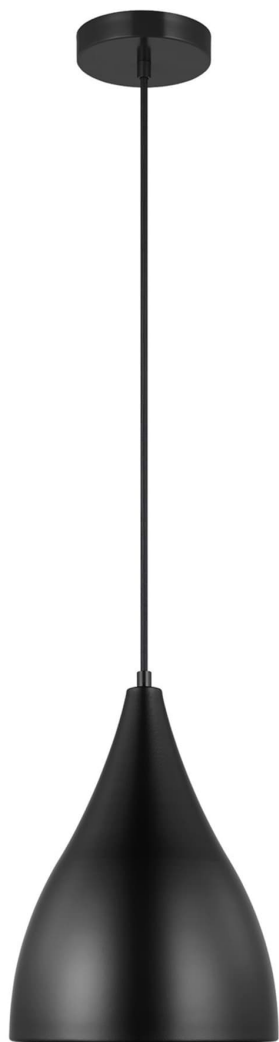

Спецификация Артикул: 6545301EN3-112

Подвесной светильник
Oden Small Pendant

дизайнер: Visual Comfort

Ширина: 22.9 см

Общая высота: 373.4 см

Высота: 27.9 см

Навес: D

Цоколь: 1 - Medium - A19

Рейтинг: Damp Rated

Абажур: Steel Midnight Black

Отделка: Черная полночь

Тип ламп: Светодиодные лампы в комплекте

VISUAL COMFORT & Co.

spb LIGHTING

Санкт-Петербург, Академика Павлова д. 6 к. 1,
ежедневно 10:00 – 20:00
sales@spblighting.ru +7 812 4678 588