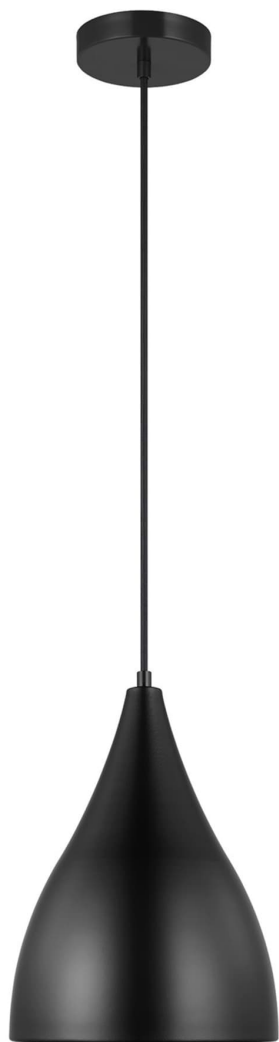

Спецификация

Артикул: 6545301EN3-112

Подвесной светильник

Oden Small Pendant

дизайнер: Visual Comfort

Ширина: 22.9 см

Общая высота: 373.4 см

Высота: 27.9 см

Навес: D

Цоколь: 1 - Medium - A19

Рейтинг: Damp Rated

Абажур: Steel Midnight Black

Отделка: Черная полночь

Тип ламп: Светодиодные лампы в комплекте

VISUAL COMFORT & Co.

spb LIGHTING