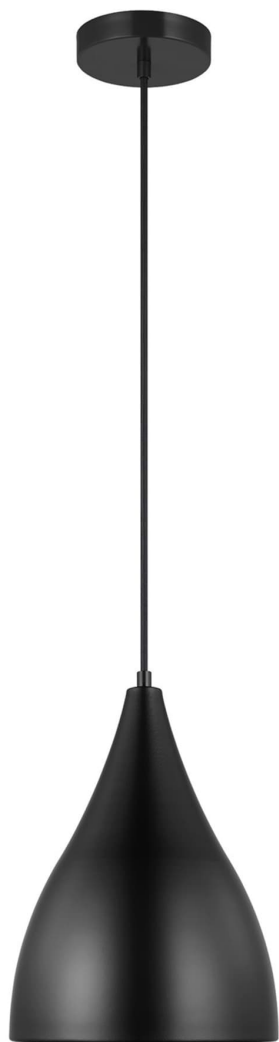

# Спецификация

Артикул: 6545301EN3-112

Подвесной светильник

## Oden Small Pendant

дизайнер: Visual Comfort

Ширина: 22.9 см

Общая высота: 373.4 см

Высота: 27.9 см

Навес: D

Цоколь: 1 - Medium - A19

Рейтинг: Damp Rated

Абажур: Steel Midnight Black

Отделка: Черная полночь

Тип ламп: Светодиодные лампы в комплекте

VISUAL COMFORT & Co.

spb LIGHTING

Санкт-Петербург, Академика Павлова д. 6 к. 1,

ежедневно 10:00 - 20:00

[sales@spblighting.ru](mailto:sales@spblighting.ru)