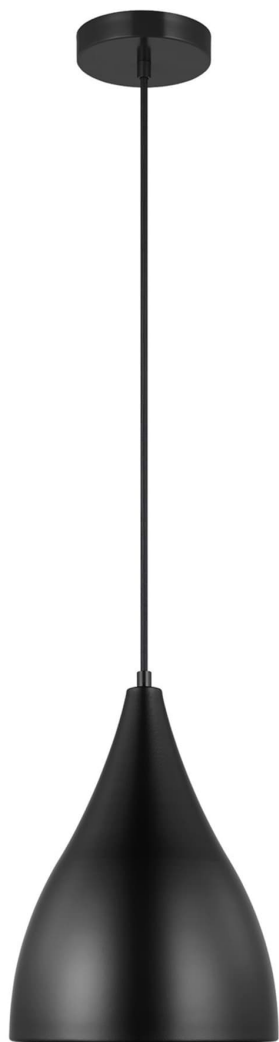

Спецификация Артикул: 6545301EN3-112

Подвесной светильник
Oden Small Pendant

дизайнер: Visual Comfort

Ширина: 22.9 см

Общая высота: 373.4 см

Высота: 27.9 см

Навес: D

Цоколь: 1 - Medium - A19

Рейтинг: Damp Rated

Абажур: Steel Midnight Black

Отделка: Черная полночь

Тип ламп: Светодиодные лампы в комплекте

VISUAL COMFORT & Co.

spb LIGHTING

Санкт-Петербург, Академика Павлова д. 6 к. 1,

ежедневно 10:00 - 20:00