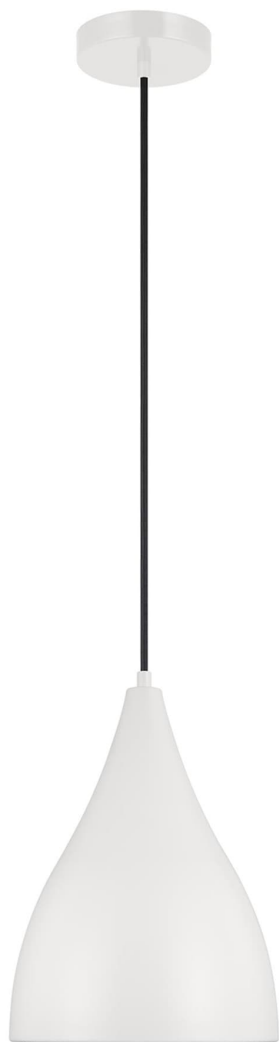

# Спецификация

Артикул: 6545301EN3-115

Подвесной светильник

## Oden Small Pendant

дизайнер: Visual Comfort

Ширина: 22.9 см

Общая высота: 373.4 см

Высота: 27.9 см

Навес: D

Цоколь: 1 - Medium - A19

Рейтинг: Damp Rated

Абажур: Steel Midnight Black

Отделка: Матовый белый

Тип ламп: Светодиодные лампы в комплекте

VISUAL COMFORT & Co.

spb LIGHTING

Санкт-Петербург, Академика Павлова д. 6 к. 1,

ежедневно 10:00 – 20:00

[sales@spblighting.ru](mailto:sales@spblighting.ru)