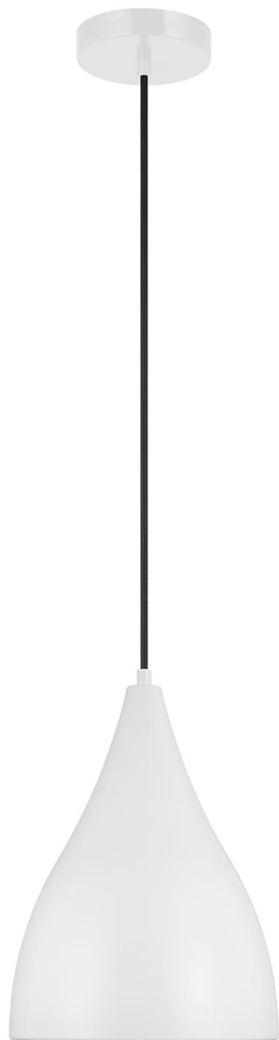

Спецификация Артикул: 6545301EN3-115

Подвесной светильник
Oden Small Pendant

дизайнер: Visual Comfort

Ширина: 22.9 см

Общая высота: 373.4 см

Высота: 27.9 см

Навес: D

Цоколь: 1 - Medium - A19

Рейтинг: Damp Rated

Абажур: Steel Midnight Black

Отделка: Матовый белый

Тип ламп: Светодиодные лампы в комплекте

VISUAL COMFORT & Co.

spb LIGHTING

Санкт-Петербург, Академика Павлова д. 6 к. 1,

ежедневно 10:00 – 20:00