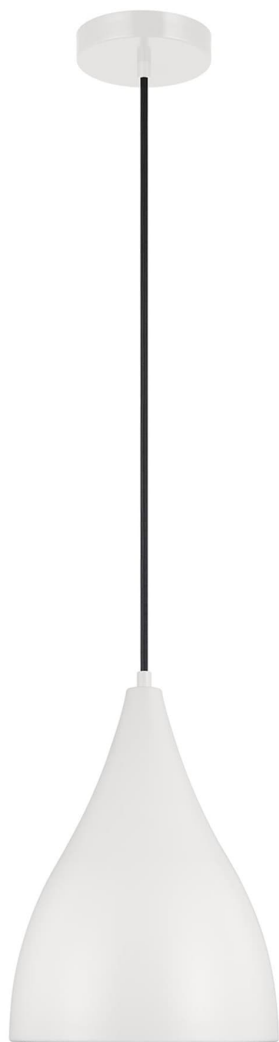

Спецификация    Артикул: 6545301EN3-115

Подвесной светильник  
**Oden Small Pendant**

дизайнер: Visual Comfort

Ширина: 22.9 см

Общая высота: 373.4 см

Высота: 27.9 см

Навес: D

Цоколь: 1 - Medium - A19

Рейтинг: Damp Rated

Абажур: Steel Midnight Black

Отделка: Матовый белый

Тип ламп: Светодиодные лампы в комплекте

VISUAL COMFORT & Co.

spb LIGHTING

Санкт-Петербург, Академика Павлова д. 6 к. 1,

ежедневно 10:00 – 20:00