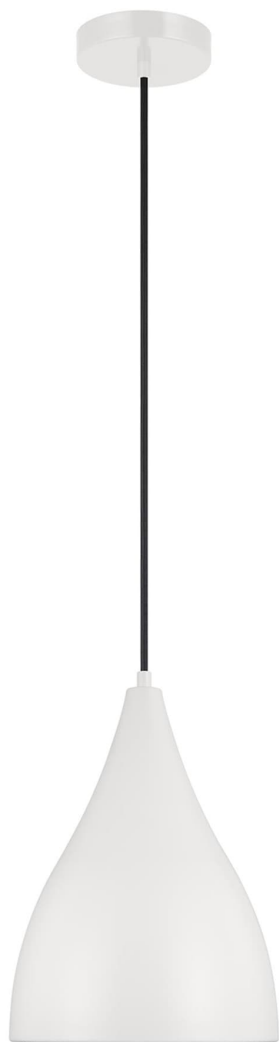

Спецификация

Артикул: 6545301EN3-115

Подвесной светильник

Oden Small Pendant

дизайнер: Visual Comfort

Ширина: 22.9 см

Общая высота: 373.4 см

Высота: 27.9 см

Навес: D

Цоколь: 1 - Medium - A19

Рейтинг: Damp Rated

Абажур: Steel Midnight Black

Отделка: Матовый белый

Тип ламп: Светодиодные лампы в комплекте

VISUAL COMFORT & Co.

spb LIGHTING