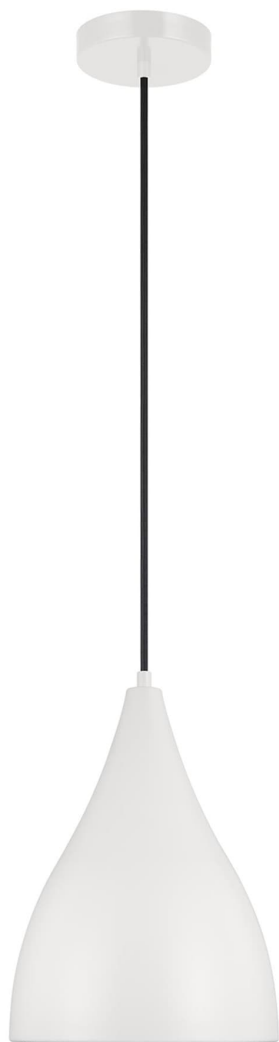

Спецификация Артикул: 6545301EN3-115

Подвесной светильник
Oden Small Pendant

дизайнер: Visual Comfort

Ширина: 22.9 см

Общая высота: 373.4 см

Высота: 27.9 см

Навес: D

Цоколь: 1 - Medium - A19

Рейтинг: Damp Rated

Абажур: Steel Midnight Black

Отделка: Матовый белый

Тип ламп: Светодиодные лампы в комплекте

VISUAL COMFORT & Co.

spb LIGHTING

Санкт-Петербург, Академика Павлова д. 6 к. 1,

ежедневно 10:00 – 20:00