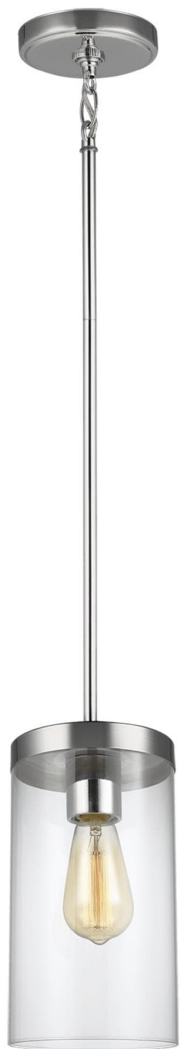

Спецификация

Артикул: 6590301-05

Подвесной светильник

Zire

дизайнер: Sea Gull Collection

Диаметр: 15.2 см

Общая высота: 145.1 см

Высота: 27.6 см

Навес: D:12.7см H:0.8712.7см Round

Цоколь: 1 - Medium - A19

Отделка: Хром

Лампы: Лампы в комплект не входят

VISUAL COMFORT & Co.

spb LIGHTING

Санкт-Петербург, Академика Павлова д. 6 к. 1,

ежедневно 10:00 - 20:00