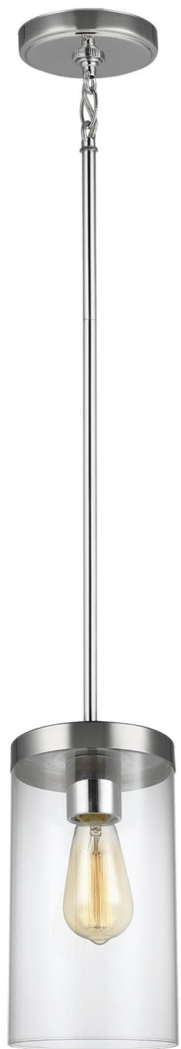

# Спецификация

Артикул: 6590301-05

Подвесной светильник

## Zire

дизайнер: Sea Gull Collection

Диаметр: 15.2 см

Общая высота: 145.1 см

Высота: 27.6 см

Навес: D:12.7см H:0.8712.7см Round

Цоколь: 1 - Medium - A19

Отделка: Хром