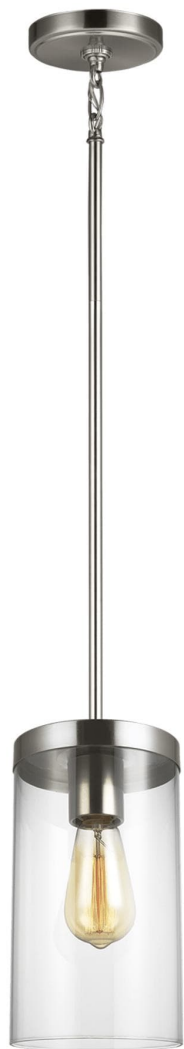

Спецификация    Артикул: 6590301-962

Подвесной светильник

Zire

дизайнер: Sea Gull Collection

Диаметр: 15.2 см

Общая высота: 145.1 см

Высота: 27.6 см

Навес: D:12.7см H:0.8712.7см Round

Цоколь: 1 - Medium - A19

Отделка: Матовый никель

Лампы: Лампы в комплект не входят

VISUAL COMFORT & Co.

spb LIGHTING

Санкт-Петербург, Академика Павлова д. 6 к. 1,

ежедневно 10:00 – 20:00

sales@spblighting.ru