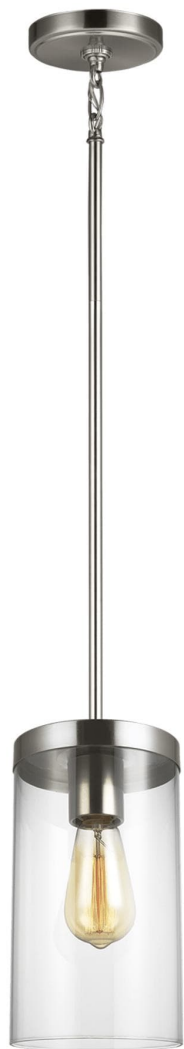

Спецификация Артикул: 6590301-962

Подвесной светильник

Zire

дизайнер: Sea Gull Collection

Диаметр: 15.2 см

Общая высота: 145.1 см

Высота: 27.6 см

Навес: D:12.7см H:0.8712.7см Round

Цоколь: 1 - Medium - A19

Отделка: Матовый никель

Лампы: Лампы в комплект не входят

VISUAL COMFORT & Co.

spb LIGHTING

Санкт-Петербург, Академика Павлова д. 6 к. 1,

ежедневно 10:00 – 20:00

sales@spblighting.ru