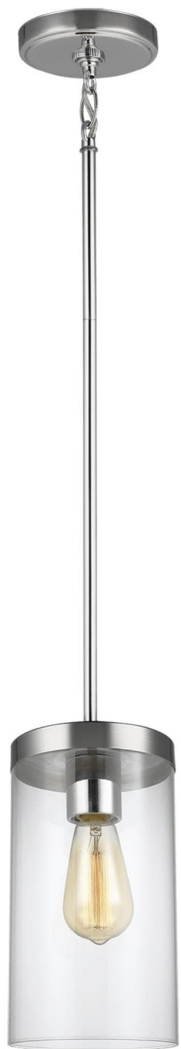

Спецификация

Артикул: 6590301EN7-05

Подвесной светильник

Zire

дизайнер: Sea Gull Collection

Диаметр: 15.2 см

Общая высота: 145.1 см

Высота: 27.6 см

Навес: D:12.7см H:0.8712.7см Round

Цоколь: 1 - Medium - A19

Отделка: Хром

Лампы: Светодиодные лампы в комплекте

VISUAL COMFORT & Co.

spb LIGHTING

Санкт-Петербург, Академика Павлова д. 6 к. 1,

ежедневно 10:00 – 20:00