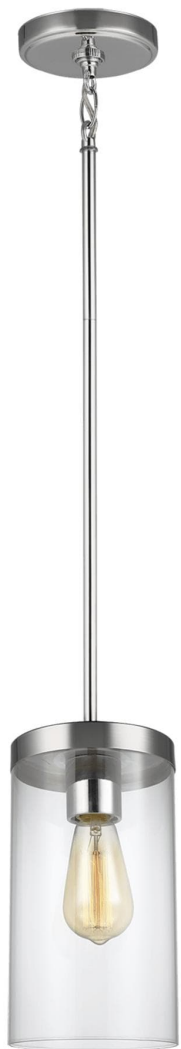

# Спецификация

Артикул: 6590301EN7-05

Подвесной светильник

## Zire

дизайнер: Sea Gull Collection

Диаметр: 15.2 см

Общая высота: 145.1 см

Высота: 27.6 см

Навес: D:12.7см H:0.8712.7см Round

Цоколь: 1 - Medium - A19

Отделка: Хром