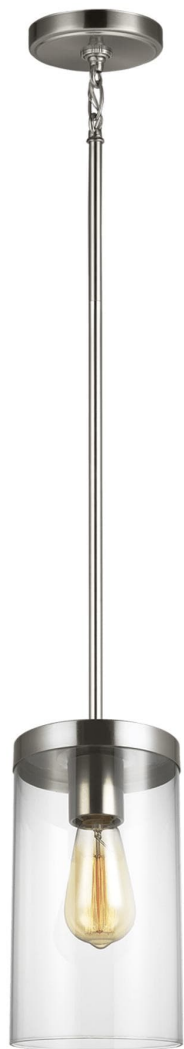

Спецификация

Артикул: 6590301EN7-962

Подвесной светильник

Zire

дизайнер: Sea Gull Collection

Диаметр: 15.2 см

Общая высота: 145.1 см

Высота: 27.6 см

Навес: D:12.7см H:0.8712.7см Round

Цоколь: 1 - Medium - A19

Отделка: Матовый никель

Лампы: Светодиодные лампы в комплекте

VISUAL COMFORT & Co.

spb LIGHTING

Санкт-Петербург, Академика Павлова д. 6 к. 1,

ежедневно 10:00 – 20:00