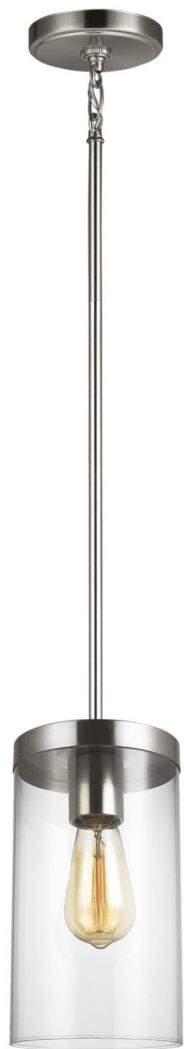

# Спецификация

Артикул: 6590301EN7-962

Подвесной светильник

## Zire

дизайнер: Sea Gull Collection

Диаметр: 15.2 см

Общая высота: 145.1 см

Высота: 27.6 см

Навес: D:12.7см H:0.8712.7см Round

Цоколь: 1 - Medium - A19

Отделка: Матовый никель