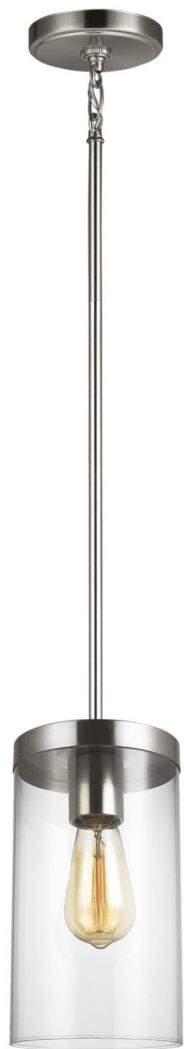

Спецификация

Артикул: 6590301EN7-962

Подвесной светильник

Zire

дизайнер: Sea Gull Collection

Диаметр: 15.2 см

Общая высота: 145.1 см

Высота: 27.6 см

Навес: D:12.7см H:0.8712.7см Round

Цоколь: 1 - Medium - A19

Отделка: Матовый никель

Лампы: Светодиодные лампы в комплекте

VISUAL COMFORT & Co.

spb LIGHTING

Санкт-Петербург, Академика Павлова д. 6 к. 1,

ежедневно 10:00 - 20:00