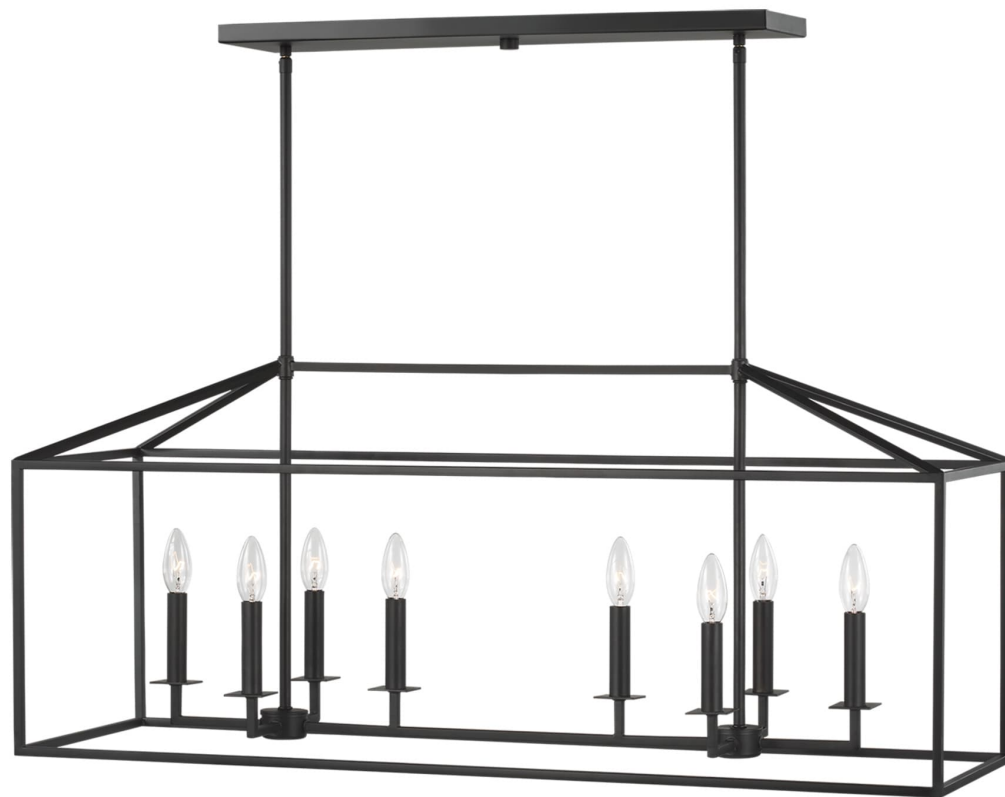

Спецификация Артикул: 6615008-112

Линейный светильник

Perryton

дизайнер: Sea Gull Collection

Ширина: 30.5 см

Общая высота: 154.3 см

Высота: 42.6 см

Навес: DP:1.91см W:14.61см H:60.96см

Rectangular

Цоколь: 8 - Candelabra - Torpedo

Отделка: Черная полночь

Тип ламп: Лампы в комплект не входят

VISUAL COMFORT & Co.

spb LIGHTING

Санкт-Петербург, Академика Павлова д. 6 к. 1,

ежедневно 10:00 – 20:00