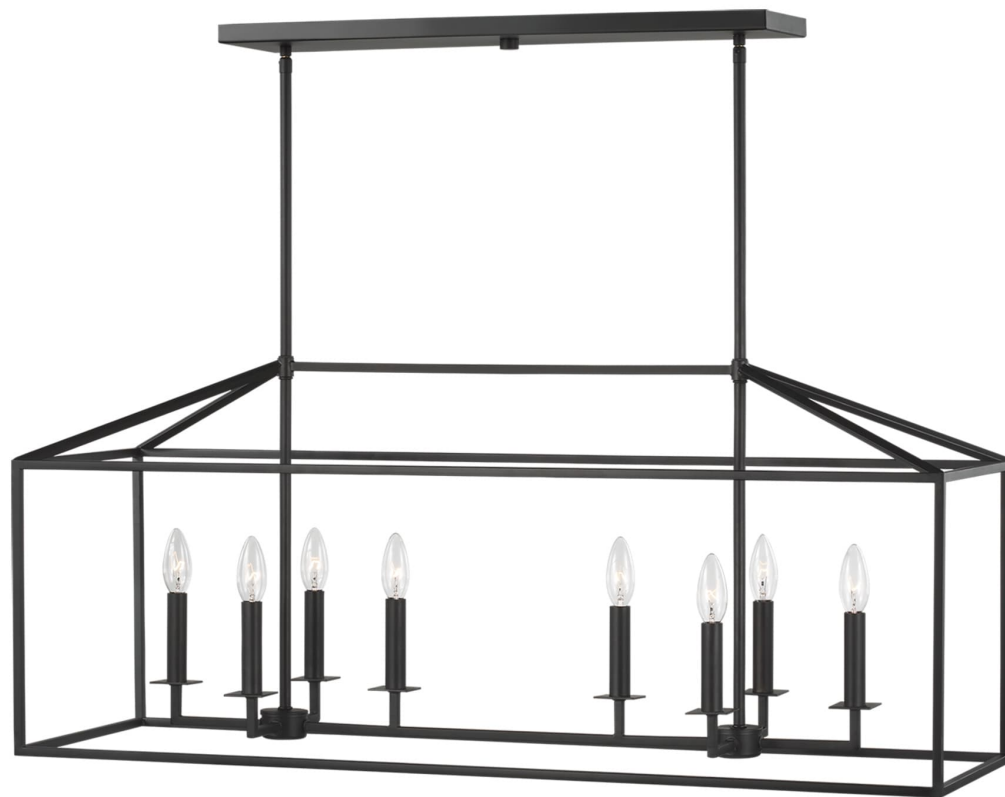

Спецификация    Артикул: 6615008-112

Линейный светильник

## Perryton

дизайнер: Sea Gull Collection

Ширина: 30.5 см

Общая высота: 154.3 см

Высота: 42.6 см

Навес: DP:1.91см W:14.61см H:60.96см

Rectangular

Цоколь: 8 - Candelabra - Torpedo

Отделка: Черная полночь

Тип ламп: Лампы в комплект не входят

VISUAL COMFORT & Co.

spb LIGHTING

Санкт-Петербург, Академика Павлова д. 6 к. 1,

ежедневно 10:00 - 20:00

[sales@spblighting.ru](mailto:sales@spblighting.ru)