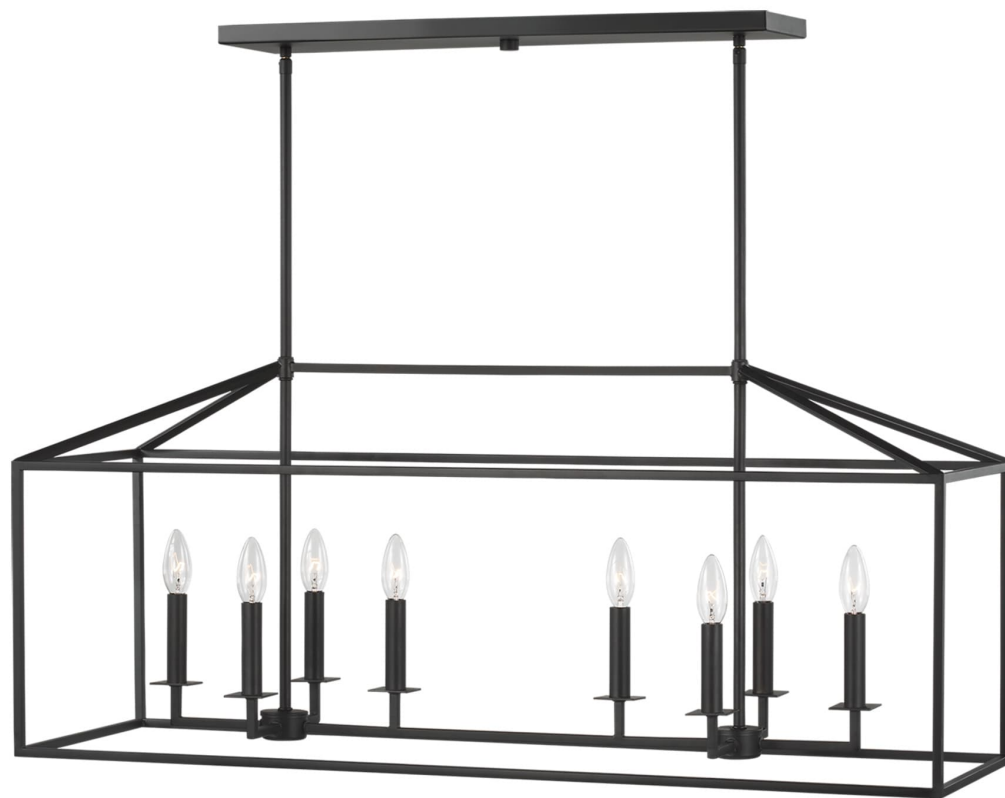

Спецификация Артикул: 6615008-112

Линейный светильник

Perryton

дизайнер: Sea Gull Collection

Ширина: 30.5 см

Общая высота: 154.3 см

Высота: 42.6 см

Навес: DP:1.91см W:14.61см H:60.96см

Rectangular

Цоколь: 8 - Candelabra - Torpedo

Отделка: Черная полночь

Тип ламп: Лампы в комплект не входят

VISUAL COMFORT & Co.

spb LIGHTING

Санкт-Петербург, Академика Павлова д. 6 к. 1,

ежедневно 10:00 – 20:00