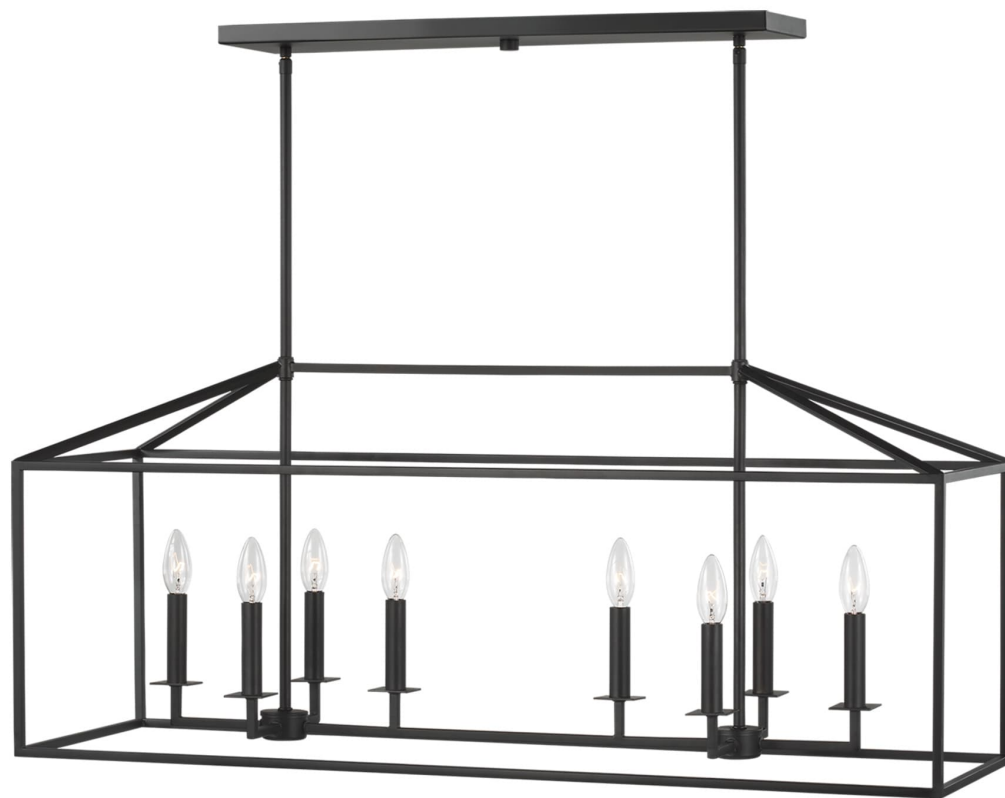

Спецификация Артикул: 6615008EN-112

Линейный светильник

Perryton

дизайнер: Sea Gull Collection

Ширина: 30.5 см

Общая высота: 154.3 см

Высота: 42.6 см

Навес: DP:1.91см W:14.61см H:60.96см

Rectangular

Цоколь: 8 - Candelabra - Torpedo

Отделка: Черная полночь

Тип ламп: Светодиодные лампы в комплекте

VISUAL COMFORT & Co.

spb LIGHTING

Санкт-Петербург, Академика Павлова д. 6 к. 1,

ежедневно 10:00 – 20:00