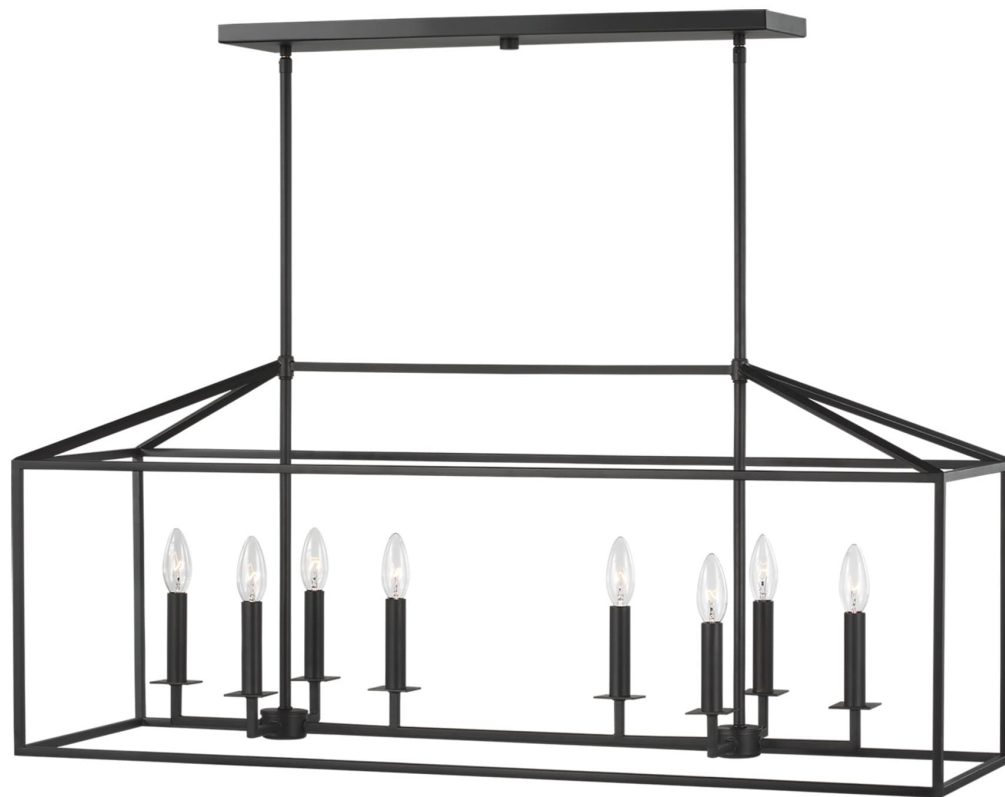

Спецификация Артикул: 6615008EN-112

Линейный светильник

Perryton

дизайнер: Sea Gull Collection

Ширина: 30.5 см

Общая высота: 154.3 см

Высота: 42.6 см

Навес: DP:1.91см W:14.61см H:60.96см

Rectangular

Цоколь: 8 - Candelabra - Torpedo

Отделка: Черная полночь

Тип ламп: Светодиодные лампы в комплекте

VISUAL COMFORT & Co.

spb LIGHTING

Санкт-Петербург, Академика Павлова д. 6 к. 1,

ежедневно 10:00 – 20:00