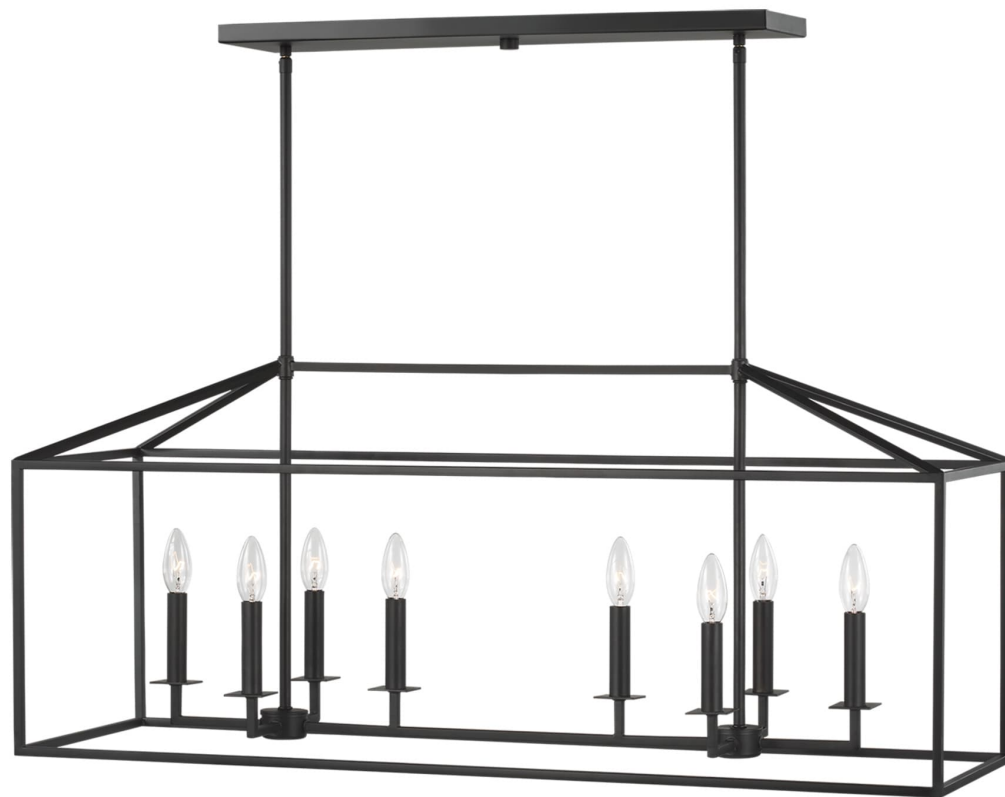

Спецификация    Артикул: 6615008EN-112

Линейный светильник

Perryton

дизайнер: Sea Gull Collection

Ширина: 30.5 см

Общая высота: 154.3 см

Высота: 42.6 см

Навес: DP:1.91см W:14.61см H:60.96см

Rectangular

Цоколь: 8 - Candelabra - Torpedo

Отделка: Черная полночь

Тип ламп: Светодиодные лампы в комплекте

VISUAL COMFORT & Co.

spb LIGHTING

Санкт-Петербург, Академика Павлова д. 6 к. 1,

ежедневно 10:00 – 20:00