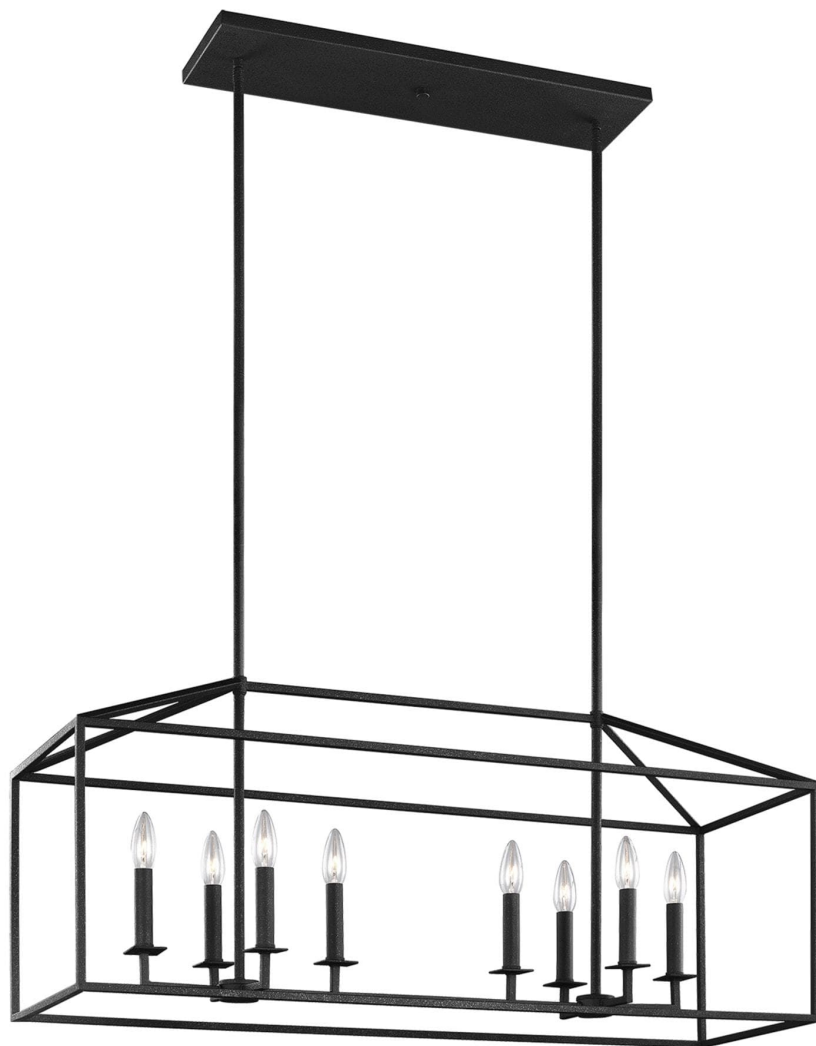

Спецификация    Артикул: 6615008EN-839

Линейный светильник

## Perryton

дизайнер: Sea Gull Collection

Ширина: 30.5 см

Общая высота: 154.3 см

Высота: 42.6 см

Навес: DP:1.91см W:14.61см H:60.96см

Rectangular

Цоколь: 8 - Candelabra - Torpedo

Отделка: Кузнец

Лампы: Светодиодные лампы в комплекте

VISUAL COMFORT & Co.

spb LIGHTING

Санкт-Петербург, Академика Павлова д. 6 к. 1,

ежедневно 10:00 - 20:00

[sales@spblighting.ru](mailto:sales@spblighting.ru)