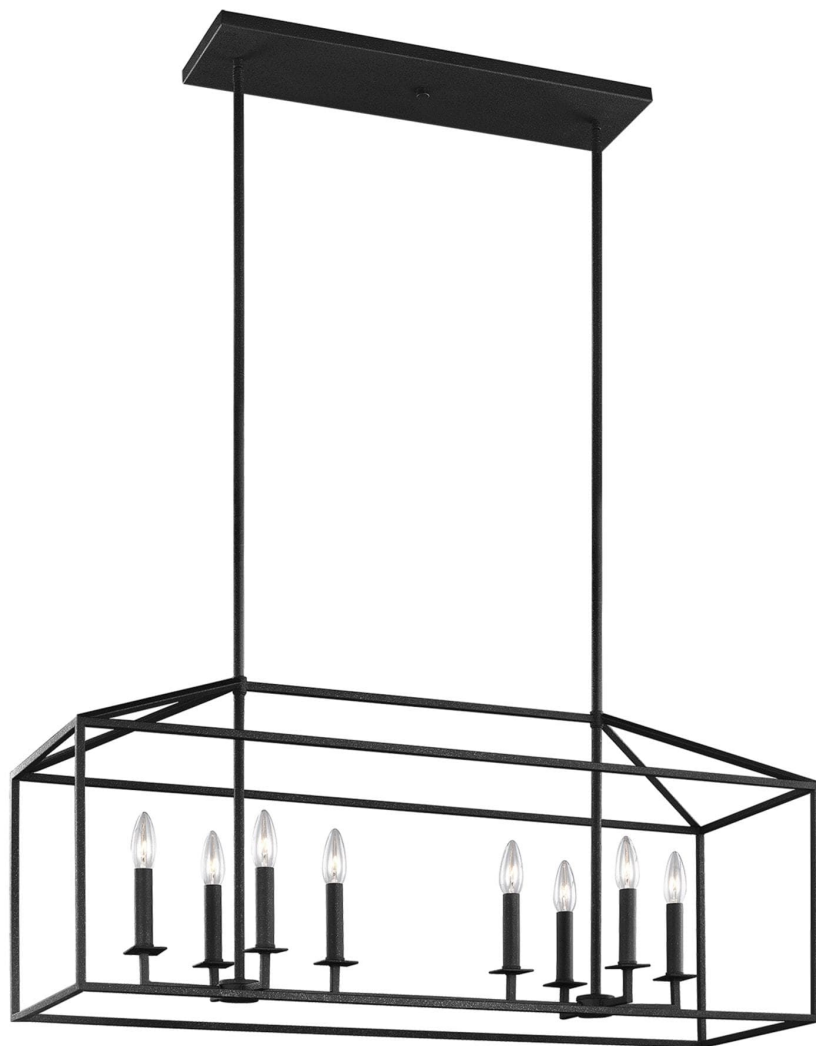

Спецификация    Артикул: 6615008EN-839

Линейный светильник

## Perryton

дизайнер: Sea Gull Collection

Ширина: 30.5 см

Общая высота: 154.3 см

Высота: 42.6 см

Навес: DP:1.91см W:14.61см H:60.96см

Rectangular

Цоколь: 8 - Candelabra - Torpedo

Отделка: Кузнец

Лампы: Светодиодные лампы в комплекте

VISUAL COMFORT & Co.

spb LIGHTING

Санкт-Петербург, Академика Павлова д. 6 к. 1,

ежедневно 10:00 – 20:00

[sales@spblighting.ru](mailto:sales@spblighting.ru)