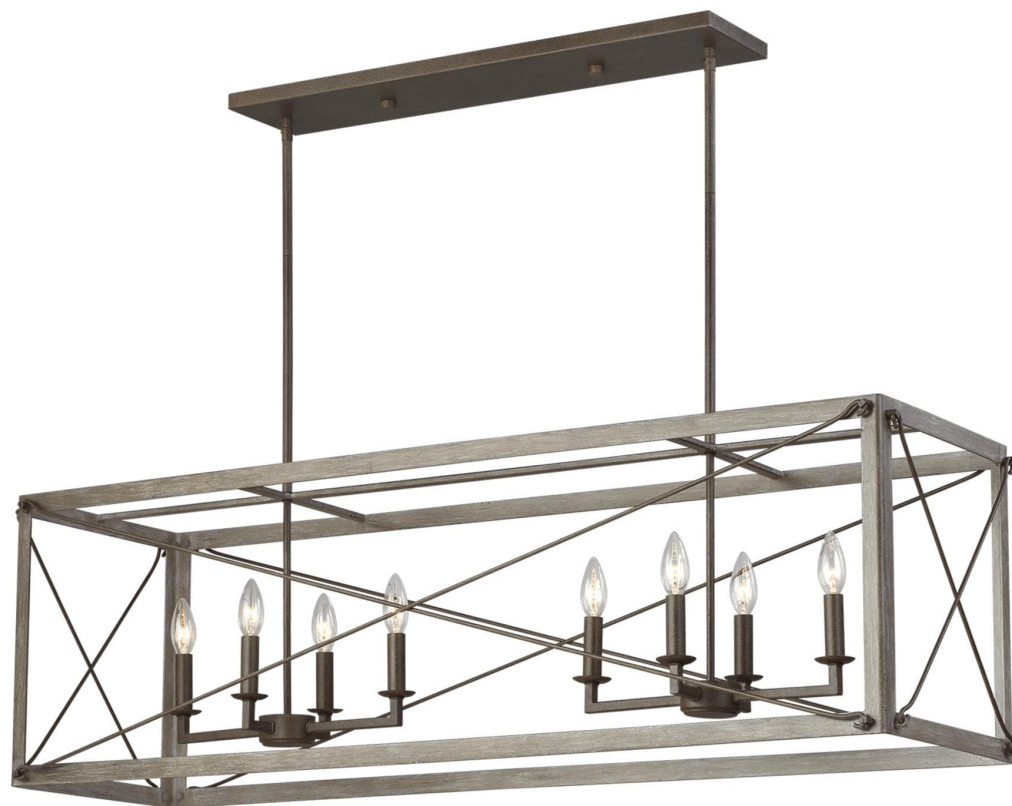

Спецификация    Артикул: 6626308-872

Линейный светильник

## Thornwood

дизайнер: Sea Gull Collection

Ширина: 34.9 см

Общая высота: 149.9 см

Высота: 36.8 см

Навес: DP:15.24см W:67.95см H:1.91см

Rectangular

Цоколь: 8 - Candelabra - B10 Torpedo

Отделка: Мытая сосна

Лампы: Лампы в комплект не входят

VISUAL COMFORT & Co.

spb LIGHTING

Санкт-Петербург, Академика Павлова д. 6 к. 1,

ежедневно 10:00 - 20:00

[sales@spblighting.ru](mailto:sales@spblighting.ru)