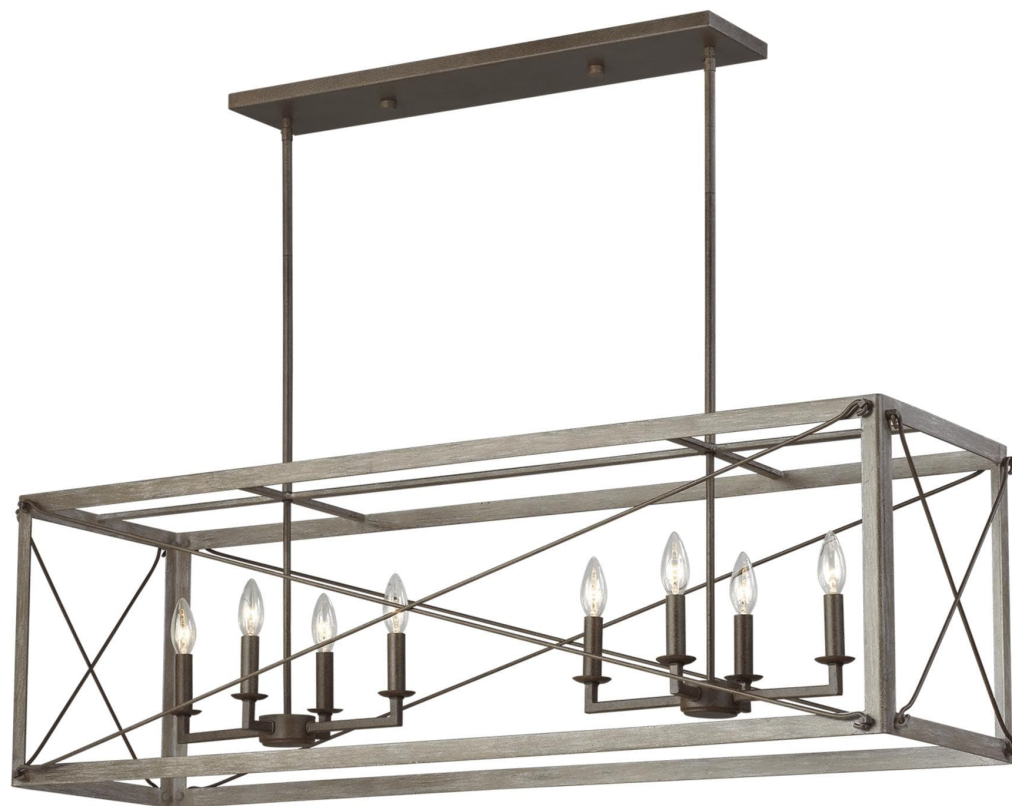

Спецификация Артикул: 6626308-872

Линейный светильник

Thornwood

дизайнер: Sea Gull Collection

Ширина: 34.9 см

Общая высота: 149.9 см

Высота: 36.8 см

Навес: DP:15.24см W:67.95см H:1.91см

Rectangular

Цоколь: 8 - Candelabra - B10 Torpedo

Отделка: Мытая сосна

Лампы: Лампы в комплект не входят

VISUAL COMFORT & Co.

spb LIGHTING

Санкт-Петербург, Академика Павлова д. 6 к. 1,

ежедневно 10:00 - 20:00