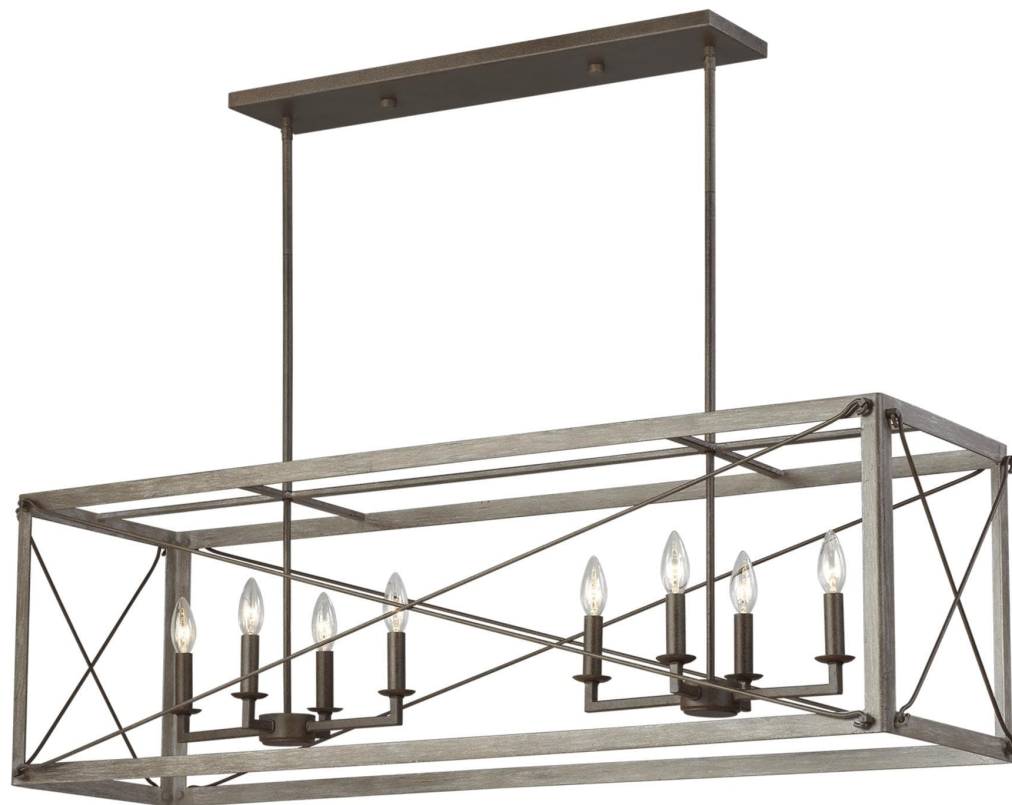

Спецификация Артикул: 6626308-872

Линейный светильник

Thornwood

дизайнер: Sea Gull Collection

Ширина: 34.9 см

Общая высота: 149.9 см

Высота: 36.8 см

Навес: DP:15.24см W:67.95см H:1.91см

Rectangular

Цоколь: 8 - Candelabra - B10 Torpedo

Отделка: Мытая сосна

Лампы: Лампы в комплект не входят

VISUAL COMFORT & Co.

spb LIGHTING

Санкт-Петербург, Академика Павлова д. 6 к. 1,

ежедневно 10:00 - 20:00