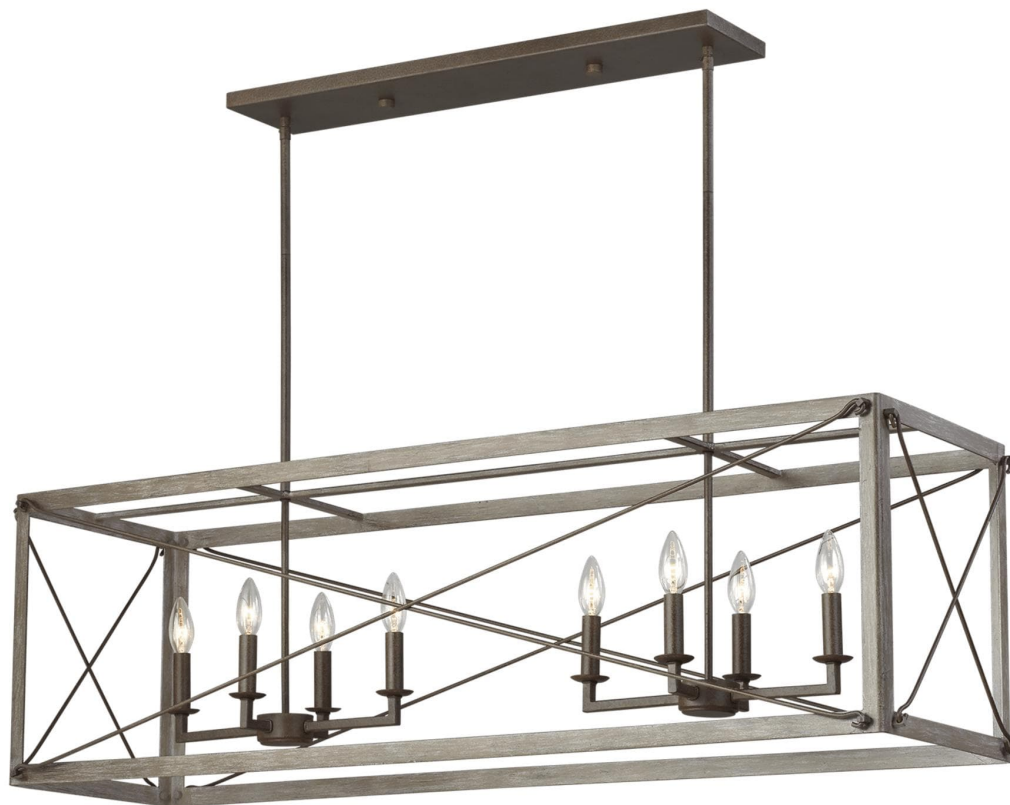

Спецификация Артикул: 6626308-872

Линейный светильник

Thornwood

дизайнер: Sea Gull Collection

Ширина: 34.9 см

Общая высота: 149.9 см

Высота: 36.8 см

Навес: DP:15.24см W:67.95см H:1.91см

Rectangular

Цоколь: 8 - Candelabra - B10 Torpedo

Отделка: Мытая сосна

Лампы: Лампы в комплект не входят

VISUAL COMFORT & Co.

spb LIGHTING

Санкт-Петербург, Академика Павлова д. 6 к. 1,

ежедневно 10:00 - 20:00