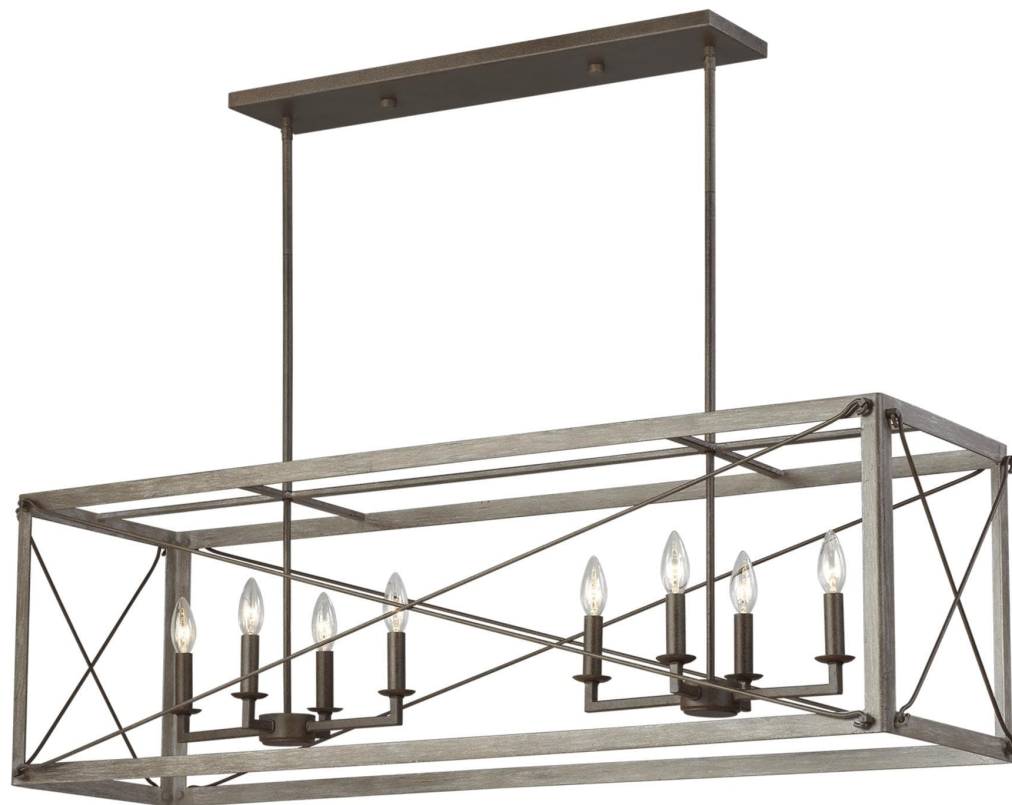

Спецификация    Артикул: 6626308EN-872

Линейный светильник

## Thornwood

дизайнер: Sea Gull Collection

Ширина: 34.9 см

Общая высота: 149.9 см

Высота: 36.8 см

Навес: DP:15.24см W:67.95см H:1.91см

Rectangular

Цоколь: 8 - Candelabra - B10 Torpedo

Отделка: Мытая сосна

Лампы: Светодиодные лампы в комплекте

VISUAL COMFORT & Co.

spb LIGHTING

Санкт-Петербург, Академика Павлова д. 6 к. 1,

ежедневно 10:00 - 20:00

sales@spblighting.ru

+7 812 4678 588