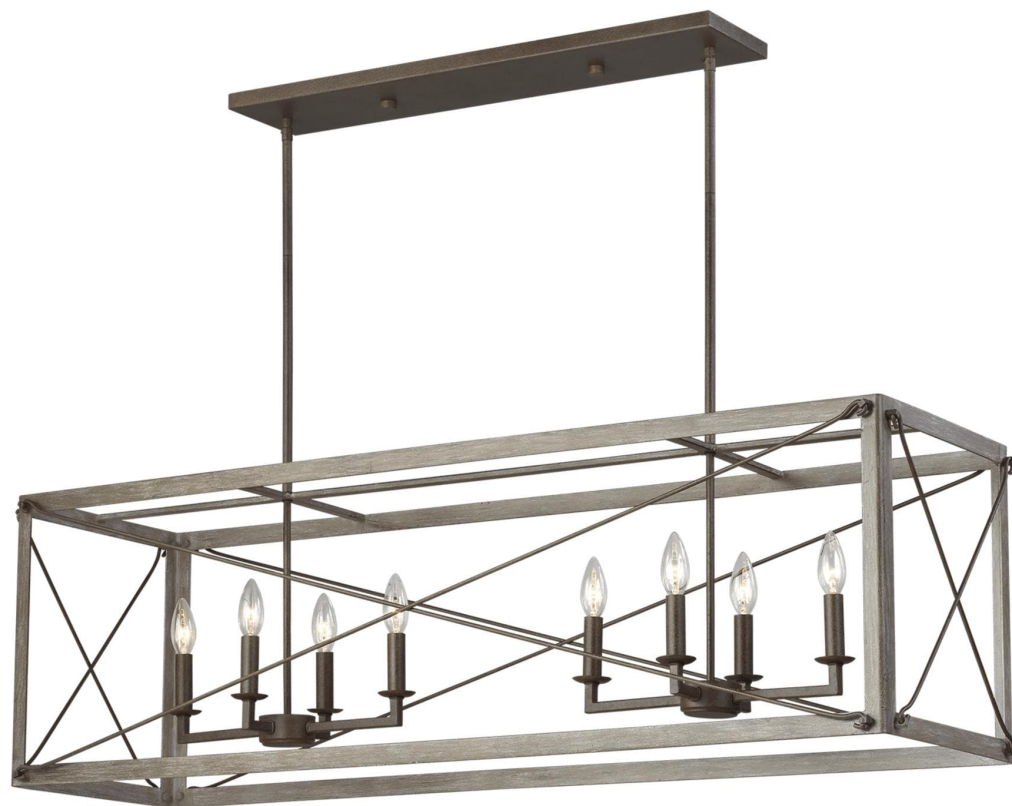

Спецификация    Артикул: 6626308EN-872

Линейный светильник

## Thornwood

дизайнер: Sea Gull Collection

Ширина: 34.9 см

Общая высота: 149.9 см

Высота: 36.8 см

Навес: DP:15.24см W:67.95см H:1.91см

Rectangular

Цоколь: 8 - Candelabra - B10 Torpedo

Отделка: Мытая сосна

Лампы: Светодиодные лампы в комплекте

VISUAL COMFORT & Co.

spb LIGHTING

Санкт-Петербург, Академика Павлова д. 6 к. 1,

ежедневно 10:00 - 20:00

[sales@spblighting.ru](mailto:sales@spblighting.ru)