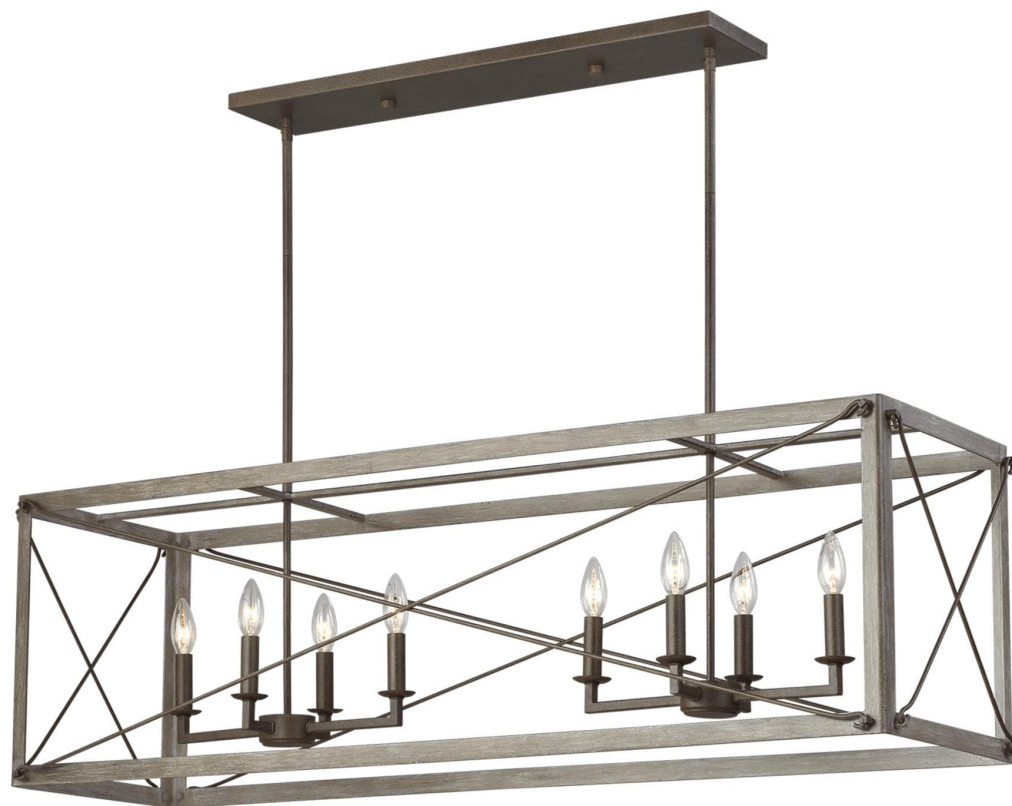

Спецификация Артикул: 6626308EN-872

Линейный светильник

Thornwood

дизайнер: Sea Gull Collection

Ширина: 34.9 см

Общая высота: 149.9 см

Высота: 36.8 см

Навес: DP:15.24см W:67.95см H:1.91см

Rectangular

Цоколь: 8 - Candelabra - B10 Torpedo

Отделка: Мытая сосна

Лампы: Светодиодные лампы в комплекте

VISUAL COMFORT & Co.

spb LIGHTING

Санкт-Петербург, Академика Павлова д. 6 к. 1,

ежедневно 10:00 - 20:00