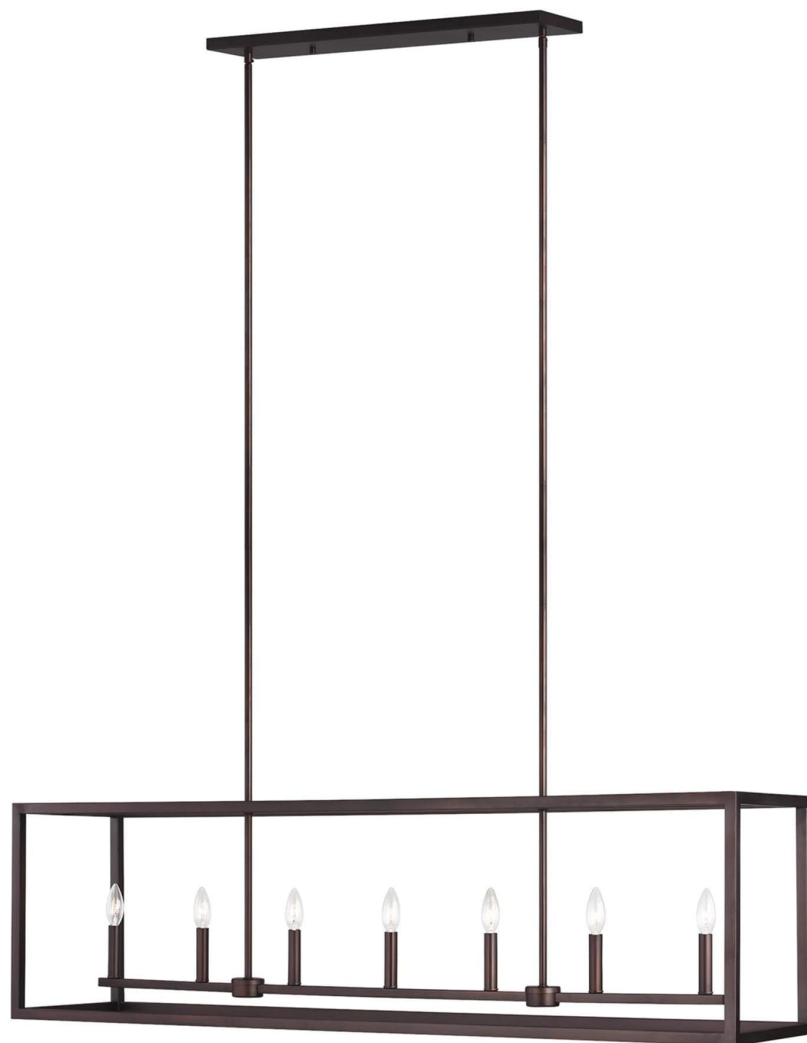

Спецификация Артикул: 6634507-710

Линейный светильник

Moffet Street Long

дизайнер: Sea Gull Collection

Ширина: 30.5 см

Общая высота: 150.2 см

Высота: 38.1 см

Навес: DP:14.92см W:63.82см H:1.91см

Rectangular

Цоколь: 7 - Candelabra - Torpedo

Отделка: Сожженная Сиена

Лампы: Лампы в комплект не входят

VISUAL COMFORT & Co.

spb LIGHTING

Санкт-Петербург, Академика Павлова д. 6 к. 1,

ежедневно 10:00 – 20:00