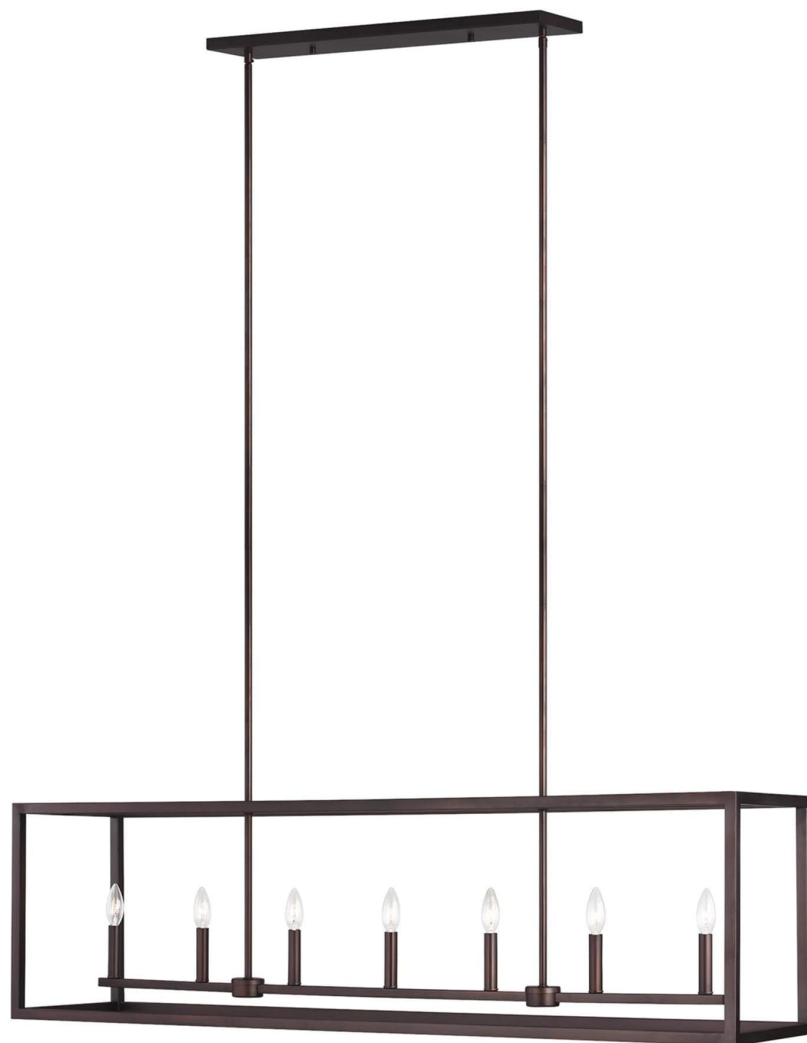

Спецификация Артикул: 6634507-710

Линейный светильник

Moffet Street Long

дизайнер: Sea Gull Collection

Ширина: 30.5 см

Общая высота: 150.2 см

Высота: 38.1 см

Навес: DP:14.92см W:63.82см H:1.91см

Rectangular

Цоколь: 7 - Candelabra - Torpedo

Отделка: Сожженная Сиена

Лампы: Лампы в комплект не входят

VISUAL COMFORT & Co.

spb LIGHTING

Санкт-Петербург, Академика Павлова д. 6 к. 1,

ежедневно 10:00 - 20:00