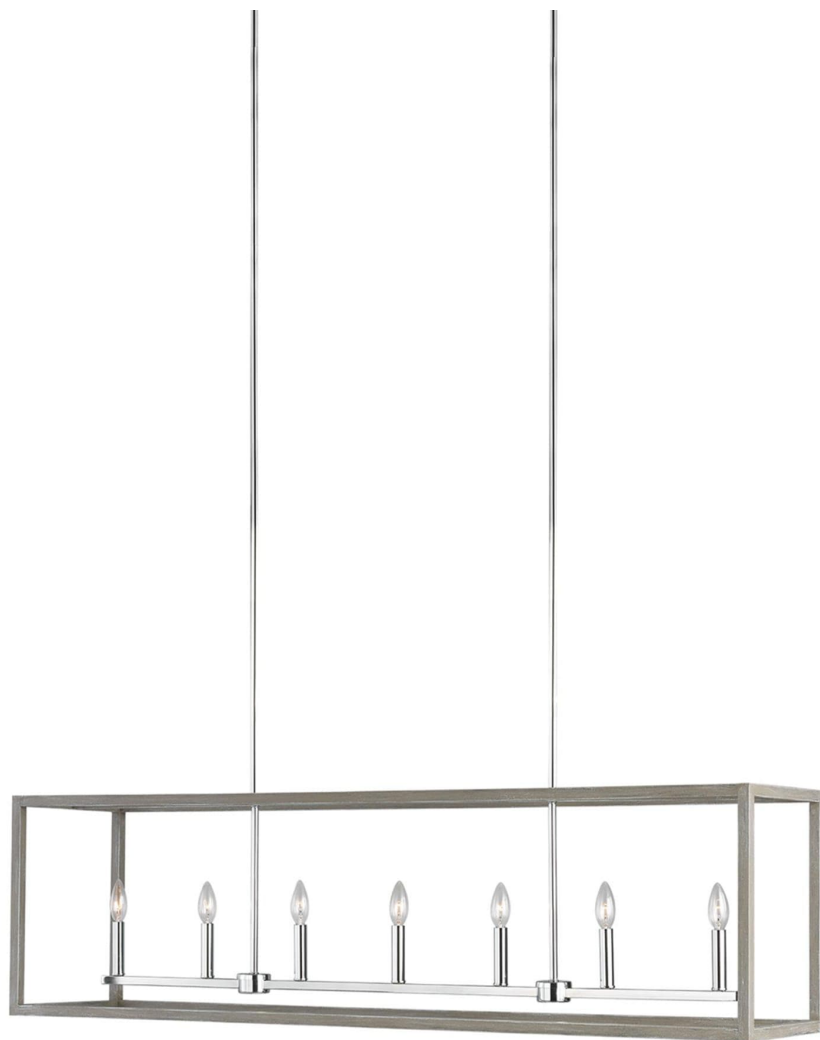

Спецификация Артикул: 6634507-872

Линейный светильник

Moffet Street Long

дизайнер: Sea Gull Collection

Ширина: 30.5 см

Общая высота: 150.2 см

Высота: 38.1 см

Навес: DP:14.92см W:63.82см H:1.91см

Rectangular

Цоколь: 7 - Candelabra - Torpedo

Отделка: Мытая сосна

Лампы: Лампы в комплект не входят

VISUAL COMFORT & Co.

spb LIGHTING

Санкт-Петербург, Академика Павлова д. 6 к. 1,

ежедневно 10:00 – 20:00