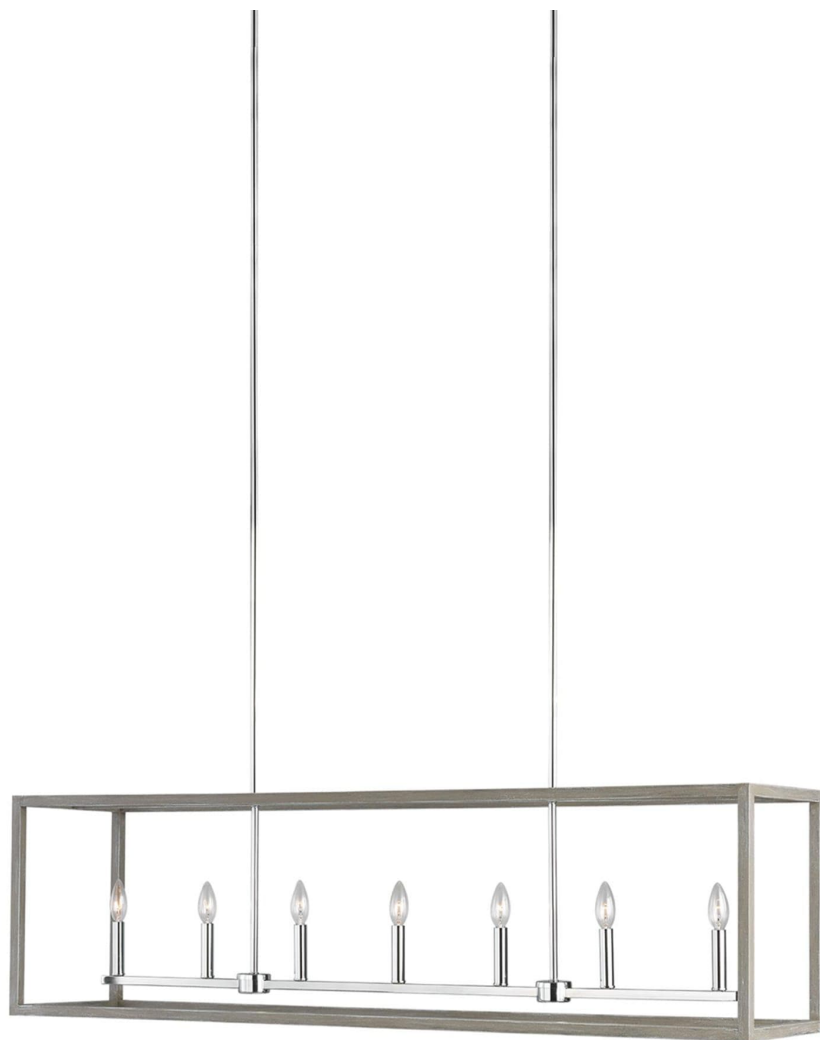

Спецификация Артикул: 6634507EN-872

Линейный светильник

Moffet Street Long

дизайнер: Sea Gull Collection

Ширина: 30.5 см

Общая высота: 150.2 см

Высота: 38.1 см

Навес: DP:14.92см W:63.82см H:1.91см

Rectangular

Цоколь: 7 - Candelabra - Torpedo

Отделка: Мытая сосна

Лампы: Светодиодные лампы в комплекте

VISUAL COMFORT & Co.

spb LIGHTING

Санкт-Петербург, Академика Павлова д. 6 к. 1,

ежедневно 10:00 – 20:00