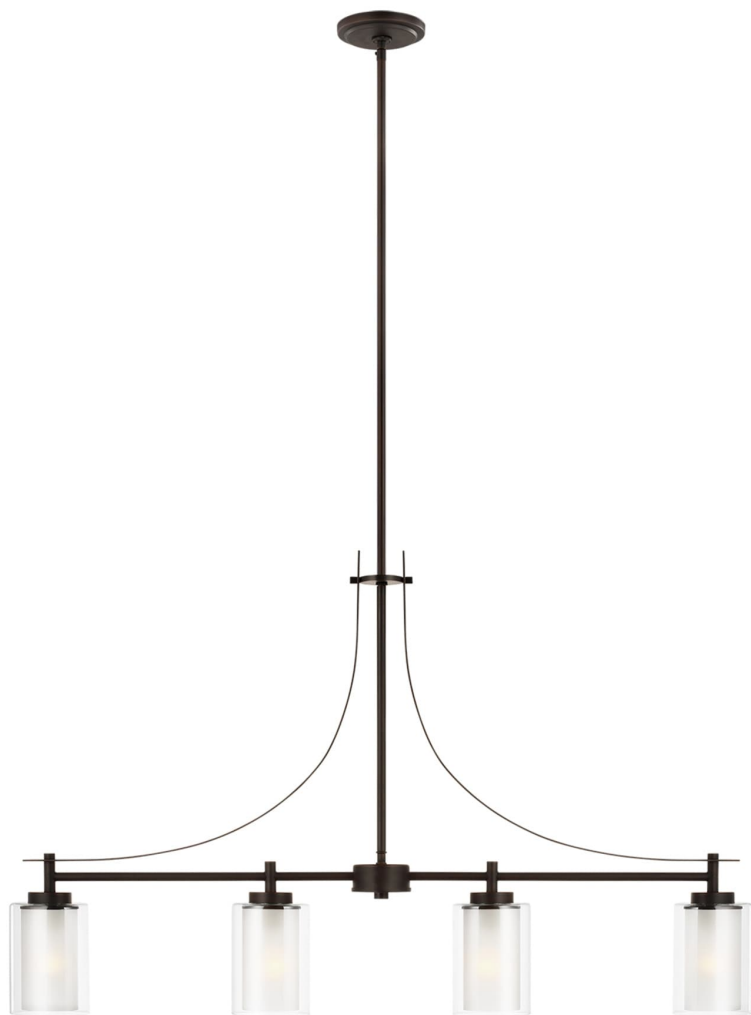

Спецификация    Артикул: 6637304-710

Подвесной светильник

## Elmwood Park

дизайнер: Sea Gull Collection

Ширина: 11.1 см

Общая высота: 172.1 см

Высота: 62.9 см

Навес: D:12.7см H:0.712.7см Round

Цоколь: 4 - Medium - A19

Отделка: Бронза