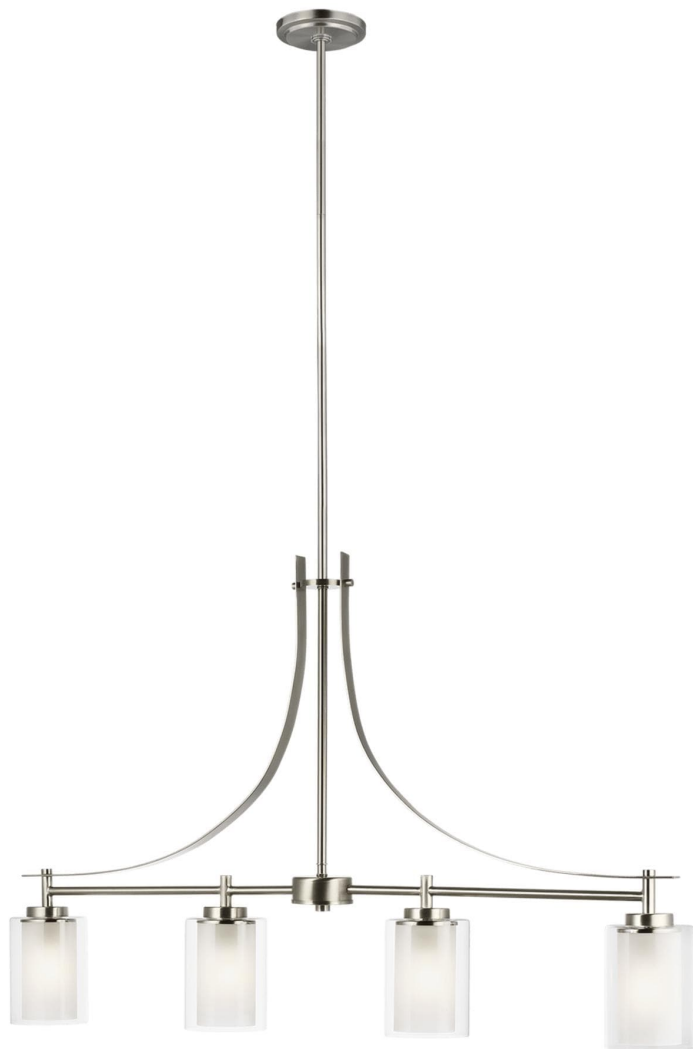

Спецификация Артикул: 6637304-962

Подвесной светильник

Elmwood Park

дизайнер: Sea Gull Collection

Ширина: 11.1 см

Общая высота: 172.1 см

Высота: 62.9 см

Навес: D:12.7см H:0.712.7см Round

Цоколь: 4 - Medium - A19

Отделка: Матовый никель

Лампы: Лампы в комплект не входят

VISUAL COMFORT & Co.

spb LIGHTING

Санкт-Петербург, Академика Павлова д. 6 к. 1,

ежедневно 10:00 – 20:00

sales@spblighting.ru