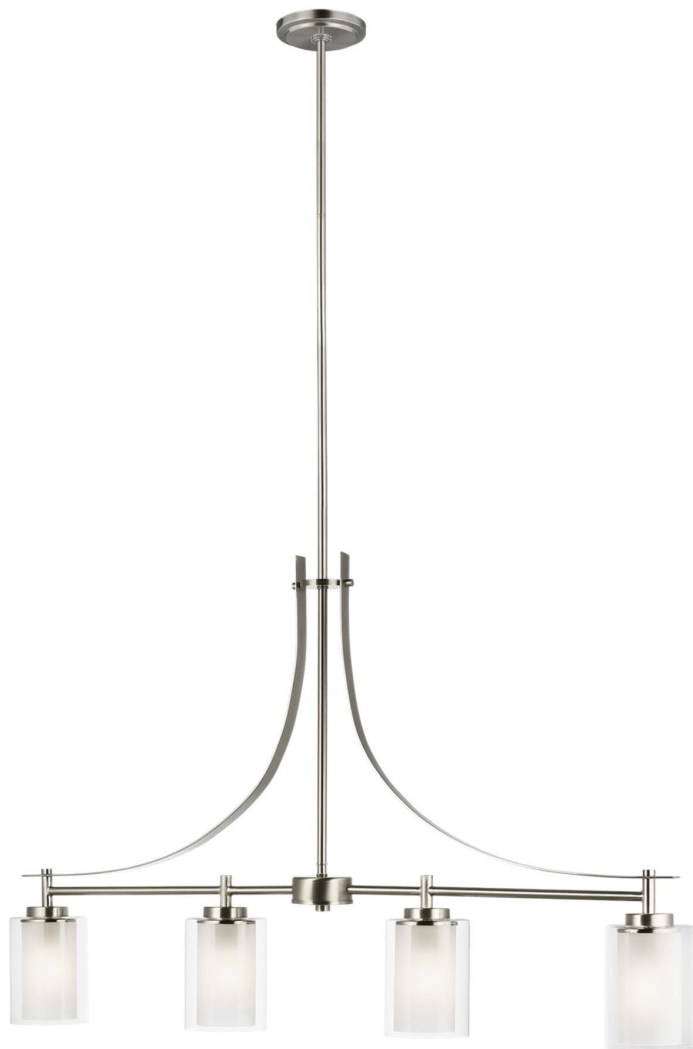

Спецификация    Артикул: 6637304-962

Подвесной светильник

## Elmwood Park

дизайнер: Sea Gull Collection

Ширина: 11.1 см

Общая высота: 172.1 см

Высота: 62.9 см

Навес: D:12.7см H:0.712.7см Round

Цоколь: 4 - Medium - A19

Отделка: Матовый никель