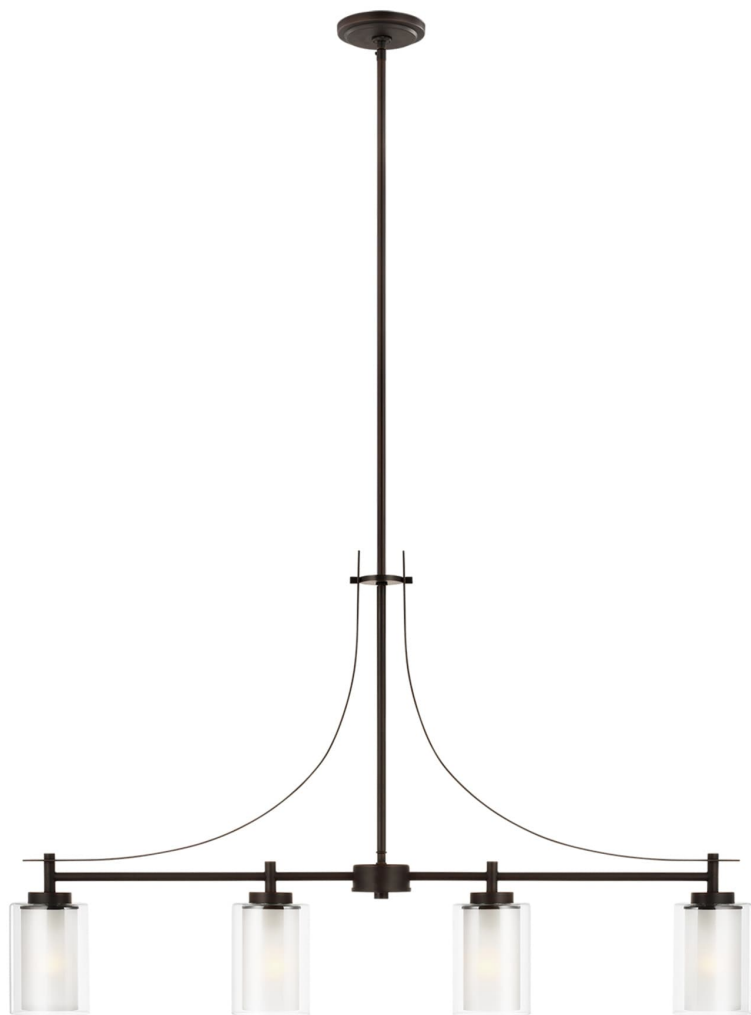

Спецификация Артикул: 6637304EN3-710

Подвесной светильник

Elmwood Park

дизайнер: Sea Gull Collection

Ширина: 11.1 см

Общая высота: 172.1 см

Высота: 62.9 см

Навес: D:12.7см H:0.712.7см Round

Цоколь: 4 - Medium - A19

Отделка: Бронза

Тип ламп: Светодиодные лампы в комплекте

VISUAL COMFORT & Co.

spb LIGHTING

Санкт-Петербург, Академика Павлова д. 6 к. 1,

ежедневно 10:00 - 20:00

sales@spblighting.ru