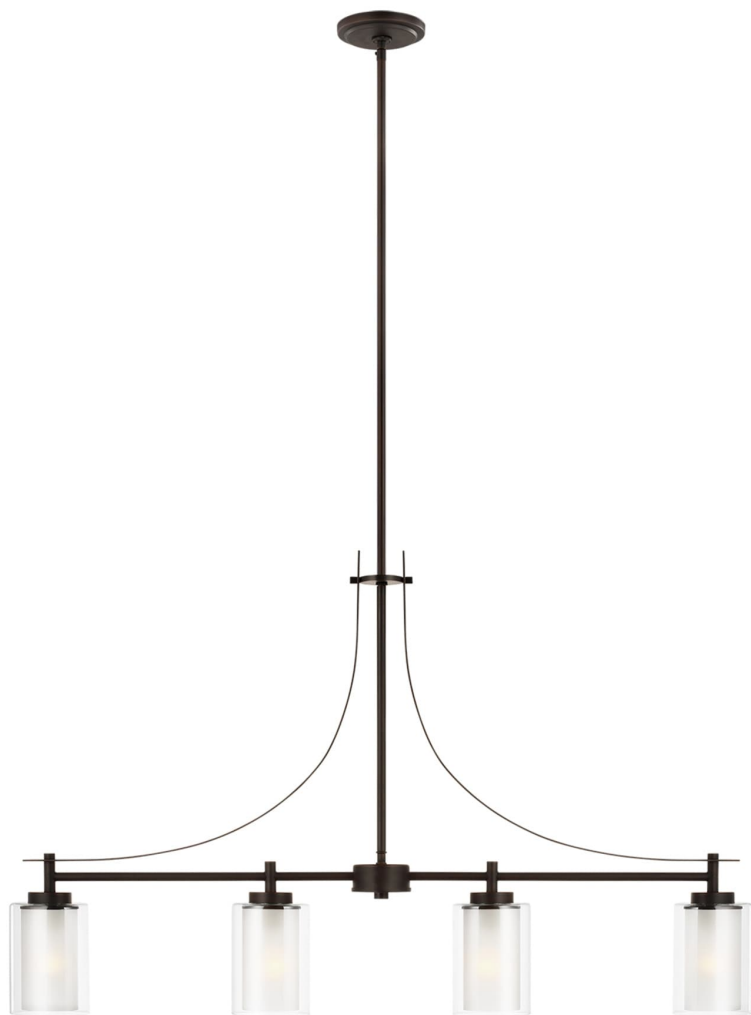

Спецификация Артикул: 6637304EN3-710

Подвесной светильник

Elmwood Park

дизайнер: Sea Gull Collection

Ширина: 11.1 см

Общая высота: 172.1 см

Высота: 62.9 см

Навес: D:12.7см H:0.712.7см Round

Цоколь: 4 - Medium - A19

Отделка: Бронза

Тип ламп: Светодиодные лампы в комплекте

VISUAL COMFORT & Co.

spb LIGHTING

Санкт-Петербург, Академика Павлова д. 6 к. 1,

ежедневно 10:00 – 20:00

sales@spblighting.ru