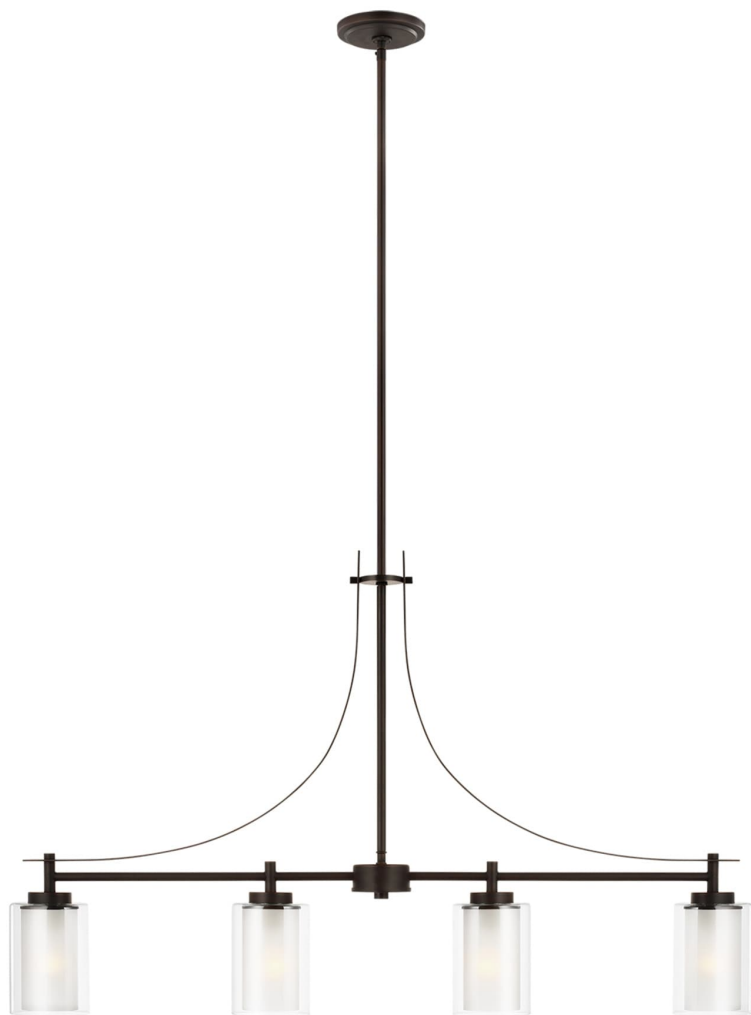

Спецификация    Артикул: 6637304EN3-710

Подвесной светильник

## Elmwood Park

дизайнер: Sea Gull Collection

Ширина: 11.1 см

Общая высота: 172.1 см

Высота: 62.9 см

Навес: D:12.7см H:0.712.7см Round

Цоколь: 4 - Medium - A19

Отделка: Бронза