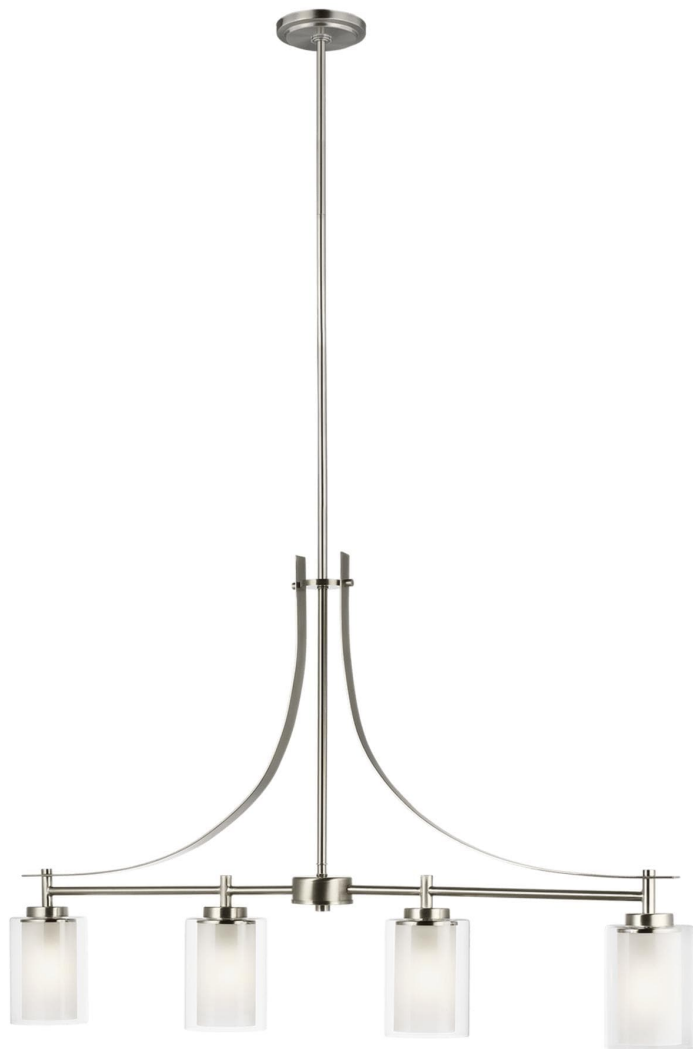

Спецификация    Артикул: 6637304EN3-962

Подвесной светильник

## Elmwood Park

дизайнер: Sea Gull Collection

Ширина: 11.1 см

Общая высота: 172.1 см

Высота: 62.9 см

Навес: D:12.7см H:0.712.7см Round

Цоколь: 4 - Medium - A19

Отделка: Матовый никель